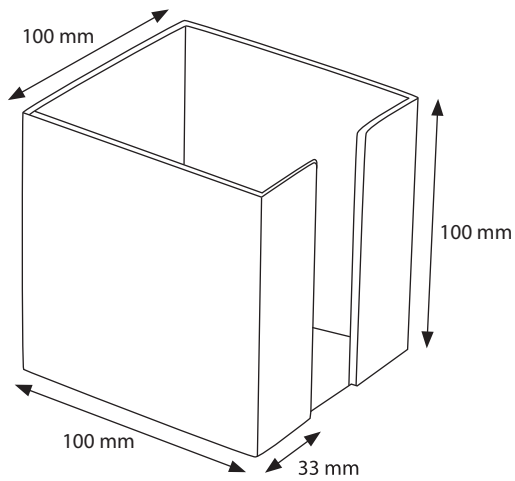

ZETTELSPEICHER

TWIN SMALL

doppelwandige Box mit Banderole
10 x 10 x 10 cm

PAPIERFÜLLUNG

- 90 g/m² holzfrei, weiß, chlorfrei gebleicht

DRUCK

- Offsetdruck

VERPACKUNG

- Einzeln in Klarsichtfolie eingeschweißt

DATENÜBERNAHME

- Siehe technische Informationen

EXTRAS

- Einzelblattdruck (Offsetdruck)

Box + Banderole + Box = doppelwandige Box

EXTRAS

← EINZELBLATT

(Offsetdruck) randloser Druck möglich
(+ 3 mm Beschnitt)

← Satzspiegel

79 mm x 79 mm - mind. 5 mm Abstand zum Rand