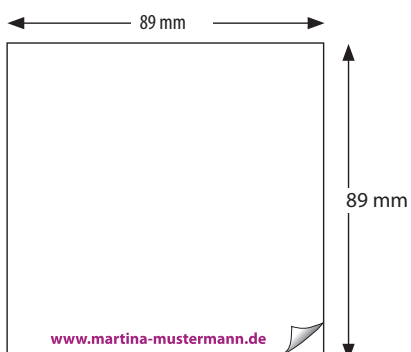

ZETTELSPEICHER

TWIN SMALL

doppelwandige Box mit Banderole
10 x 10 x 10 cm

PAPIERFÜLLUNG

- 90 g/m² holzfrei, weiß, chlorfrei gebleicht

DRUCK

- Offsetdruck

VERPACKUNG

- Einzeln in Klarsichtfolie eingeschweißt

DATENÜBERNAHME

- Siehe technische Informationen

EXTRAS

- Einzelblattdruck (Offsetdruck)

Box + Banderole + Box = doppelwandige Box

EXTRAS

← EINZELBLATT

(Offsetdruck) randloser Druck möglich
(+ 3 mm Beschnitt)

← Satzspiegel

79 mm x 79 mm - mind. 5 mm Abstand zum Rand