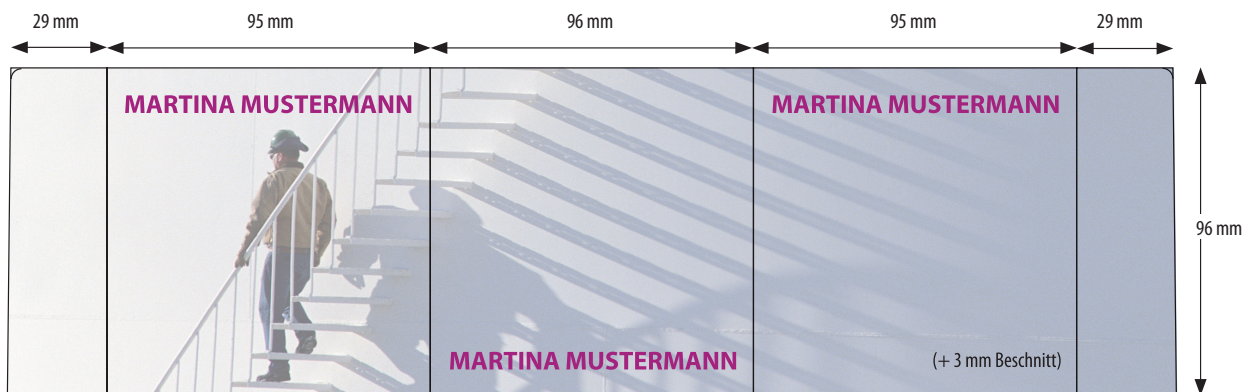

ZETTELSPEICHER

TWIN SMALL

doppelwandige Box mit Banderole
10 x 10 x 10 cm

PAPIERFÜLLUNG

- 90 g/m² holzfrei, weiß, chlorfrei gebleicht

DRUCK

- Offsetdruck

VERPACKUNG

- Einzeln in Klarsichtfolie eingeschweißt

DATENÜBERNAHME

- Siehe technische Informationen

EXTRAS

- Einzelblattdruck (Offsetdruck)

Box + Banderole + Box = doppelwandige Box

EXTRAS

← EINZELBLATT

(Offsetdruck) randloser Druck möglich
(+ 3 mm Beschnitt)

← Satzspiegel

79 mm x 79 mm - mind. 5 mm Abstand zum Rand