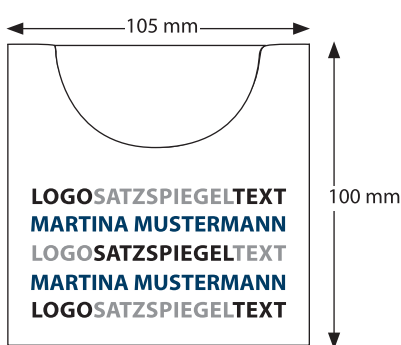

10,5 x 10,5 x 10 cm

PAPIERFÜLLUNG

- 90 g/m² holzfrei, weiß, chlorfrei gebleicht

SEITENFLÄCHENDRUCK

- Siebdruck

VERPACKUNG

- Einzel in Klarsichtfolie eingeschweißt

DATENÜBERNAHME

- Siehe technische Informationen

EXTRAS

- Einzelblattdruck (Offsetdruck)

- Deckblatt (Offsetdruck)

- Farbige Papier

SLOPE 10,5 x 10,5 x 10 cm

POSITIVDRUCK VORDERSEITE

↑ Flächendruck von vorne

Schnittmarken (Endformat): 105 x 30 mm

↑ Werbefläche

(Logo/Text) ca. 85 x 20 mm

POSITIVDRUCK VON OBEN

↑ Flächendruck von oben

Schnittmarken (Endformat): 105 x 100 mm

↑ Werbefläche

(Logo/Text) ca. 80 x 50 mm

EXTRAS

↑ EINZELBLATT SLOPE

90 mm x 90 mm - min. 5 mm Abstand vom Rand (Offsetdruck) randloser Druck möglich (+ 3 mm Beschnitt)

↑ EINZELBLATT JUNIOR

88 mm x 88 mm - min. 5 mm Abstand vom Rand (Offsetdruck) randloser Druck möglich (+ 3 mm Beschnitt)