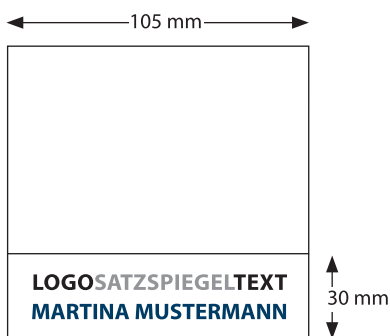

JUNIOR 10,5 x 10,5 x 5 cm

POSITIVDRUCK SEITENFLÄCHEN

↑ Seitenflächendruck

Schnittmarken (Endformat): 105 x 49 mm

↑ Satzspiegel

(Logo/Text) ca. 90 x 43 mm

POSITIVDRUCK VORDERSEITE

↑ Druck auf der Vorderseite

10,5 x 10,5 x 10 cm

PAPIERFÜLLUNG

- 90 g/m² holzfrei, weiß, chlorfrei gebleicht

SEITENFLÄCHENDRUCK

- Siebdruck

VERPACKUNG

- Einzel in Klarsichtfolie eingeschweißt

DATENÜBERNAHME

- Siehe technische Informationen

EXTRAS

- Einzelblattdruck (Offsetdruck)

- Deckblatt (Offsetdruck)

- Farbige Papier

SLOPE 10,5 x 10,5 x 10 cm

POSITIVDRUCK VORDERSEITE

↑ Flächendruck von vorne

Schnittmarken (Endformat): 105 x 30 mm

↑ Werbefläche

(Logo/Text) ca. 85 x 20 mm

POSITIVDRUCK VON OBEN

↑ Flächendruck von oben

Schnittmarken (Endformat): 105 x 100 mm

↑ Werbefläche

(Logo/Text) ca. 80 x 50 mm