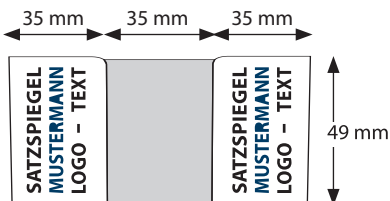

JUNIOR 10,5 x 10,5 x 5 cm

POSITIVDRUCK SEITENFLÄCHEN

↑ Seitenflächendruck

Schnittmarken (Endformat): 105 x 49 mm

↑ Satzspiegel

(Logo/Text) ca. 90 x 43 mm

POSITIVDRUCK VORDERSEITE

↑ Druck auf der Vorderseite

Schnittmarken (Endformat): 100 x 49 mm

Einzelstege 33 x 49 mm

↑ Satzspiegel

(Logo/Text) ca. 27 x 43 mm

ZETTELBOX

TRENDY-JUNIOR

10,5 x 10,5 x 5 cm

SLOPE

10,5 x 10,5 x 10 cm

PAPIERFÜLLUNG

- 90 g/m² holzfrei, weiß, chlorfrei gebleicht

SEITENFLÄCHENDRUCK

- Siebdruck

VERPACKUNG

- Einzel in Klarsichtfolie eingeschweißt

DATENÜBERNAHME

Schnittmarken (Endformat): 105 x 30 mm

↑ Werbefläche

(Logo/Text) ca. 85 x 20 mm

POSITIVDRUCK VON OBEN

↑ Flächendruck von oben

Schnittmarken (Endformat): 105 x 100 mm

↑ Werbefläche

(Logo/Text) ca. 80 x 50 mm