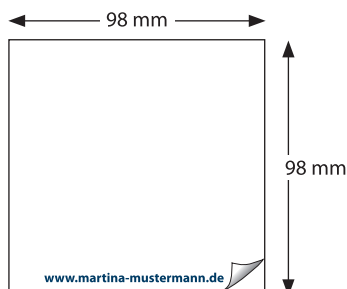

JUNIOR 10,5 x 10,5 x 5 cm

POSITIVDRUCK SEITENFLÄCHEN

↑ Seitenflächendruck

Schnittmarken (Endformat): 105 x 49 mm

↑ Satzspiegel

(Logo/Text) ca. 90 x 43 mm

POSITIVDRUCK VORDERSEITE

↑ Druck auf der Vorderseite

- Siehe technische Informationen

EXTRAS

- Einzelblattdruck (Offsetdruck)

- Deckblatt (Offsetdruck)

- Farbige Papier

SLOPE 10,5 x 10,5 x 10 cm

POSITIVDRUCK VORDERSEITE

↑ Flächendruck von vorne

Schnittmarken (Endformat): 105 x 30 mm

↑ Werbefläche

(Logo/Text) ca. 85 x 20 mm

POSITIVDRUCK VON OBEN

↑ Flächendruck von oben

Schnittmarken (Endformat): 105 x 100 mm

↑ Werbefläche

(Logo/Text) ca. 80 x 50 mm

EXTRAS

↑ EINZELBLATT SLOPE

90 mm x 90 mm - min. 5 mm Abstand vom Rand (Offsetdruck) randloser Druck möglich (+ 3 mm Beschnitt)

↑ EINZELBLATT JUNIOR

88 mm x 88 mm - min. 5 mm Abstand vom Rand (Offsetdruck) randloser Druck möglich (+ 3 mm Beschnitt)