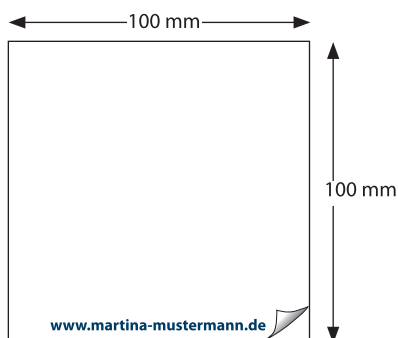

JUNIOR 10,5 x 10,5 x 5 cm

POSITIVDRUCK SEITENFLÄCHEN

↑ Seitenflächendruck

Schnittmarken (Endformat): 105 x 49 mm

↑ Satzspiegel

(Logo/Text) ca. 90 x 43 mm

POSITIVDRUCK VORDERSEITE

↑ Druck auf der Vorderseite

- Siehe technische Informationen

EXTRAS

- Einzelblattdruck (Offsetdruck)

- Deckblatt (Offsetdruck)

- Farbige Papier

SLOPE 10,5 x 10,5 x 10 cm

POSITIVDRUCK VORDERSEITE

↑ Flächendruck von vorne

Schnittmarken (Endformat): 105 x 30 mm

↑ Werbefläche

(Logo/Text) ca. 85 x 20 mm

POSITIVDRUCK VON OBEN

↑ Flächendruck von oben

Schnittmarken (Endformat): 105 x 100 mm

↑ Werbefläche

(Logo/Text) ca. 80 x 50 mm

EXTRAS

↑ EINZELBLATT SLOPE

90 mm x 90 mm - min. 5 mm Abstand vom Rand (Offsetdruck) randloser Druck möglich (+ 3 mm Beschnitt)

↑ EINZELBLATT JUNIOR

88 mm x 88 mm - min. 5 mm Abstand vom Rand (Offsetdruck) randloser Druck möglich (+ 3 mm Beschnitt)