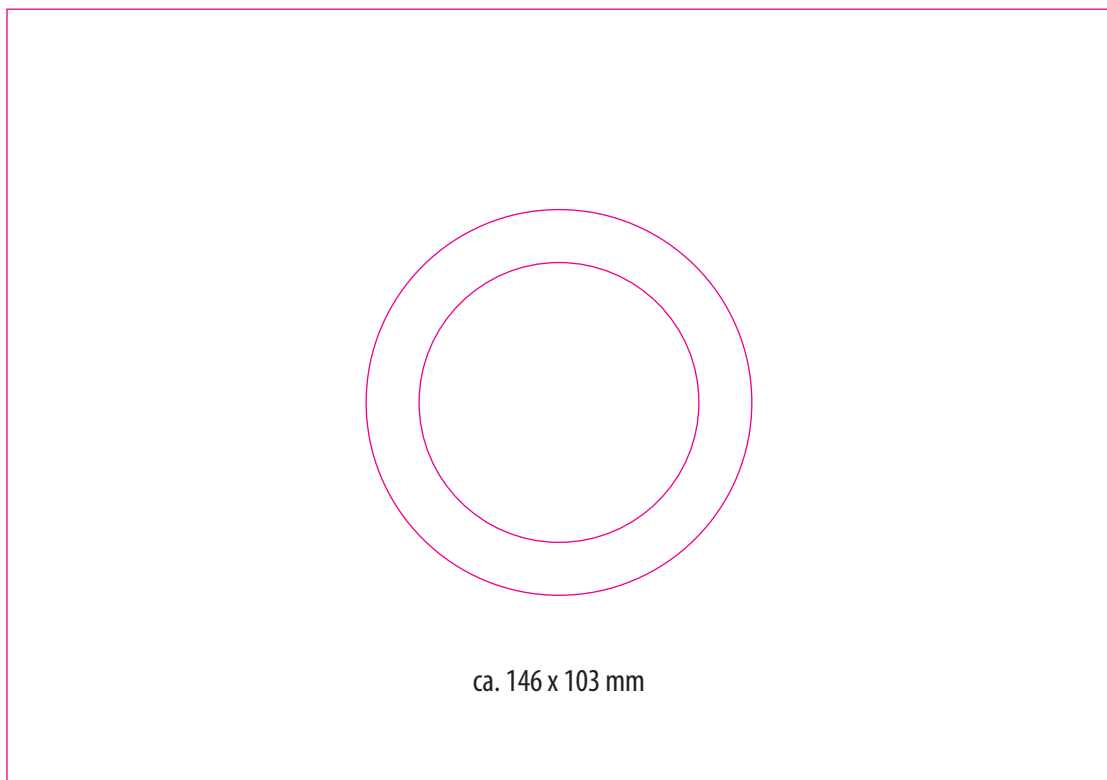

WIRELESS CHARGER WITH ALARM CLOCK **REFLECTS-CESSNOCK** (52313)

Top

Front

PAD PRINT

WIRELESS CHARGER WITH ALARM CLOCK **REFLECTS-CESNOCK** (52313)

Top

Bitte beachten Sie, dass das auf dem Artikel vorgedruckte Ladesymbol durch Ihr Druckmotiv durchscheinen kann.
Please note that the loading symbol pre-printed on the article may shine through your print motif.

ca. 146 x 103 mm