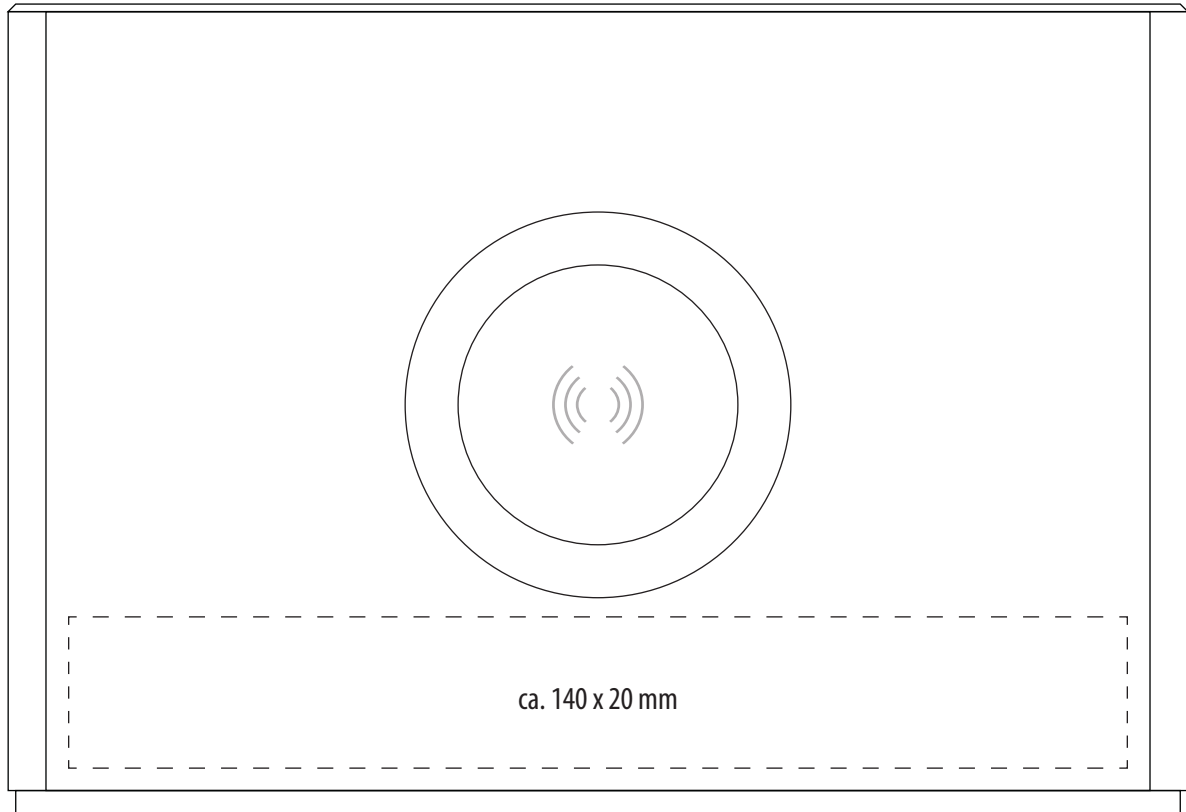

WIRELESS CHARGER WITH ALARM CLOCK **REFLECTS-CESSNOCK** (52313)

Top

Front

PAD PRINT

WIRELESS CHARGER WITH ALARM CLOCK **REFLECTS-CESNOCK** (52313)

Top

Bitte beachten Sie, dass das auf dem Artikel vorgedruckte Ladesymbol durch Ihr Druckmotiv durchscheinen kann.
Please note that the loading symbol pre-printed on the article may shine through your print motif.

ca. 146 x 103 mm