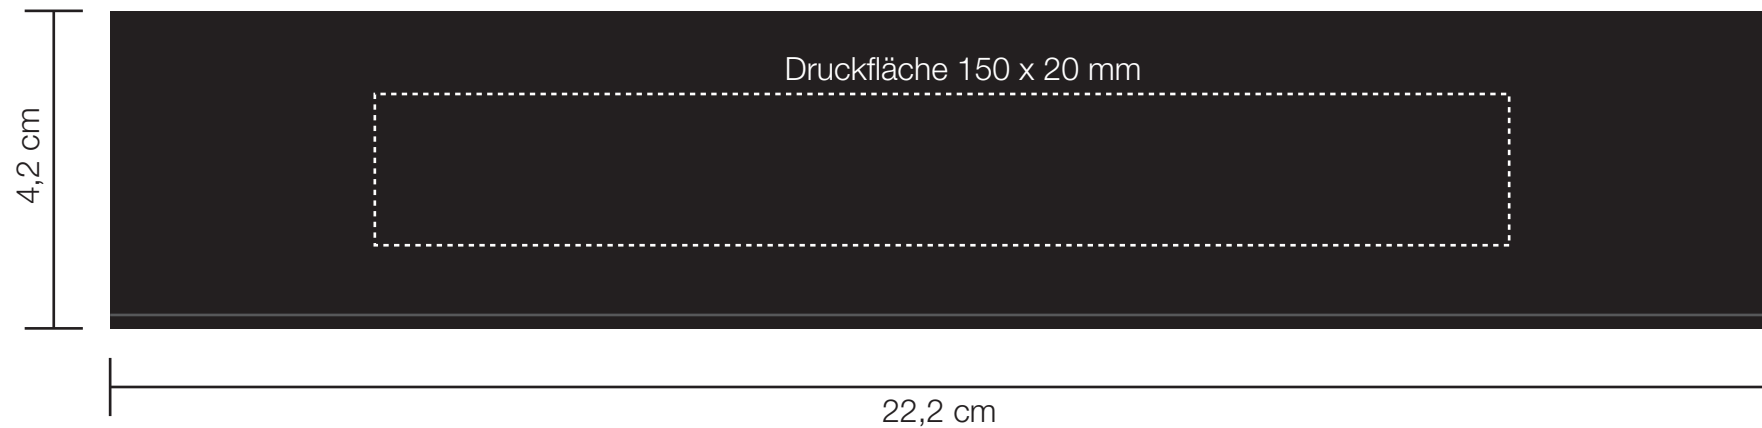

# KORREKTURABZUG

---

---

Logogröße:

Druckfarbe:

Position: vorne mittig auf der Magnetklappe

Farben in der Abbildung entsprechen nicht den Originalfarben.