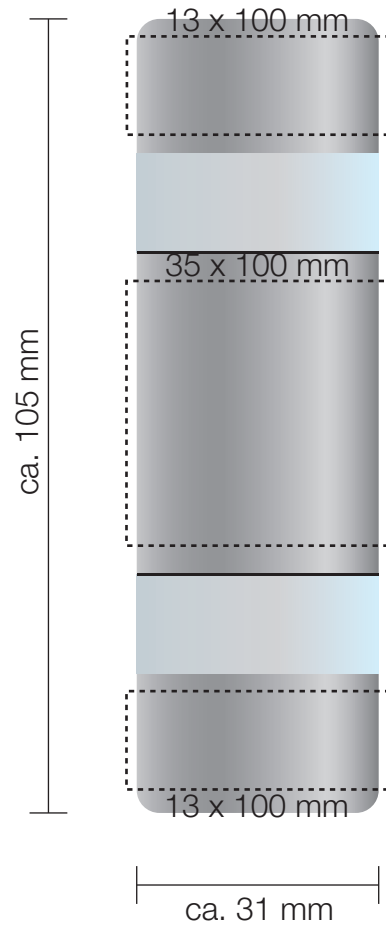

KORREKTURABZUG

Logogröße:

Position:

Aus technischen Gründen können bei einer Rundgravur Striche im Logo sichtbar sein.

Farben in der Abbildung entsprechen nicht den Originalfarben.

Abbildung ca. 1:1