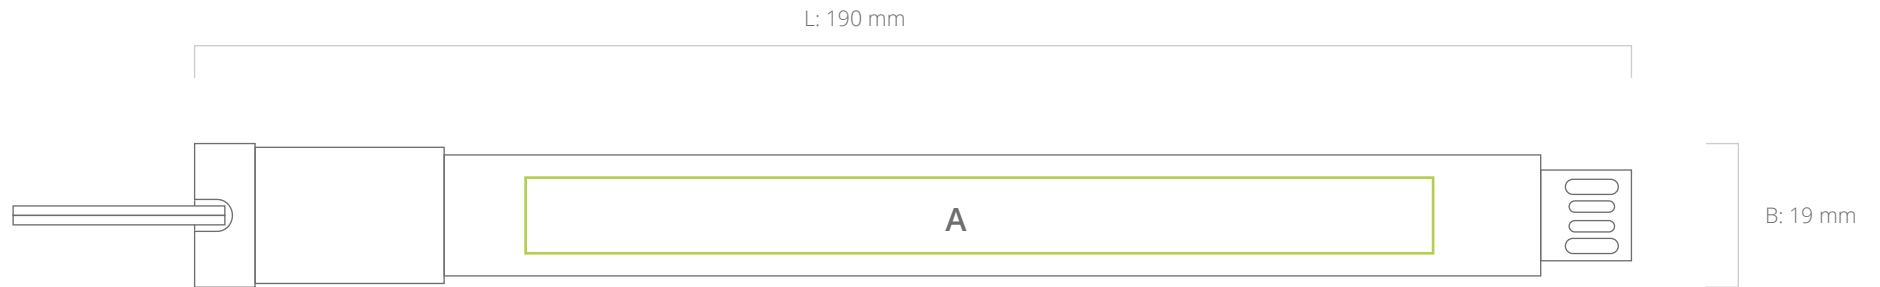

## USB Stick Schlaufe

Druckposition:	A
Druckgröße (mm):	120 * 10