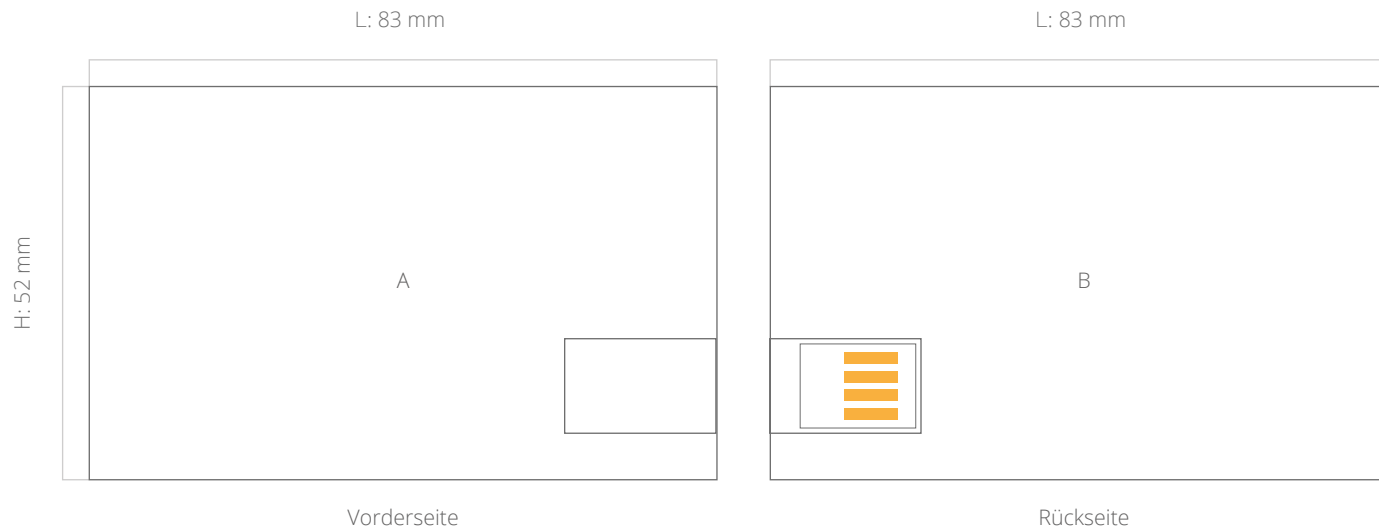

USB Stick CARD Swivel

Druckposition:	A	B
Druckgröße (mm):	52 * 83	52 * 83