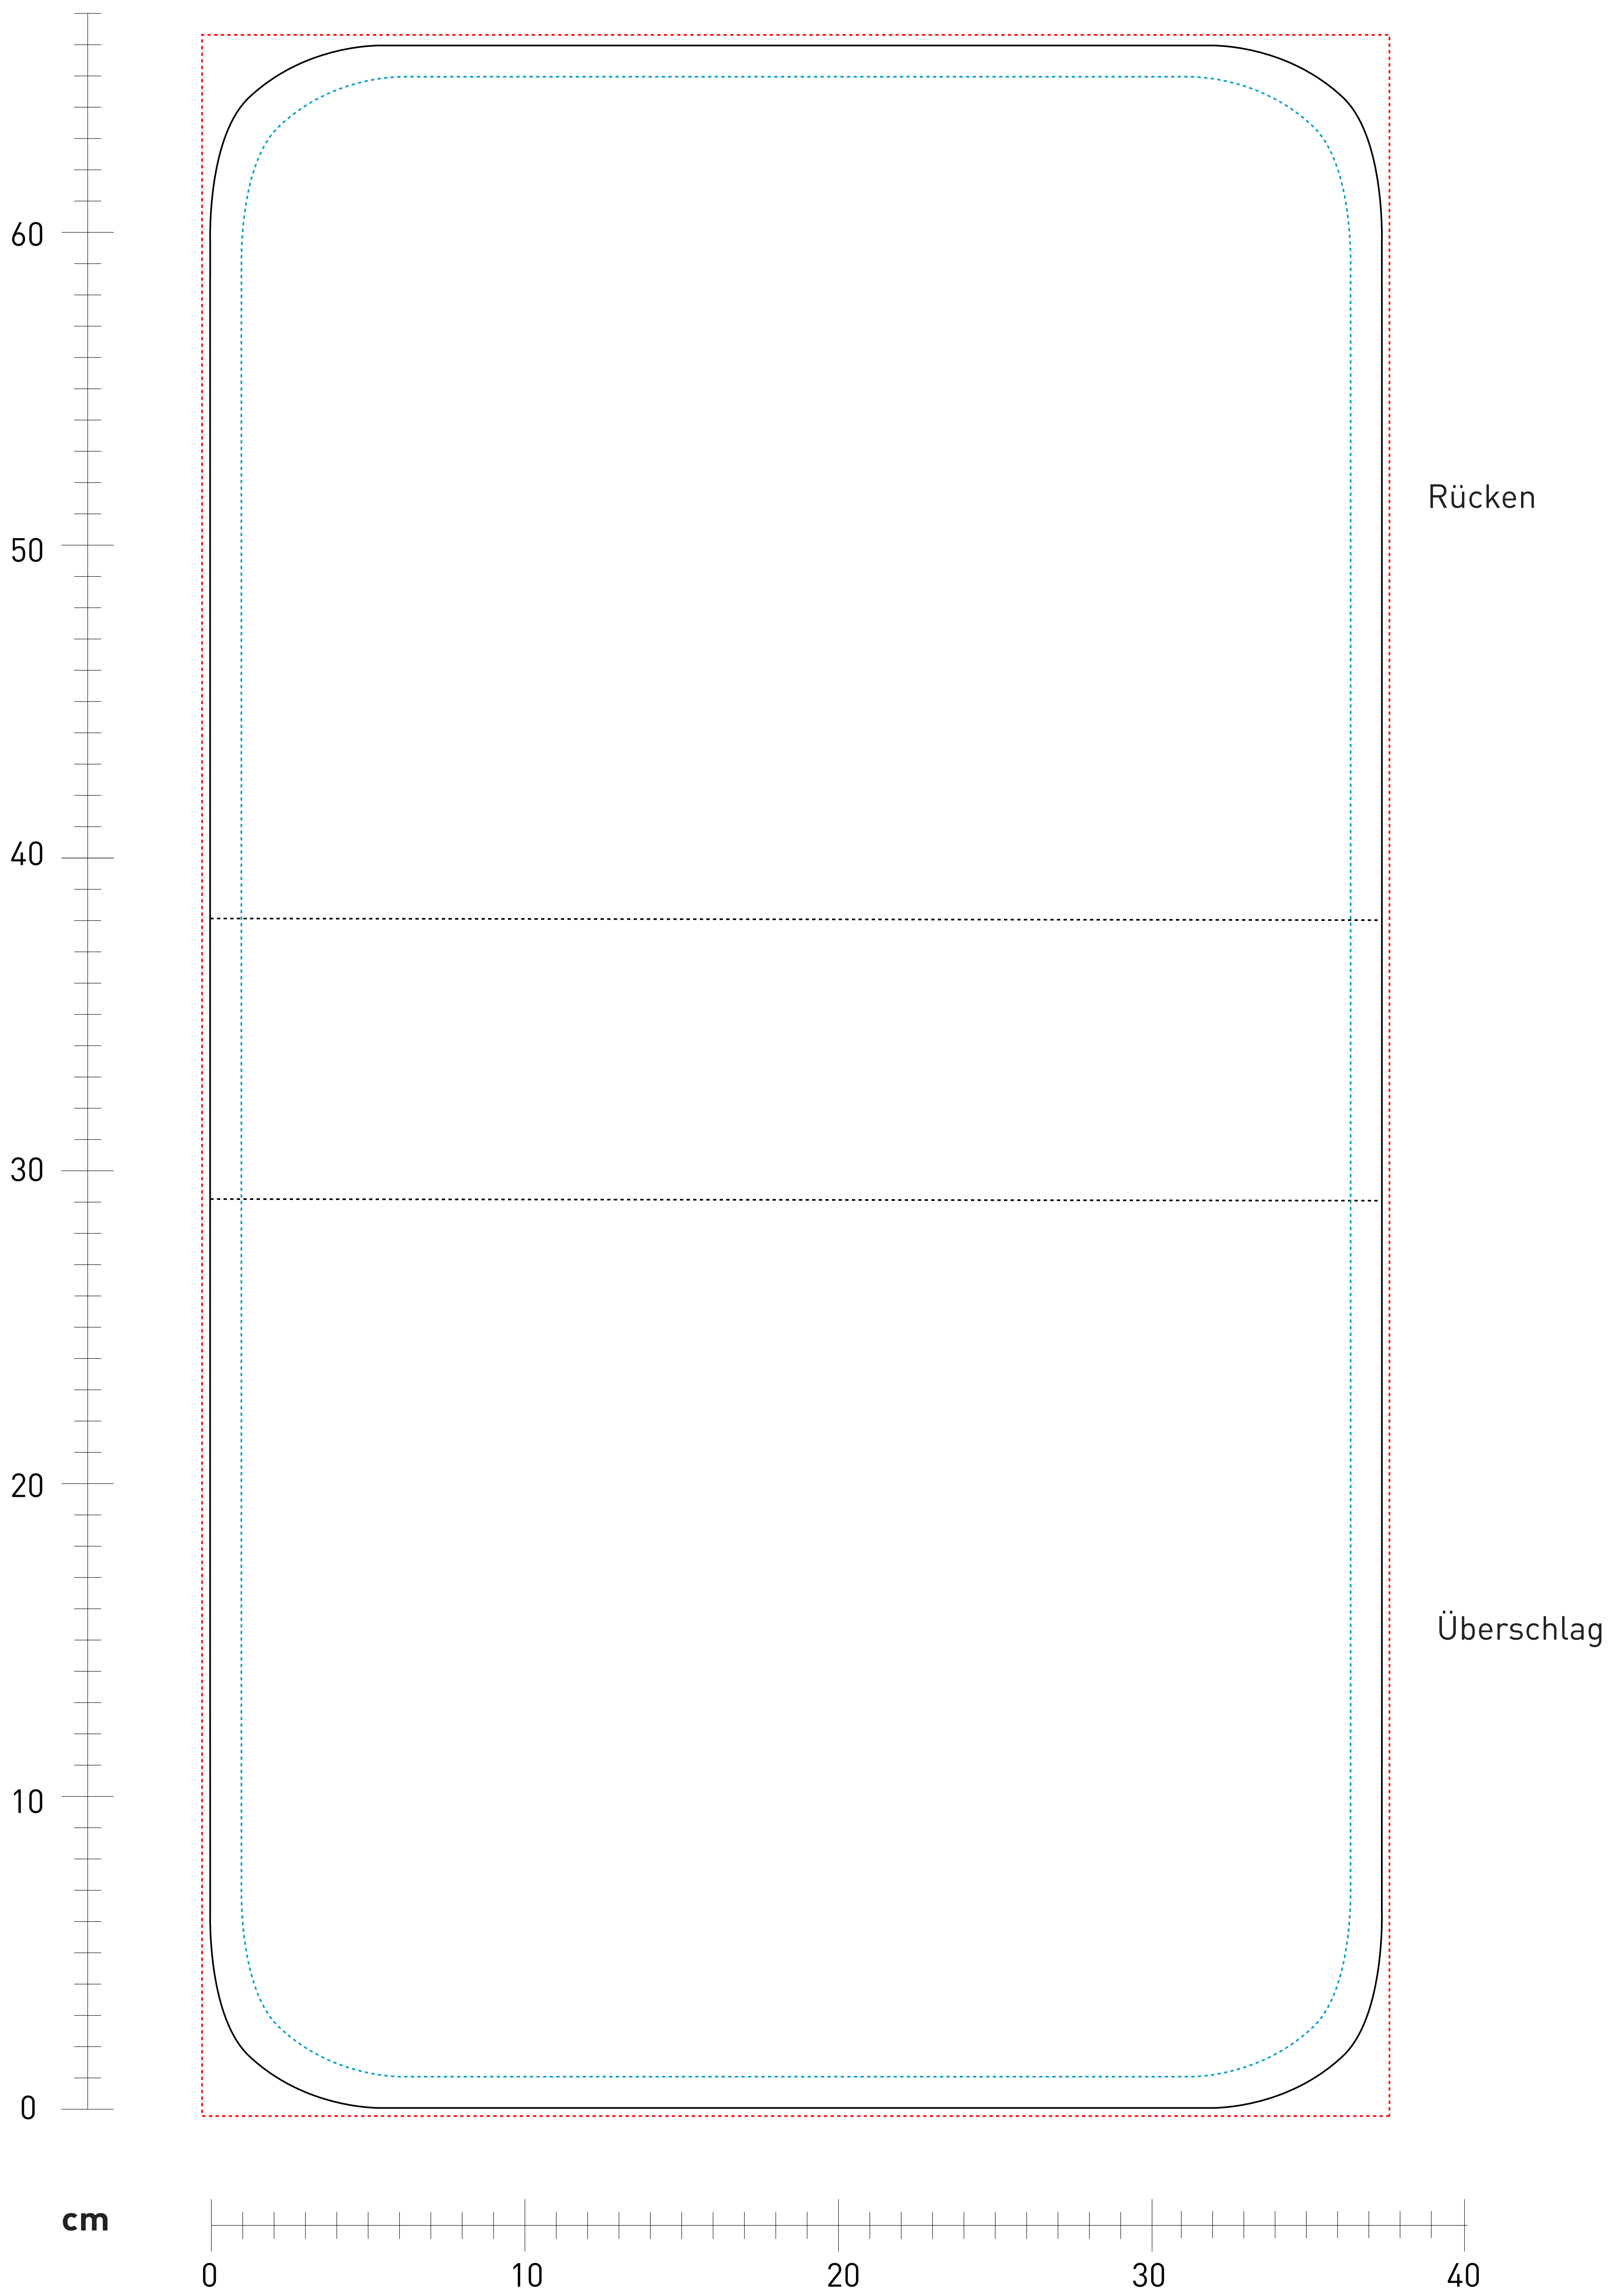

# HALFAR

1806052 Umhängetasche Style Überschlag / Rücken durchgehend

Maßstab 1:1

#### Maßangaben (BxH):

—	Zuschnittmaß	37,5 x 66 cm
.....	Druckmaß Digitaldruck	38 x 66,6 cm
.....	Sichtmaß	35,5 x 64 cm
.....	frontaler Sichtbereich	28 cm

#### Wichtiger Hinweis!

Digitaldruck nur in CMYK Eurokala, PANTONE-Farben können nur annähernd erreicht werden, Schriften bitte in Pfade umwandeln, für ein sattes schwarz die Werte C86 M85 Y79 K100 verwenden.