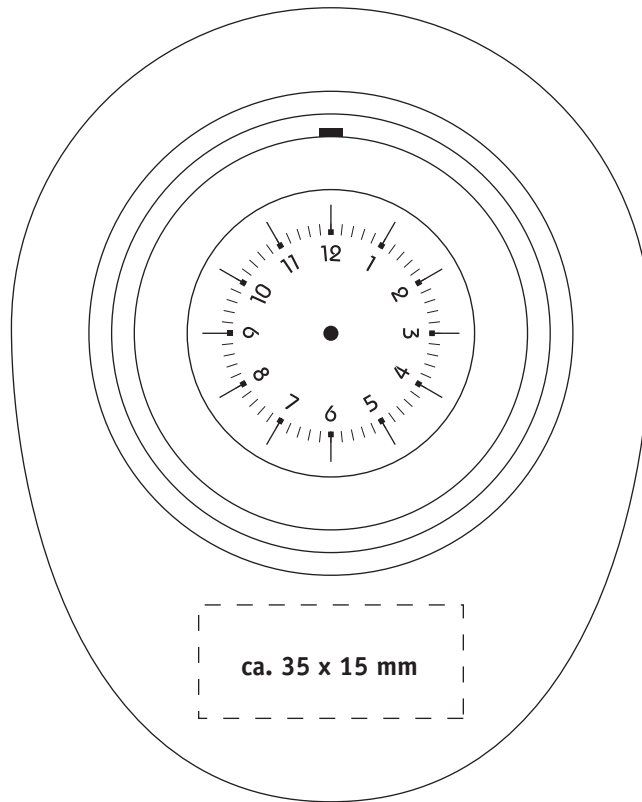

Clock REFLECTS-MANKATO (51639)

Papiereinleger/paper inlay