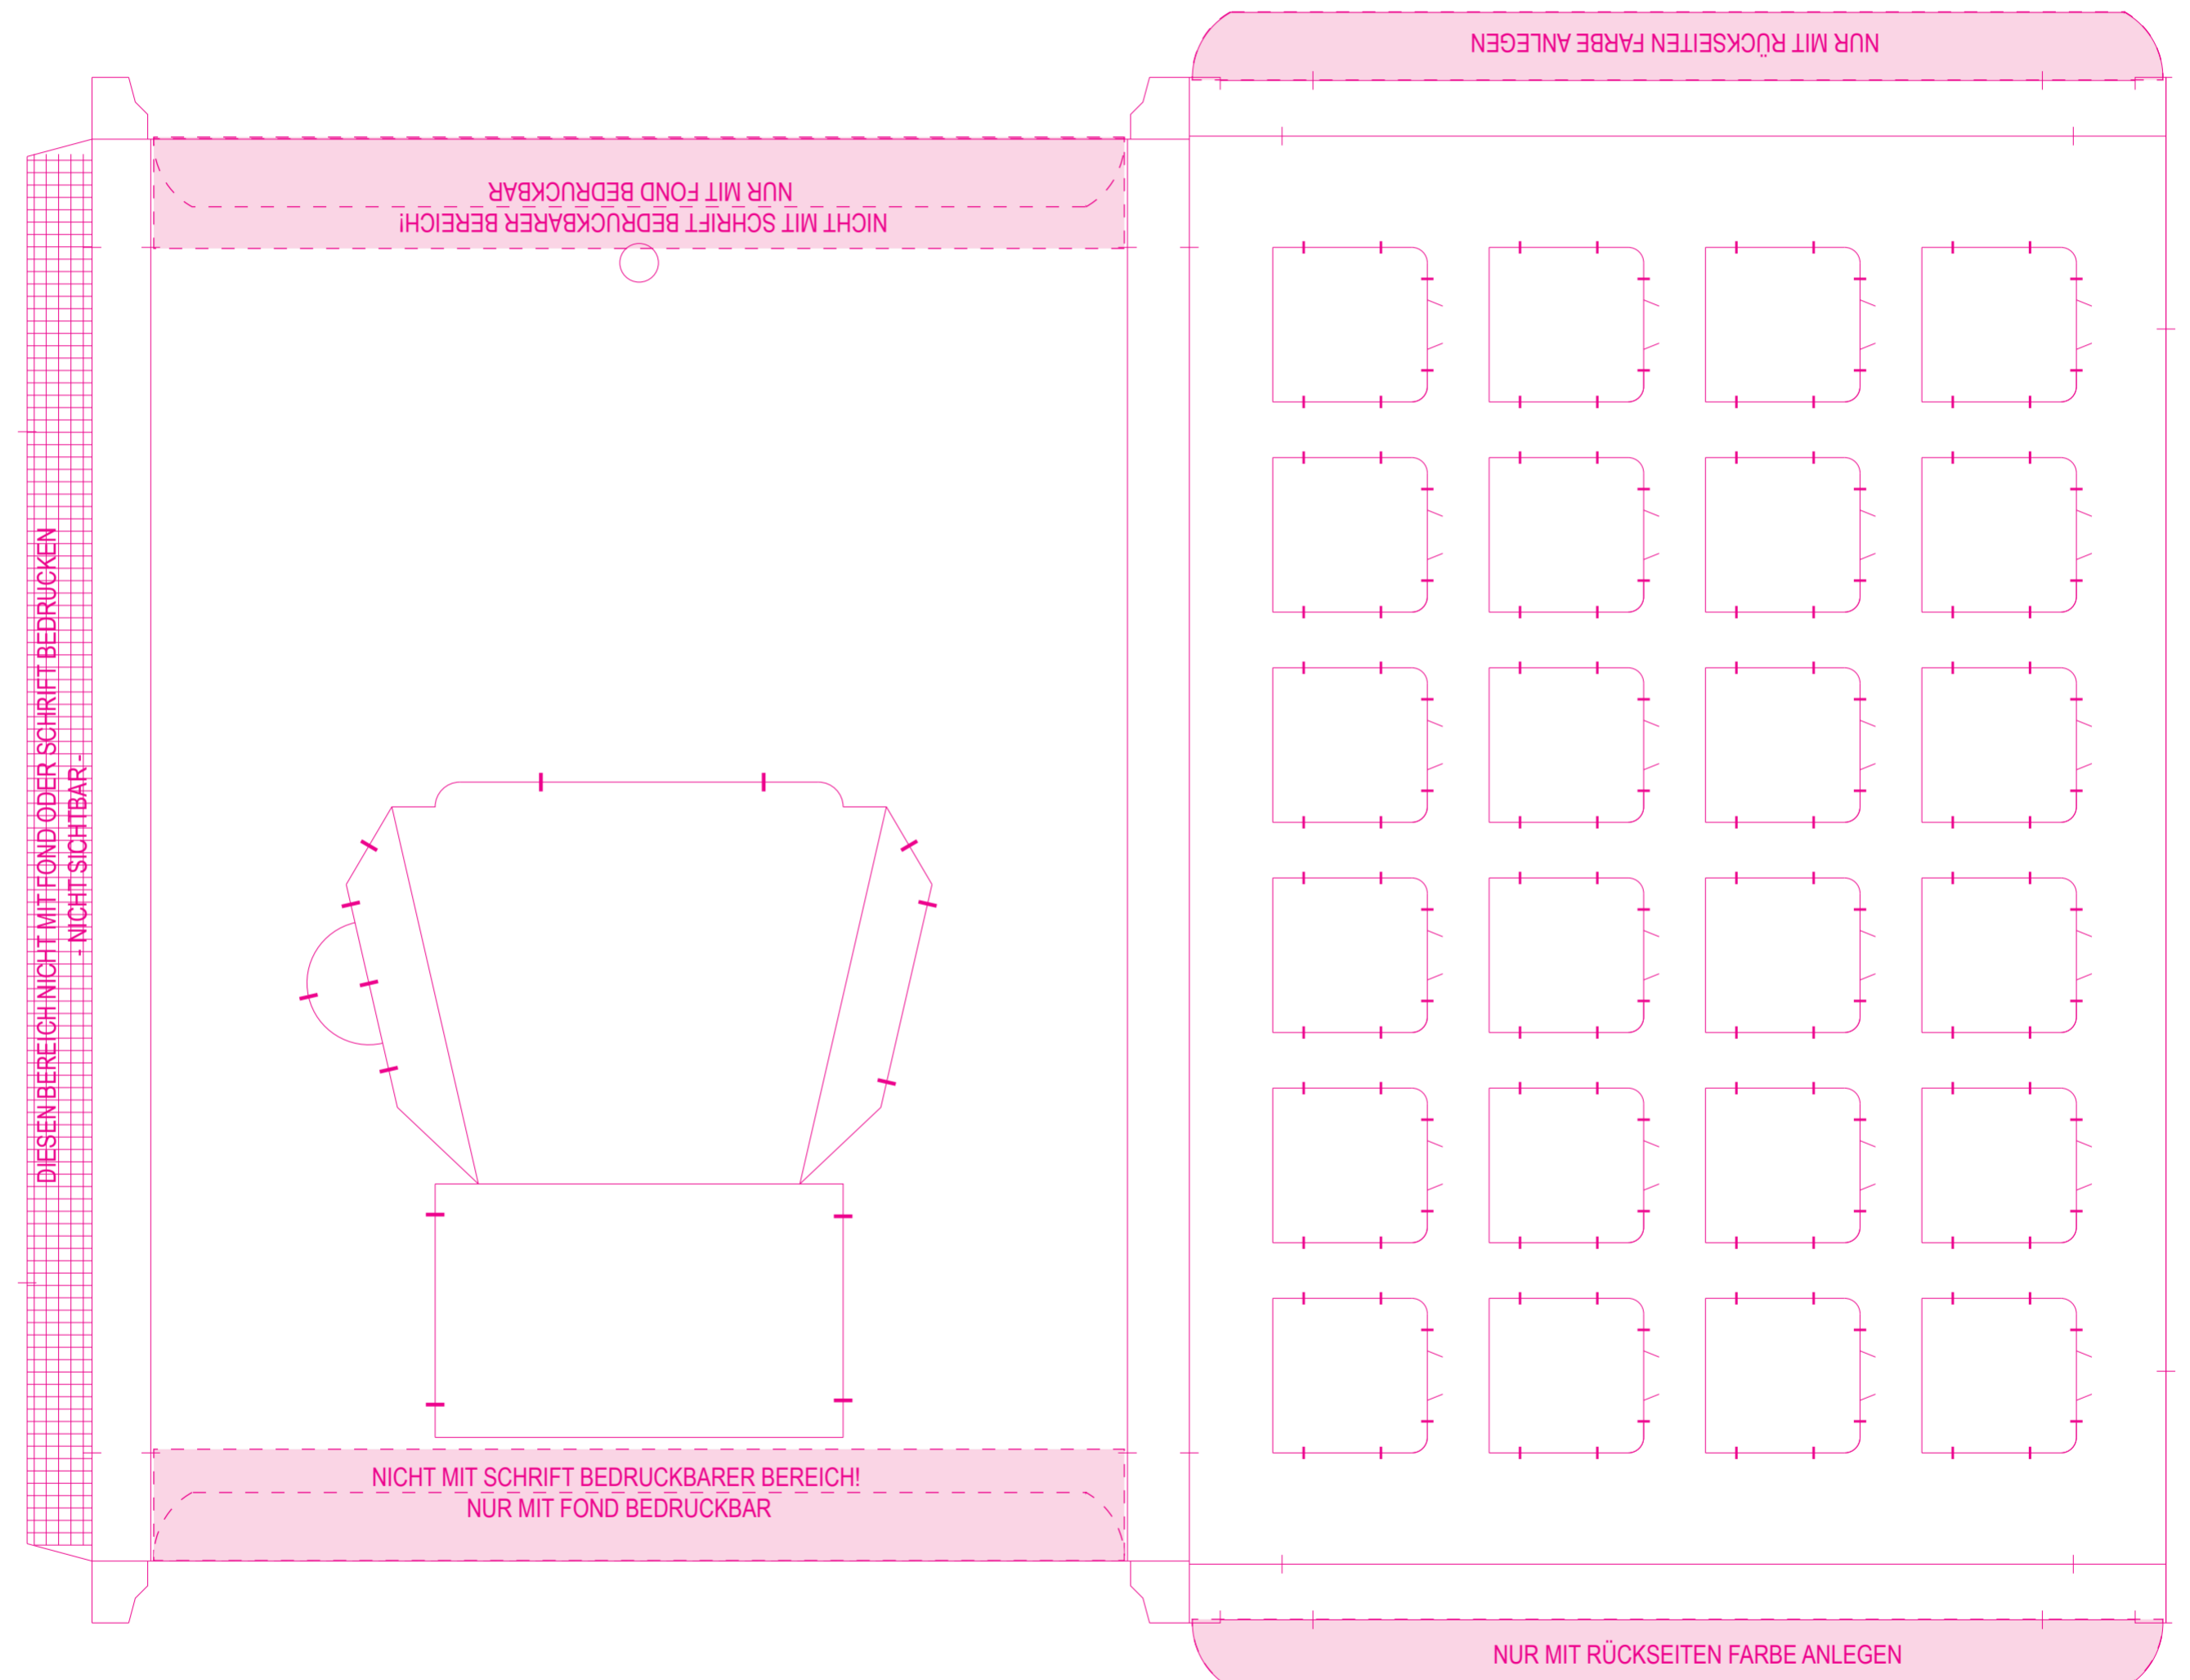

Standskizze · Template · Gabarit

Tisch-Adventskalender · desk event calendar · calendrier de l'avent à poser · 159 x 231 x 10 mm

 Gestaltungsfläche · design area · surface de design
Font mit 3 mm Beschnitt anlegen · cut of 3 mm ·
+3 mm de marge de rognage sur tous les côtés extérieurs