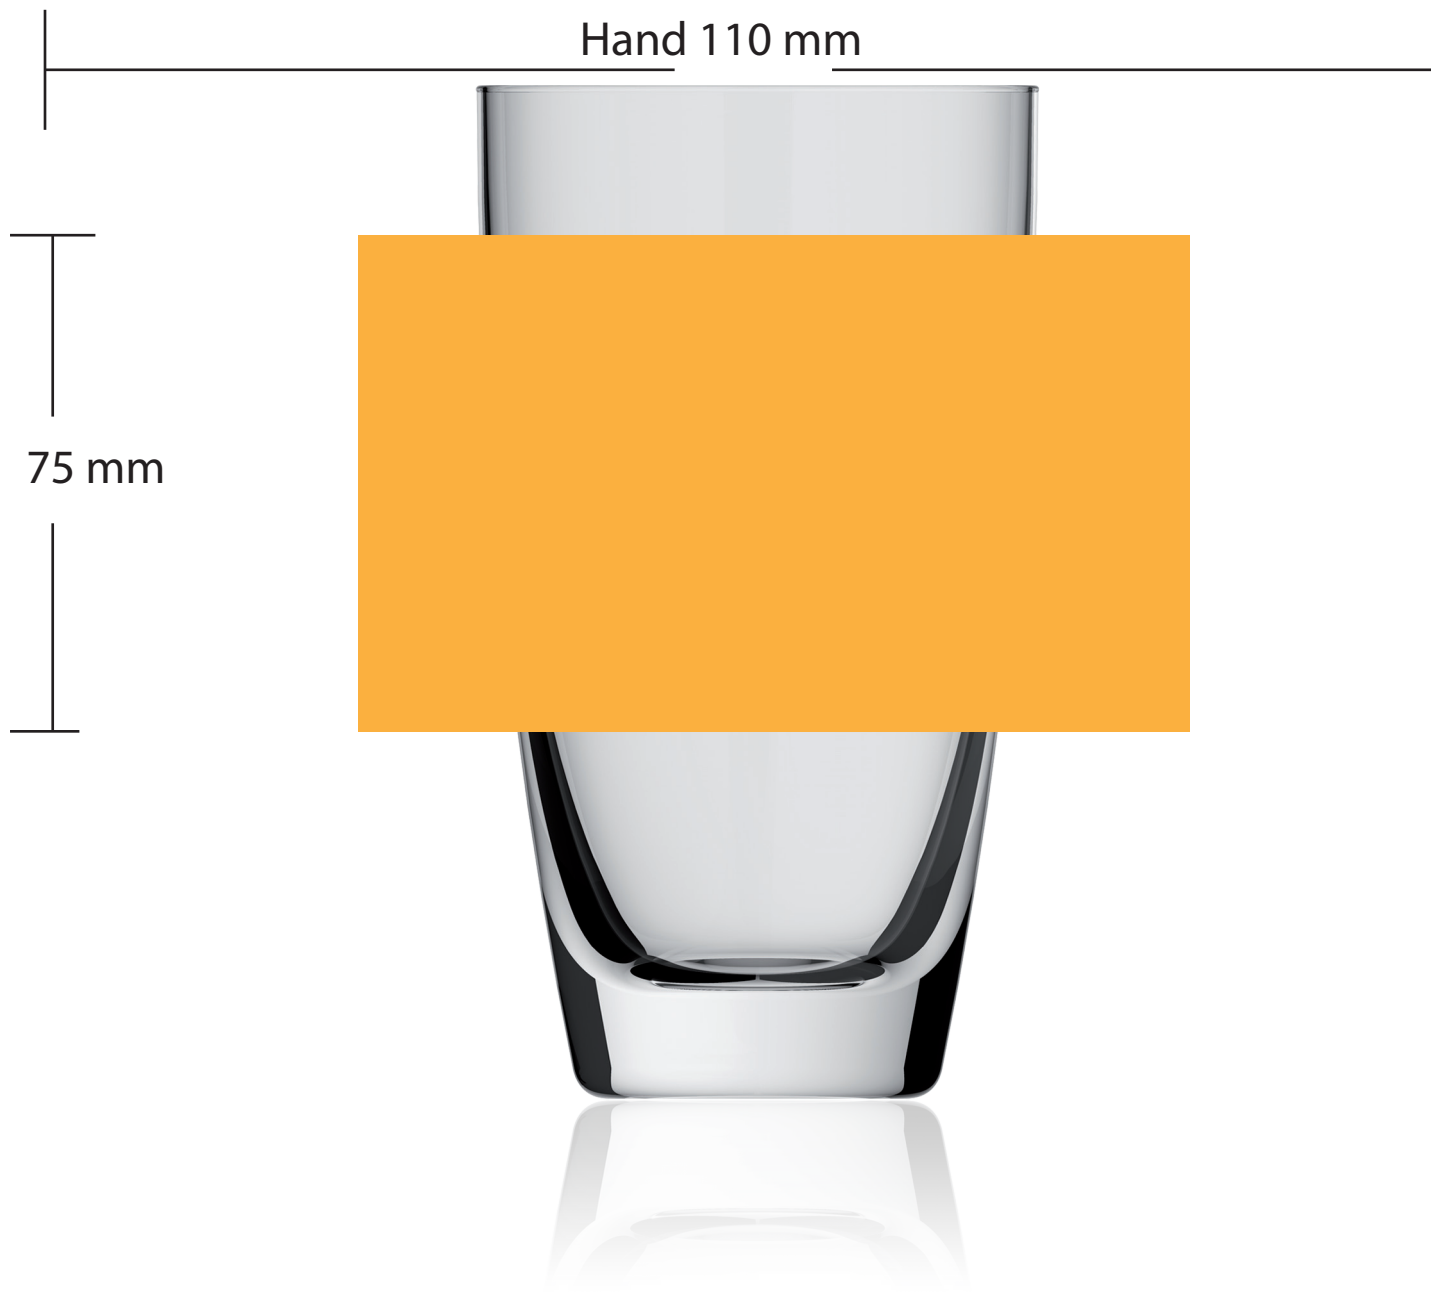

Automat 360° Rundum ca. 220 mm
Hand 110 mm

Artikel / article

Tiara 1000003473 - 35,5cl

Zeichner / drawer

Herr Schindel