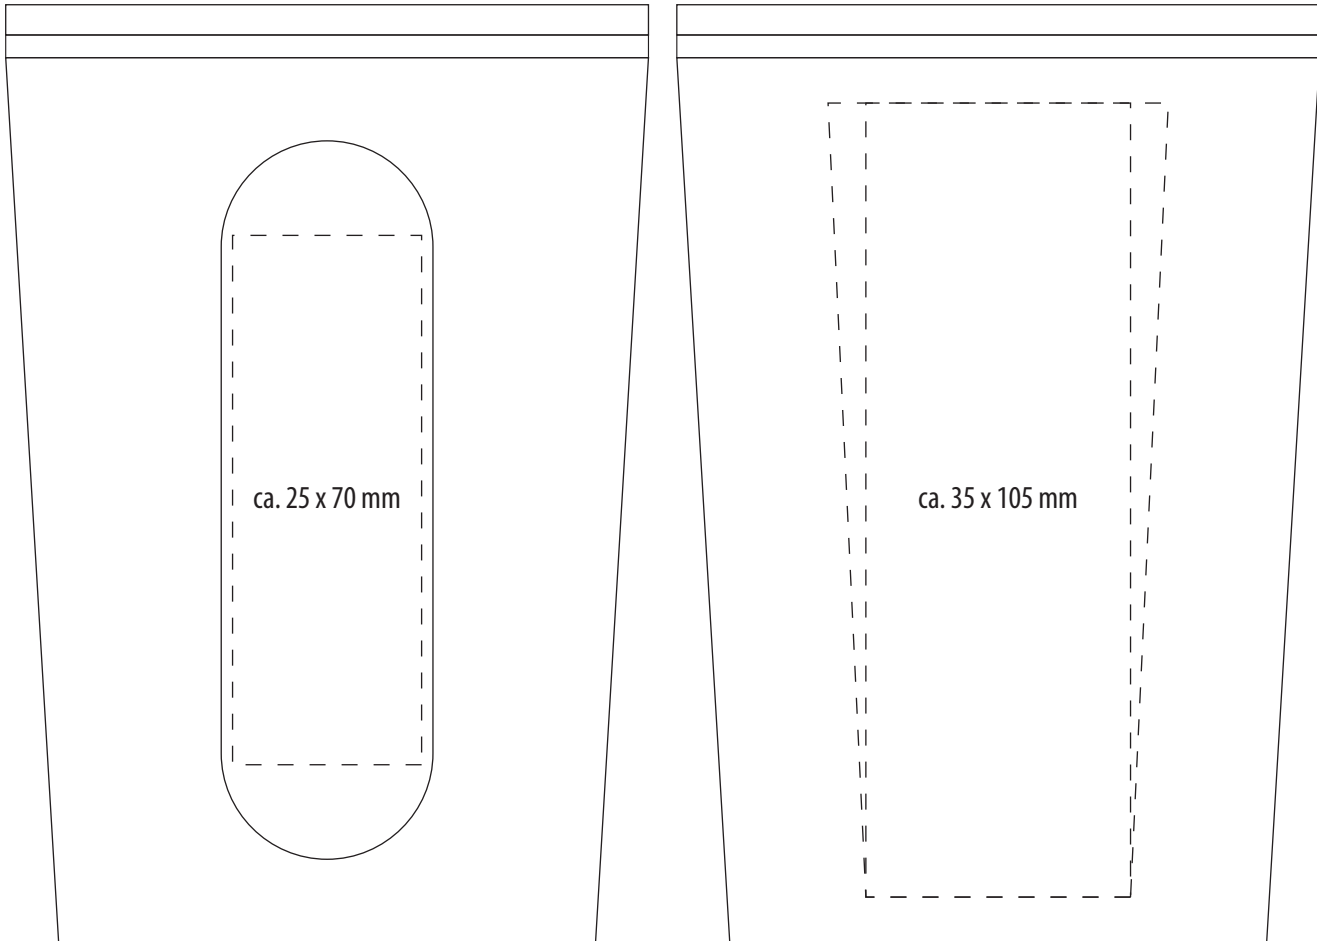

MUG REFLECTS-MACERATA (52294)

Eine Ausrichtung der Werbeanbringung nach der Trinköffnung ist nicht möglich.

It is not possible to align the branding according to the drinking opening.

MUG REFLECTS-MACERATA (52294)

PAD PRINT