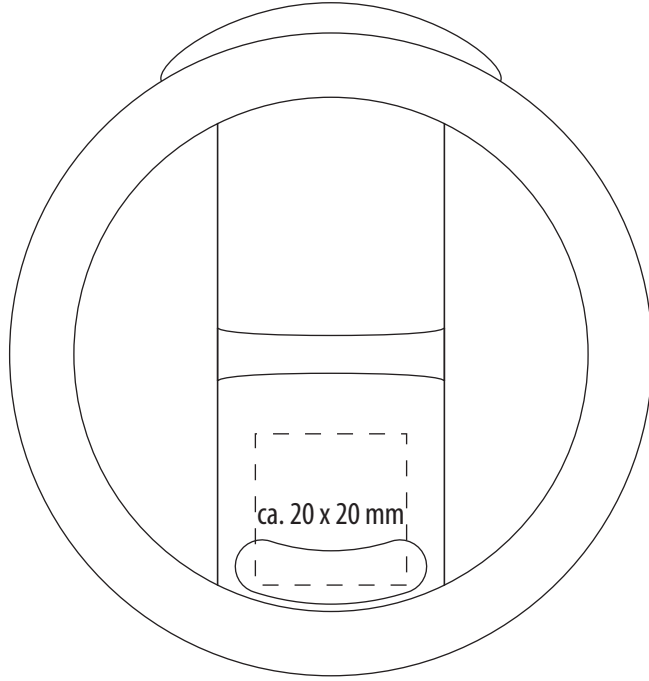

MUG REFLECTS-MACERATA (52294)

Eine Ausrichtung der Werbeanbringung nach der Trinköffnung ist nicht möglich.

It is not possible to align the branding according to the drinking opening.

MUG REFLECTS-MACERATA (52294)

PAD PRINT