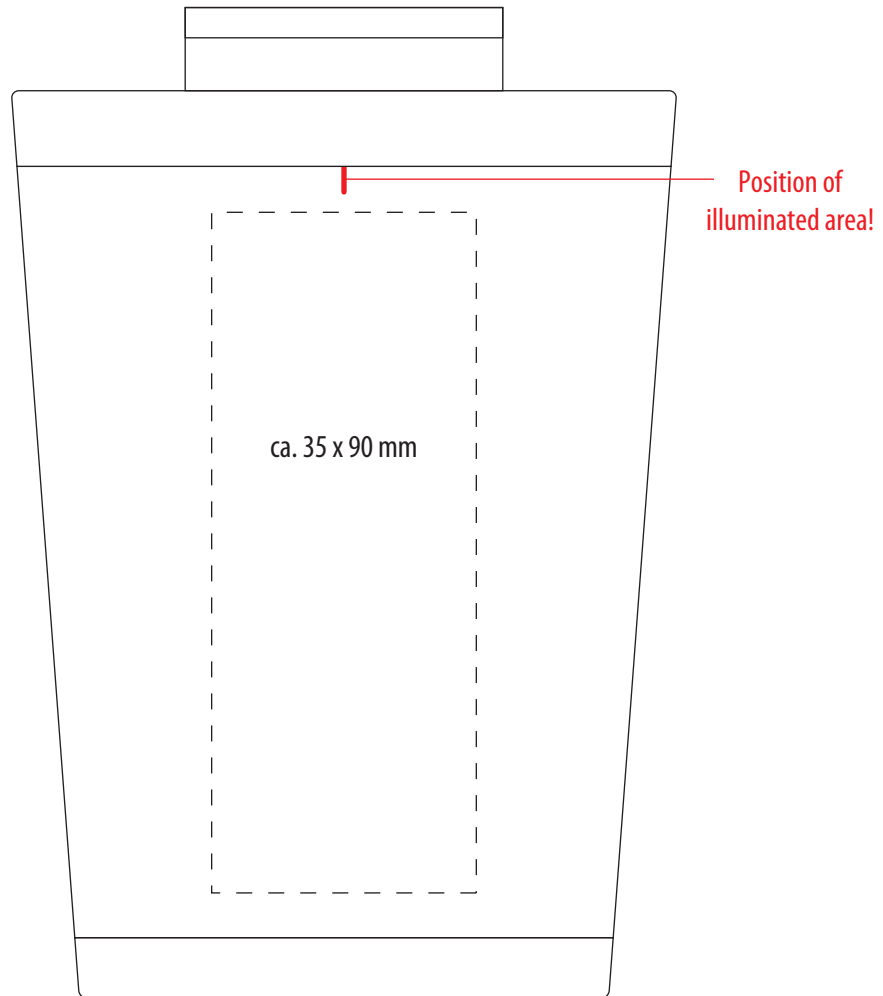

MUG REFLECTS-FOLKSTONE (52362)

Eine Ausrichtung der Werbeanbringung nach der Trinköffnung ist nicht möglich.

It is not possible to align the branding according to the drinking opening.

MUG REFLECTS-FOLKSTONE (52362)

Eine Ausrichtung der Werbeanbringung nach der Trinköffnung ist nicht möglich.

It is not possible to align the branding according to the drinking opening.