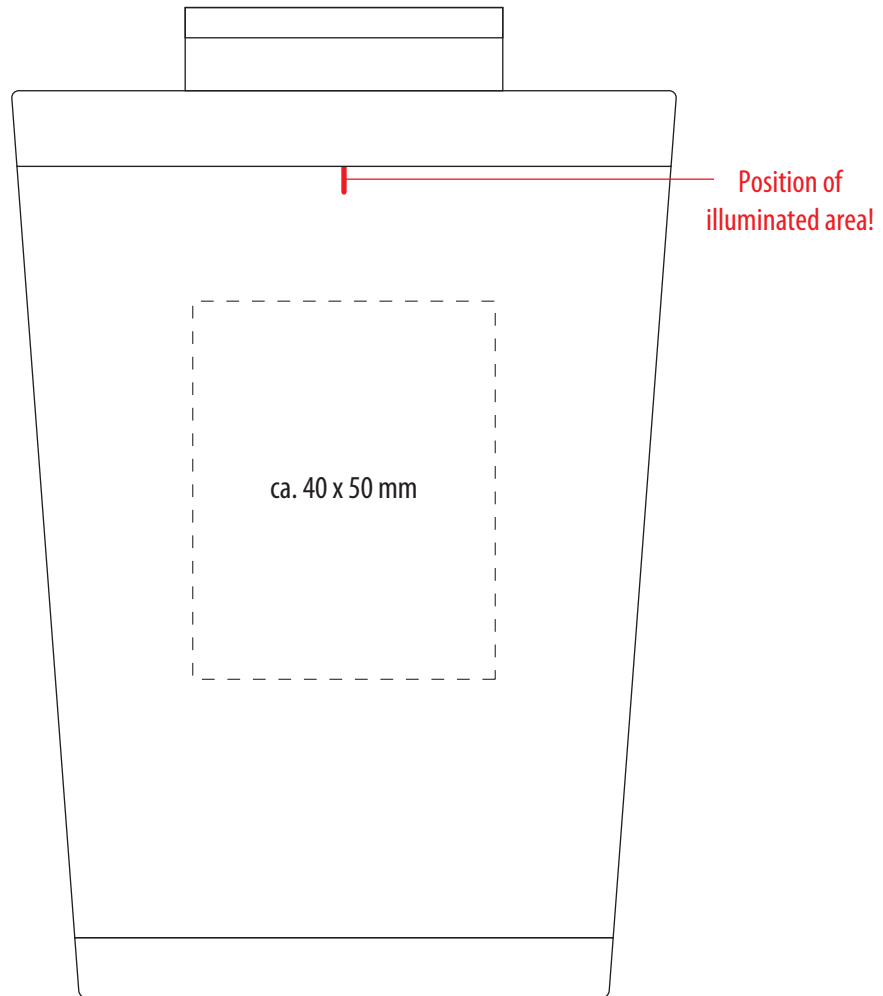

MUG REFLECTS-FOLKSTONE (52362)

Eine Ausrichtung der Werbeanbringung nach der Trinköffnung ist nicht möglich.

It is not possible to align the branding according to the drinking opening.

MUG REFLECTS-FOLKSTONE (52362)

Eine Ausrichtung der Werbeanbringung nach der Trinköffnung ist nicht möglich.

It is not possible to align the branding according to the drinking opening.