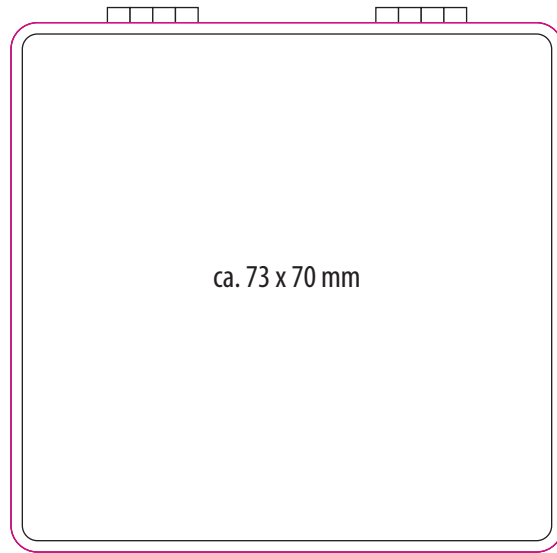

POCKET MIRROR **REFLECTS-CASSELBERRY** (52392)

POCKET MIRROR **REFLECTS-CASSELBERRY** (52392)

PAD PRINT