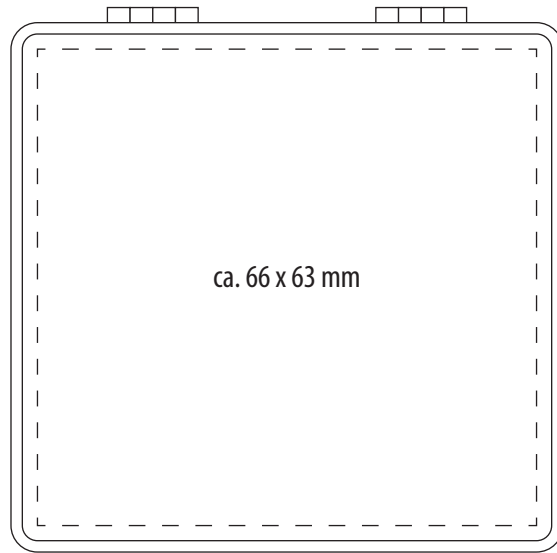

POCKET MIRROR **REFLECTS-CASSELBERRY** (52392)

POCKET MIRROR **REFLECTS-CASSELBERRY** (52392)

PAD PRINT