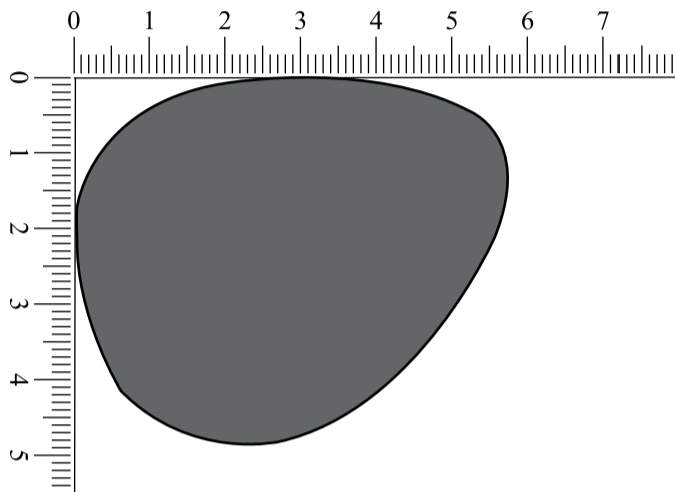

LS-810

Brillenfront : 140 mm

Gläser (1:1) : 57 x 48,5 mm

Gläser (1:1) : 57 x 48,5 mm

Bügel (1:1) : 125mm

Bügel (1:1) : 125mm

Rahmenfarbe:

Bügelfarbe: