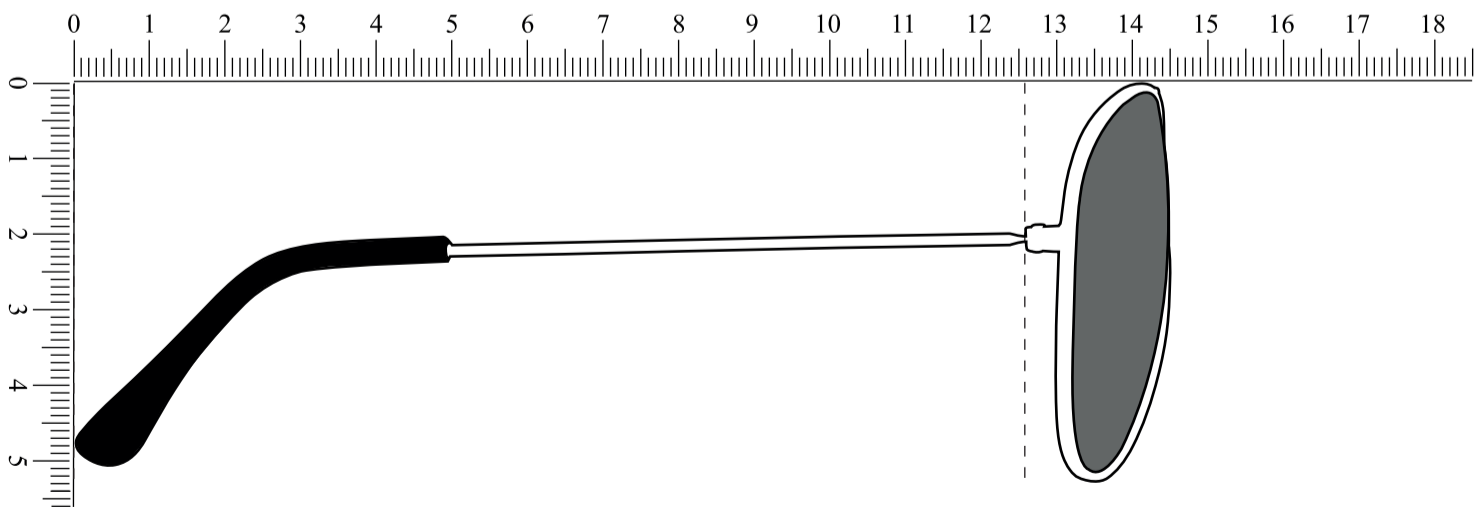

LS-810

Brillenfront : 140 mm

Gläser (1:1) : 57 x 48,5 mm

Gläser (1:1) : 57 x 48,5 mm

Bügel (1:1) : 125mm

Bügel (1:1) : 125mm

Rahmenfarbe:

Bügelfarbe:

Druckfarbe:

Glasfarbe: Standard (Smoke)