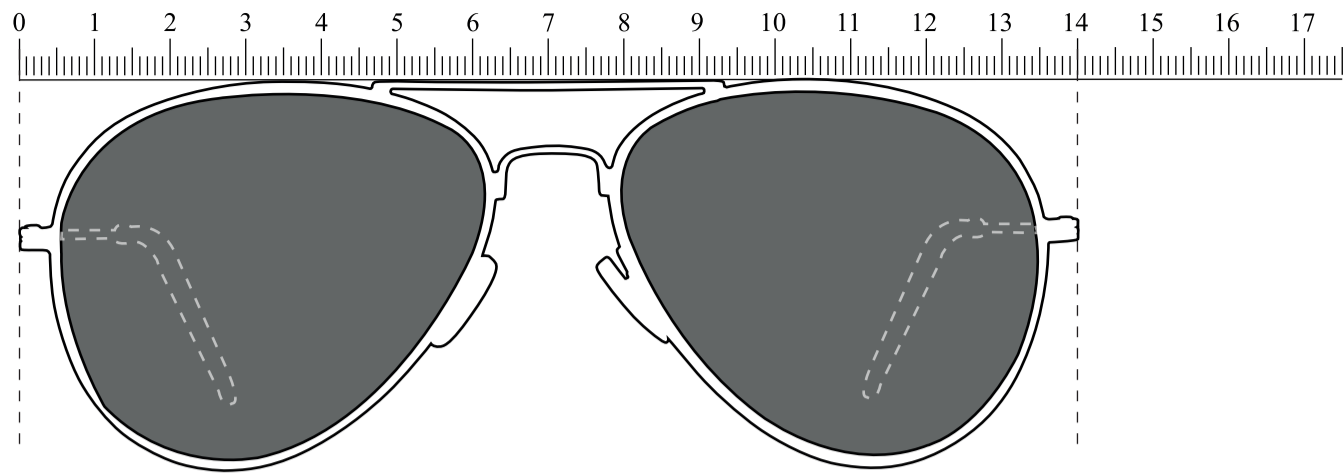

LS-810

Brillenfront : 140 mm

Gläser (1:1) : 57 x 48,5 mm

Gläser (1:1) : 57 x 48,5 mm

Bügel (1:1) : 125mm

Bügel (1:1) : 125mm

Rahmenfarbe:

Bügelfarbe: