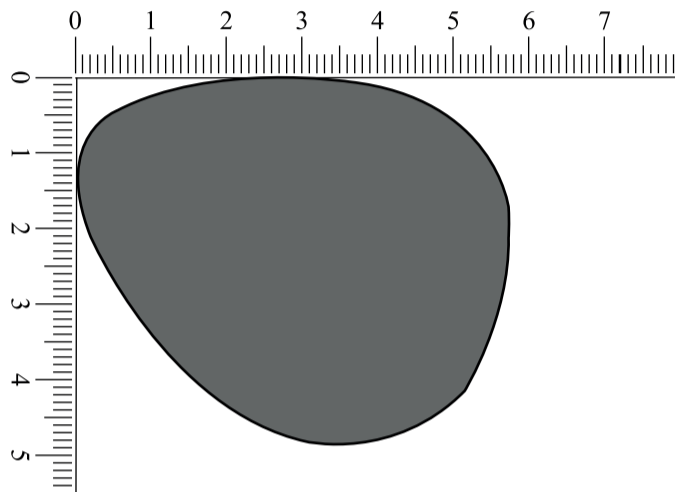

LS-810

Brillenfront : 140 mm

Gläser (1:1) : 57 x 48,5 mm

Gläser (1:1) : 57 x 48,5 mm

Bügel (1:1) : 125mm

Bügel (1:1) : 125mm

Rahmenfarbe:

Bügelfarbe: