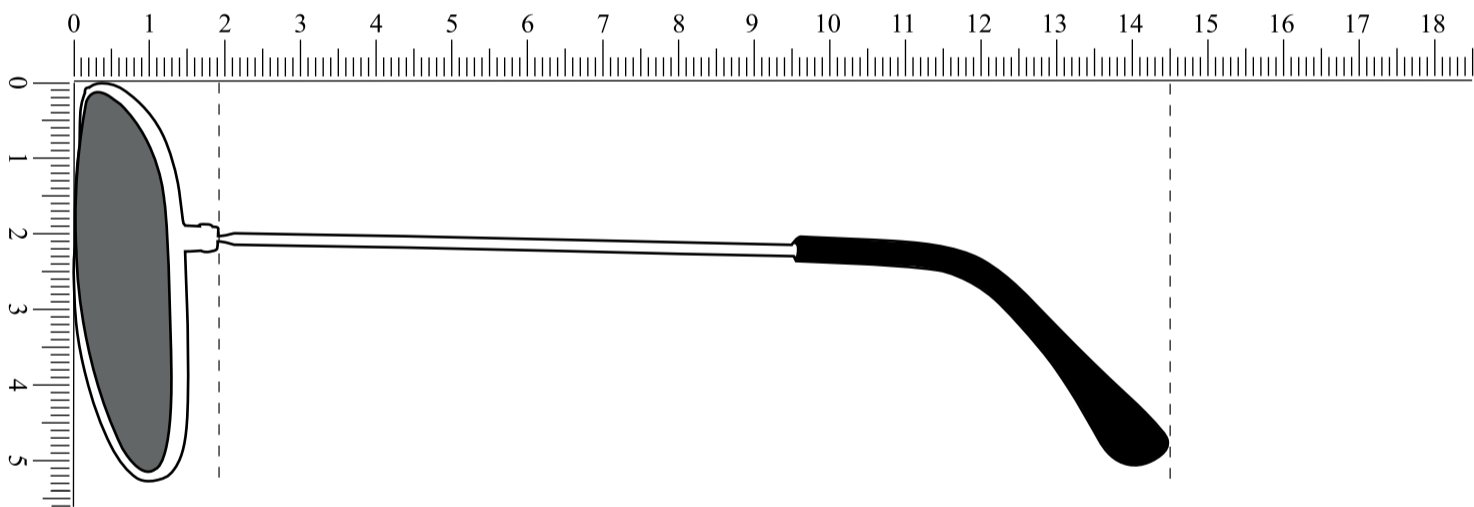

LS-810

Brillenfront : 140 mm

Gläser (1:1) : 57 x 48,5 mm

Gläser (1:1) : 57 x 48,5 mm

Bügel (1:1) : 125mm

Bügel (1:1) : 125mm

Rahmenfarbe:

Bügelfarbe:

Druckfarbe:

Glasfarbe: Standard (Smoke)