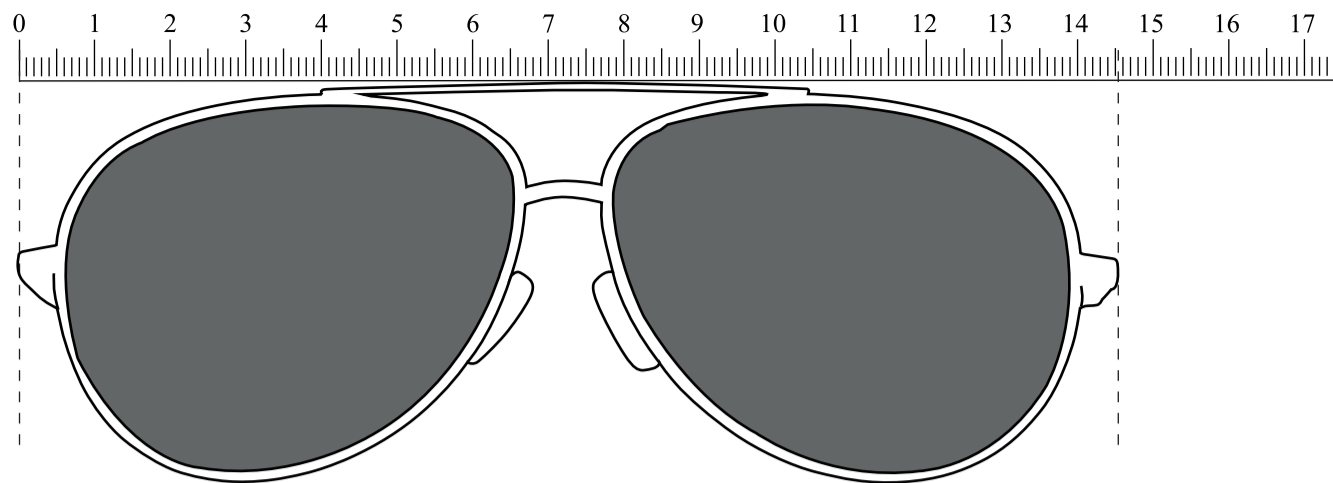

# LS-800

Brillenfront : 137,5 mm

Gläser (1:1) : 63 x 48 mm

Gläser (1:1) : 63 x 8 mm

Bügel (1:1) : 129 mm

Bügel (1:1) : 129 mm

empfohlene Werbefläche: 20 x 2 mm

Rahmenfarbe:

Bügelfarbe:

Glasfarbe: Standard (Smoke)

Druckfarbe: