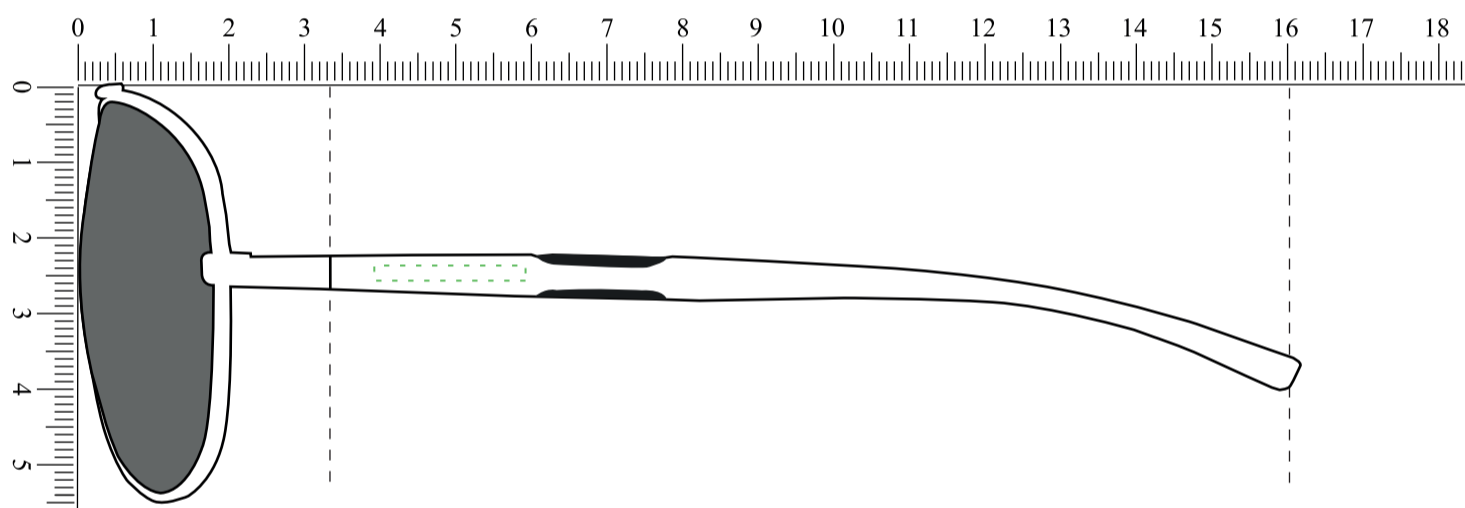

# LS-800

Brillenfront : 137,5 mm

Gläser (1:1) : 63 x 48 mm

Gläser (1:1) : 63 x 8 mm

Bügel (1:1) : 129 mm

Bügel (1:1) : 129 mm

empfohlene Werbefläche: 20 x 2 mm

Rahmenfarbe:

Bügelfarbe:

Glasfarbe: Standard (Smoke)

Druckfarbe: