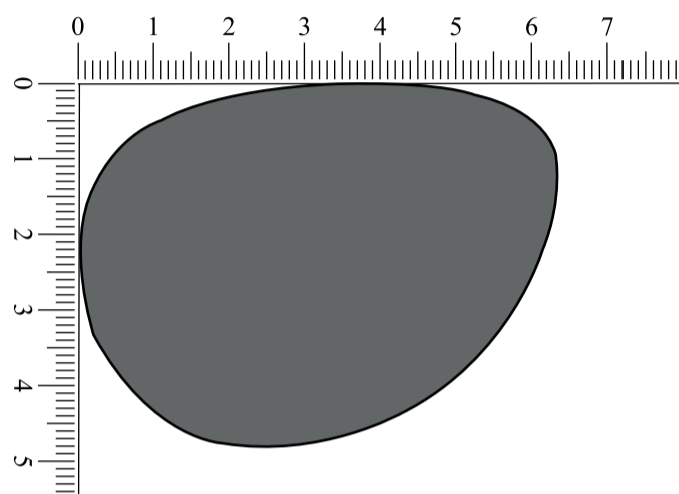

# LS-800

Brillenfront : 137,5 mm

Gläser (1:1) : 63 x 48 mm

Gläser (1:1) : 63 x 8 mm

Bügel (1:1) : 129 mm

Bügel (1:1) : 129 mm

empfohlene Werbefläche: 20 x 2 mm

Rahmenfarbe: