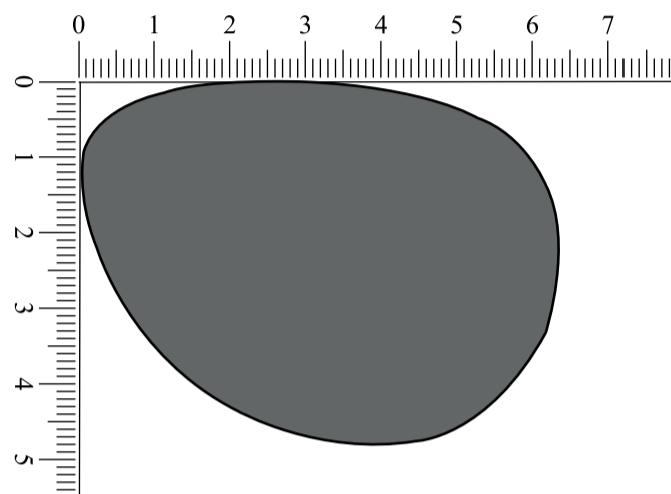

# LS-800

Brillenfront : 137,5 mm

Gläser (1:1) : 63 x 48 mm

Gläser (1:1) : 63 x 8 mm

Bügel (1:1) : 129 mm

Bügel (1:1) : 129 mm

empfohlene Werbefläche: 20 x 2 mm

Rahmenfarbe: