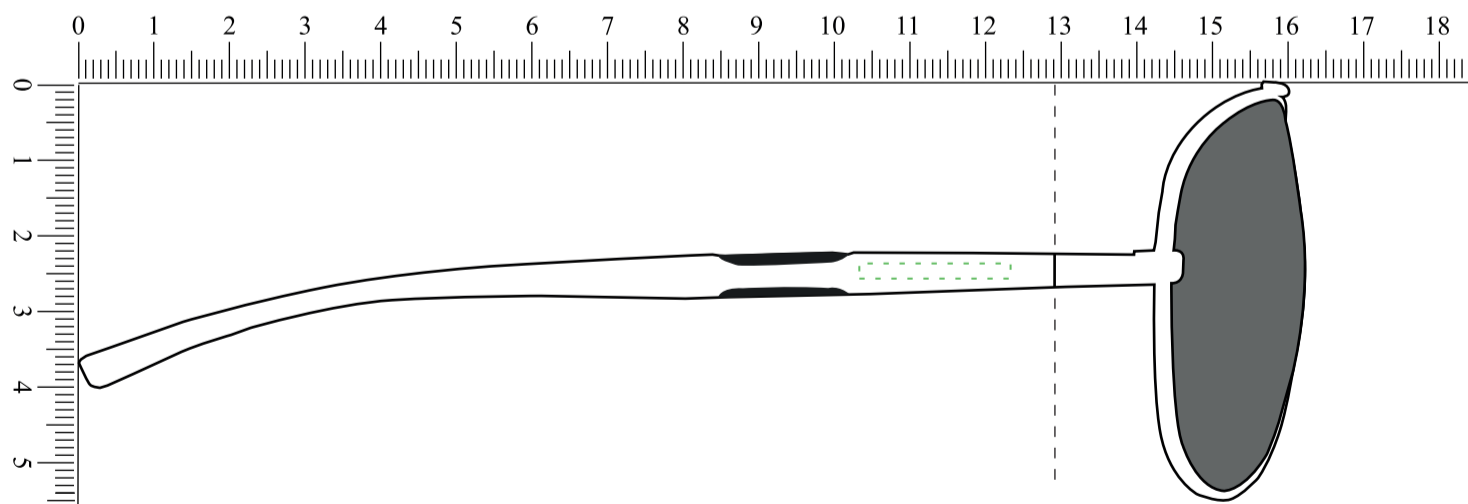

# LS-800

Brillenfront : 137,5 mm

Gläser (1:1) : 63 x 48 mm

Gläser (1:1) : 63 x 8 mm

Bügel (1:1) : 129 mm

Bügel (1:1) : 129 mm

empfohlene Werbefläche: 20 x 2 mm

Rahmenfarbe:

Bügelfarbe:

Glasfarbe: Standard (Smoke)

Druckfarbe: