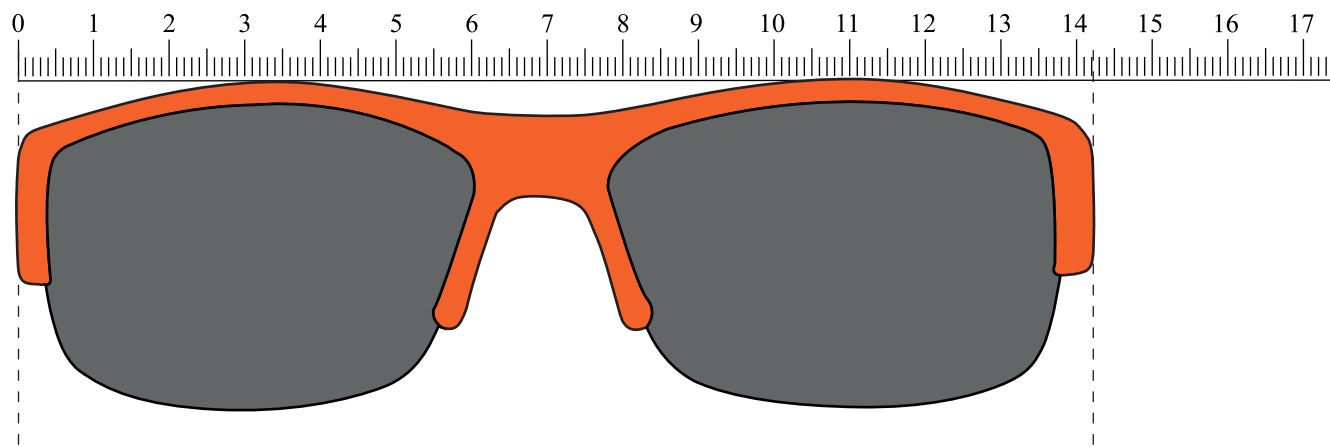

LS-210

Brillenfront : 142,5 mm

Gläser (1:1) : 65,5 x 40 mm

Gläser (1:1) : 65,5 x 40 mm

Bügel (1:1) : 123 mm

Bügel (1:1) : 123 mm

 Logogröße:

 empfohlene Werbefläche: 45 x 5 mm

 Bügelfarbe:

 Rahmenfarbe:

 Druckfarbe:

 Glasfarbe: Standard (Smoke)