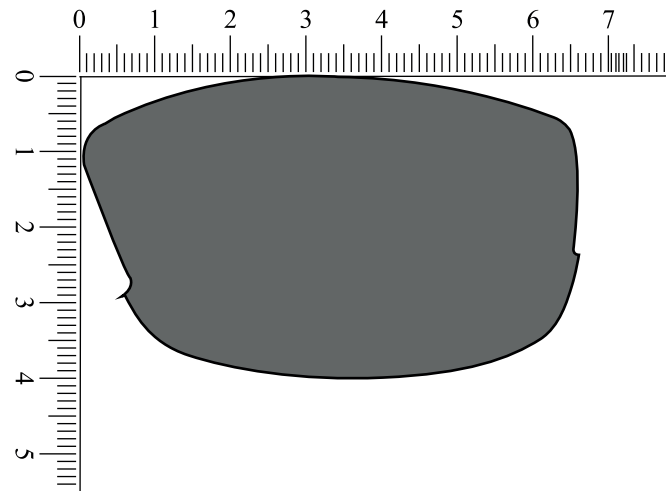

LS-210

Brillenfront : 142,5 mm

Gläser (1:1) : 65,5 x 40 mm

Gläser (1:1) : 65,5 x 40 mm

Bügel (1:1) : 123 mm

Bügel (1:1) : 123 mm

 Logogröße:

 empfohlene Werbefläche: 45 x 5 mm