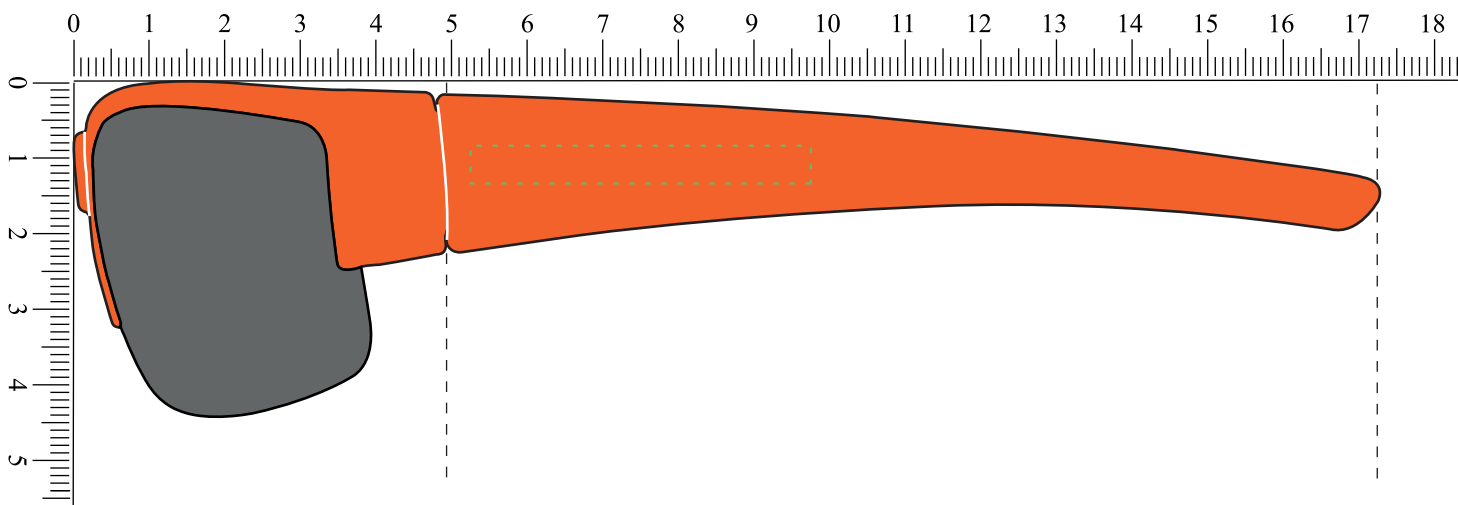

LS-210

Brillenfront : 142,5 mm

Gläser (1:1) : 65,5 x 40 mm

Gläser (1:1) : 65,5 x 40 mm

Bügel (1:1) : 123 mm

Bügel (1:1) : 123 mm

 Logogröße:

 empfohlene Werbefläche: 45 x 5 mm

 Bügelfarbe:

 Rahmenfarbe:

 Druckfarbe:

 Glasfarbe: Standard (Smoke)