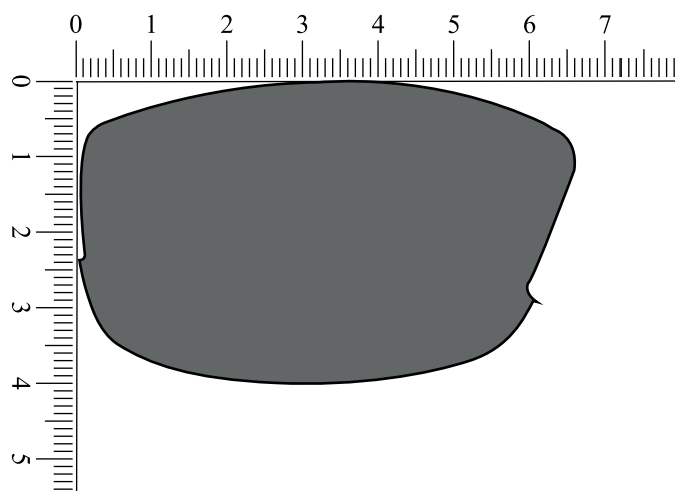

LS-210

Brillenfront : 142,5 mm

Gläser (1:1) : 65,5 x 40 mm

Gläser (1:1) : 65,5 x 40 mm

Bügel (1:1) : 123 mm

Bügel (1:1) : 123 mm

 Logogröße:

 empfohlene Werbefläche: 45 x 5 mm