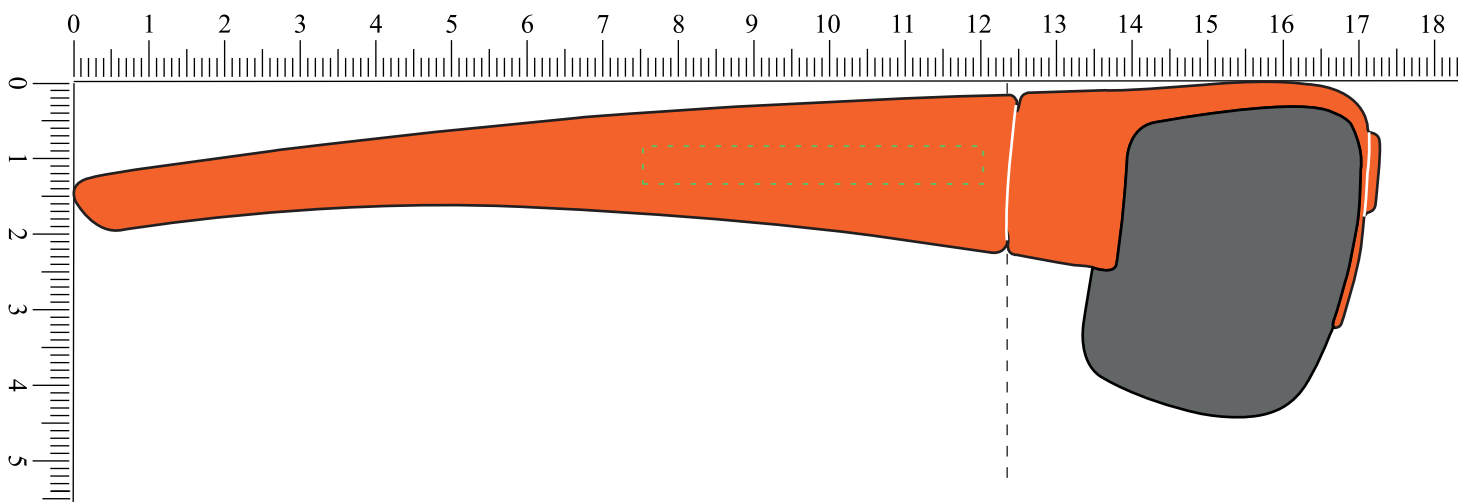

LS-210

Brillenfront : 142,5 mm

Gläser (1:1) : 65,5 x 40 mm

Gläser (1:1) : 65,5 x 40 mm

Bügel (1:1) : 123 mm

Bügel (1:1) : 123 mm

 Logogröße:

 empfohlene Werbefläche: 45 x 5 mm