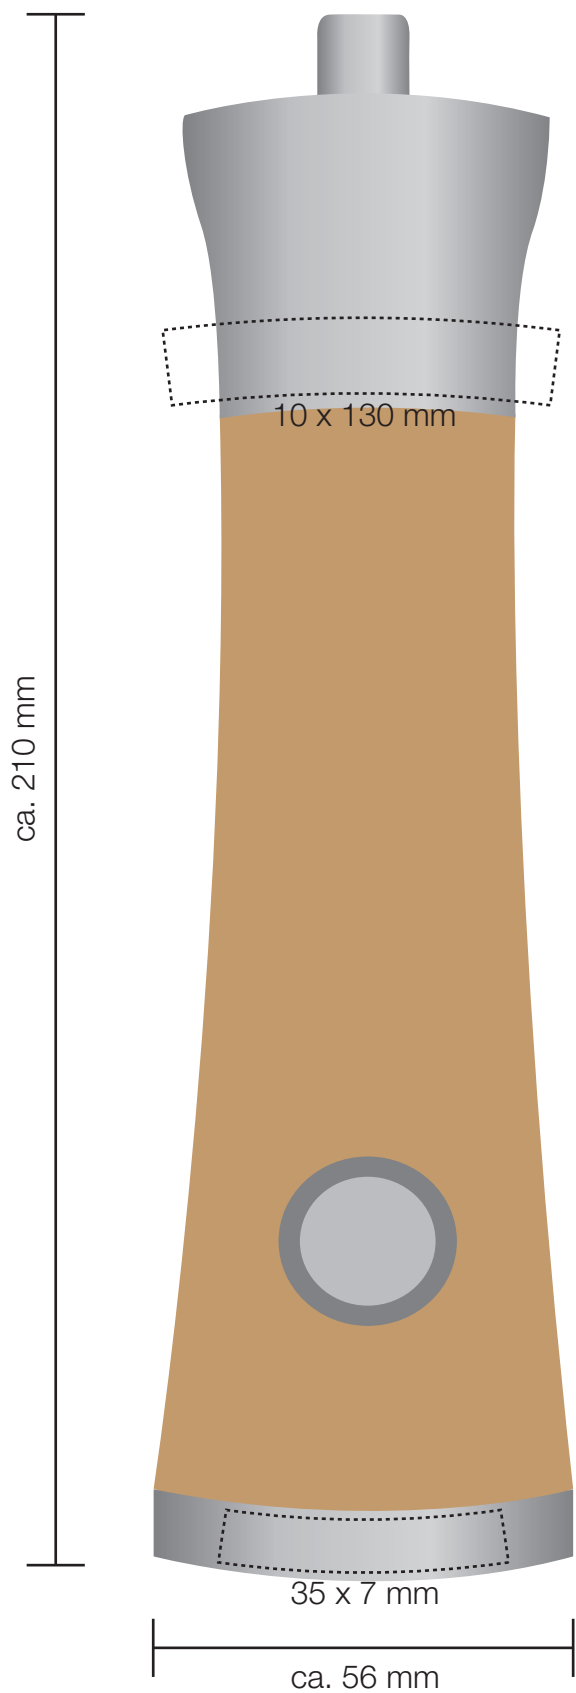

KORREKTURABZUG

Logogröße:

Position:

Logo 1:1

Aus technischen Gründen können bei einer Rundumgravur Striche im Logo sichtbar sein.

Farben in der Abbildung entsprechen nicht den Originalfarben.

Abbildung ca. 1:1