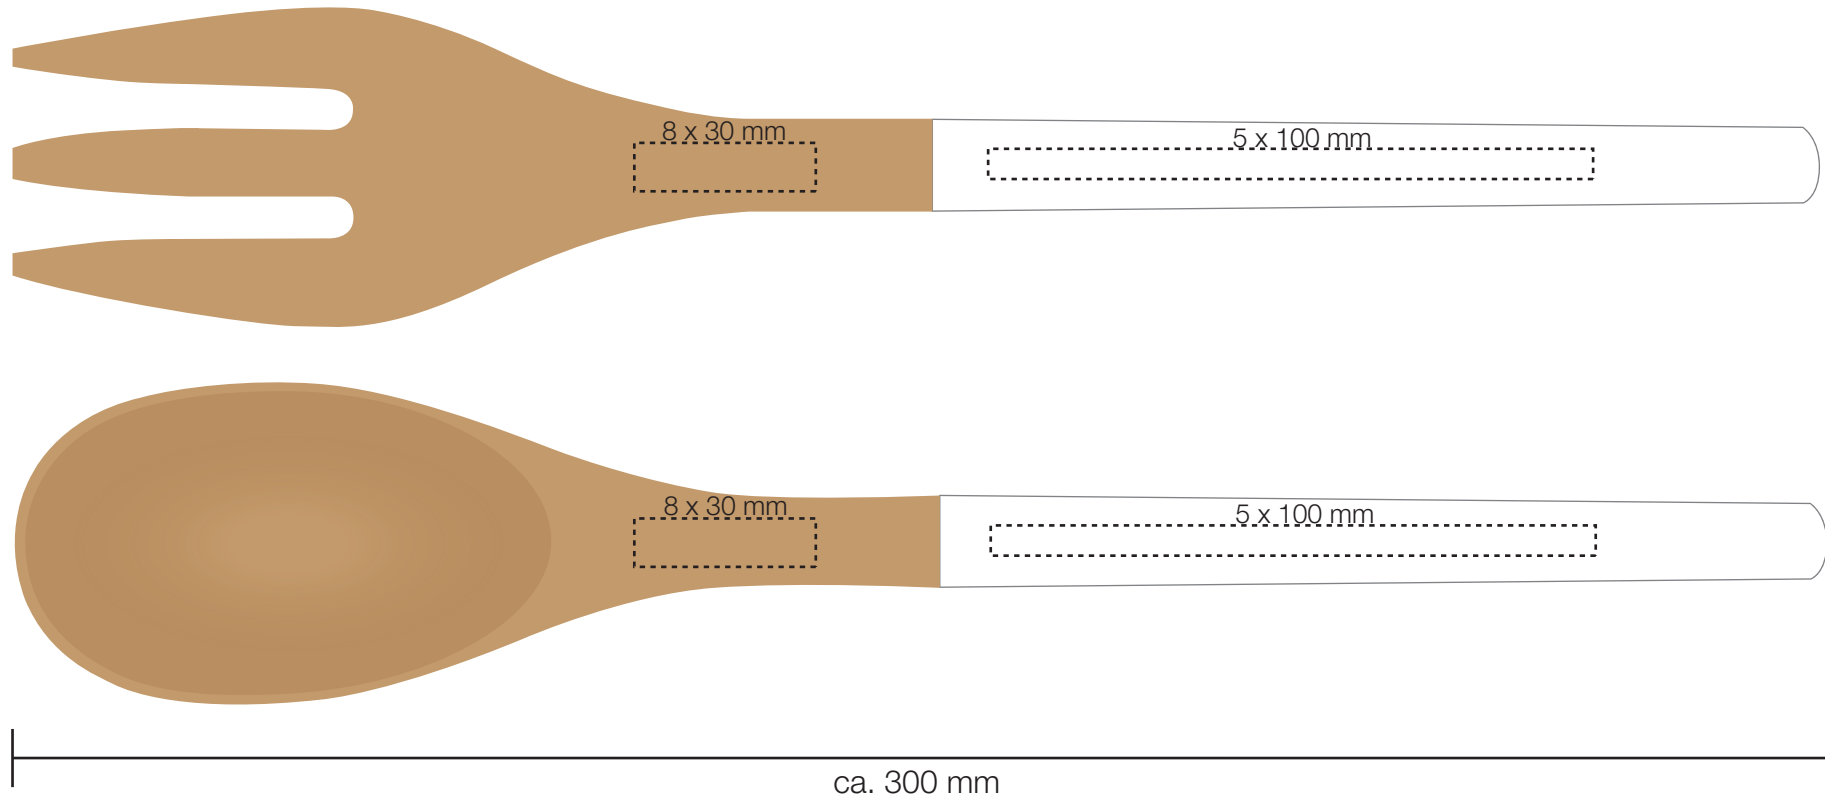

KORREKTURABZUG

Logogröße:

Position:

Logo 1:1

Hinweis:
Holz ist ein Naturprodukt.
Aufgrund der individuellen
Beschaffenheit kann die Gravur
unterschiedlich ausfallen.

Farben in der Abbildung entsprechen nicht den Originalfarben.