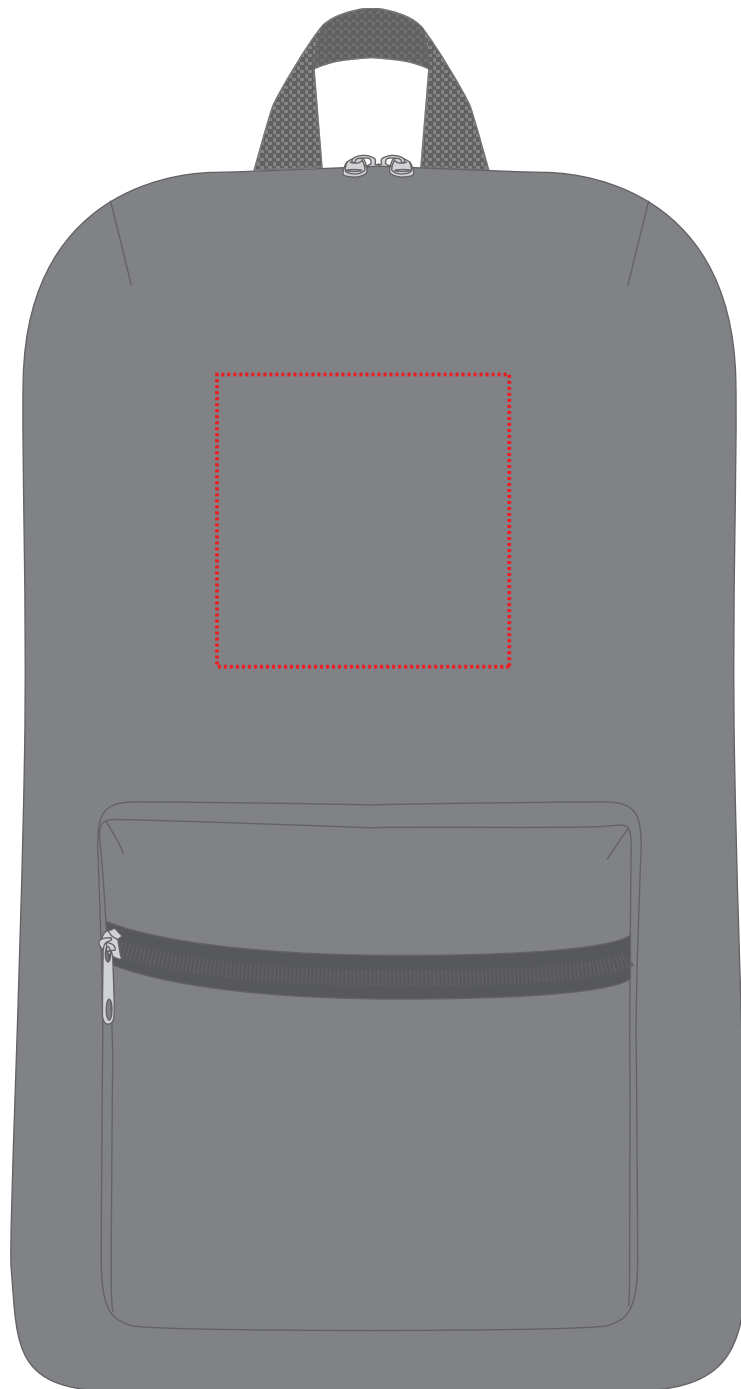

## 1815019 Rucksack / backpack SKY

Fläche für Ihr Logo (B 11 cm x H 11 cm)  
area for your logo (W 11 cm x H 11 cm)

Taschenmaß (BxHxT) / size of the bag (WxHxD):

27 cm x 42 cm x 14 cm

## 1815019 Rucksack / backpack SKY

Fläche für Ihr Logo (B cm x H cm)  
area for your logo (W cm x H cm)

Taschenmaß (BxHxT) / size of the bag (WxHxD):

27 cm x 42 cm x 14 cm