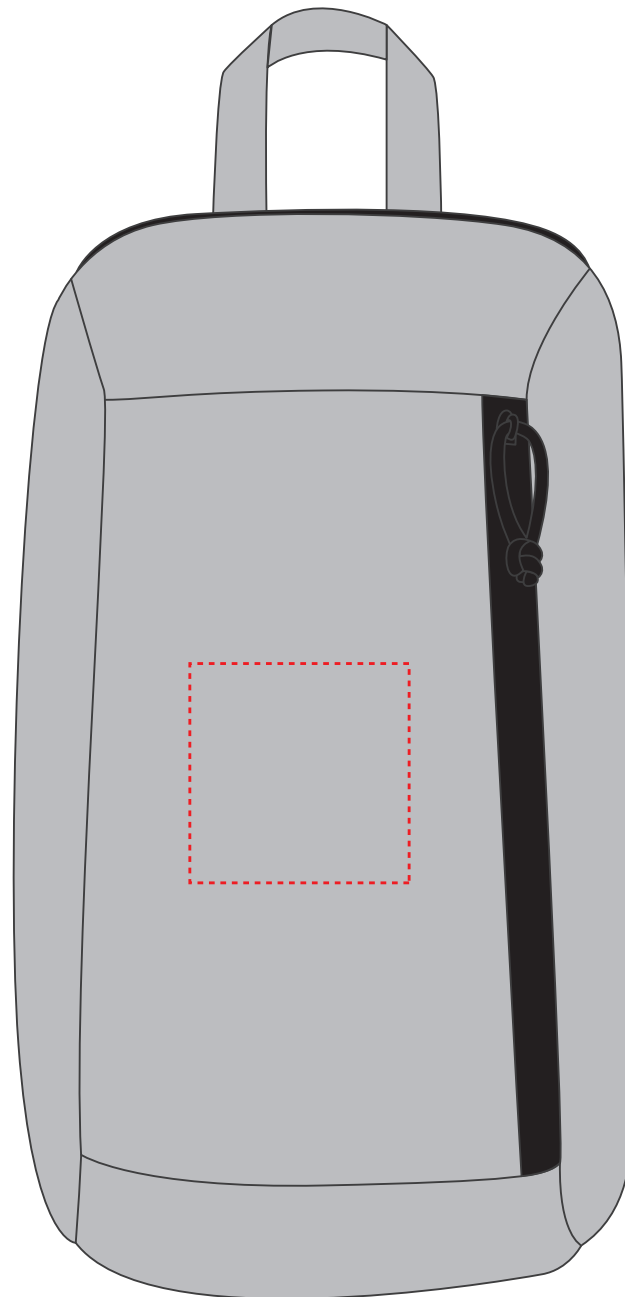

1815024 Rucksack/ backpack FLOW

Fläche für Ihr Logo (B 7 cm x H 7 cm)
area for your logo (W 7 cm x H 7 cm)

Taschenmaß (BxHxT) / size of the bag (WxHxD):

22 cm x 40 cm x 11 cm

Achtung!

Die Werbeflächen können variieren.
In Ausnahmefällen sind auch größere Flächen
möglich. Bitte sprechen Sie uns an!