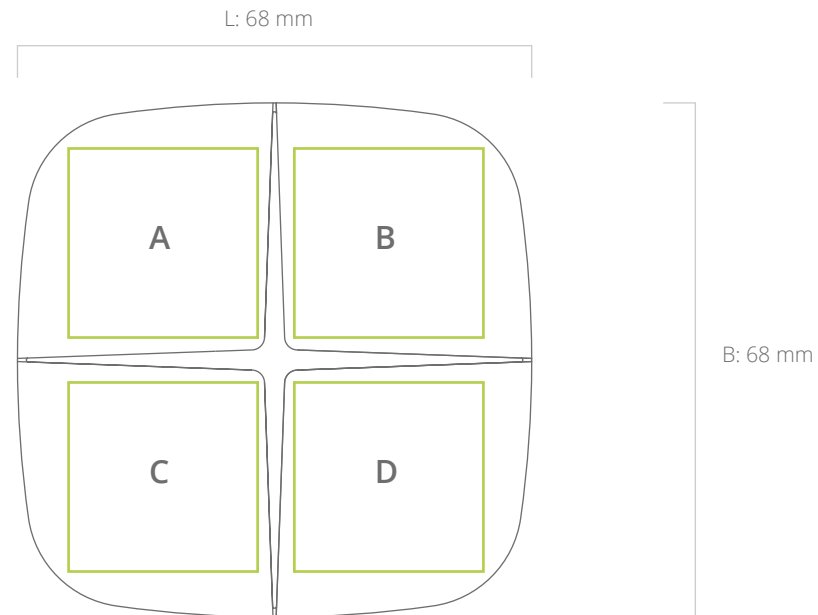

Power Bank Space 2000 mah

Druckposition :	A,B,C,D
Druckgröße (mm) :	25 * 25