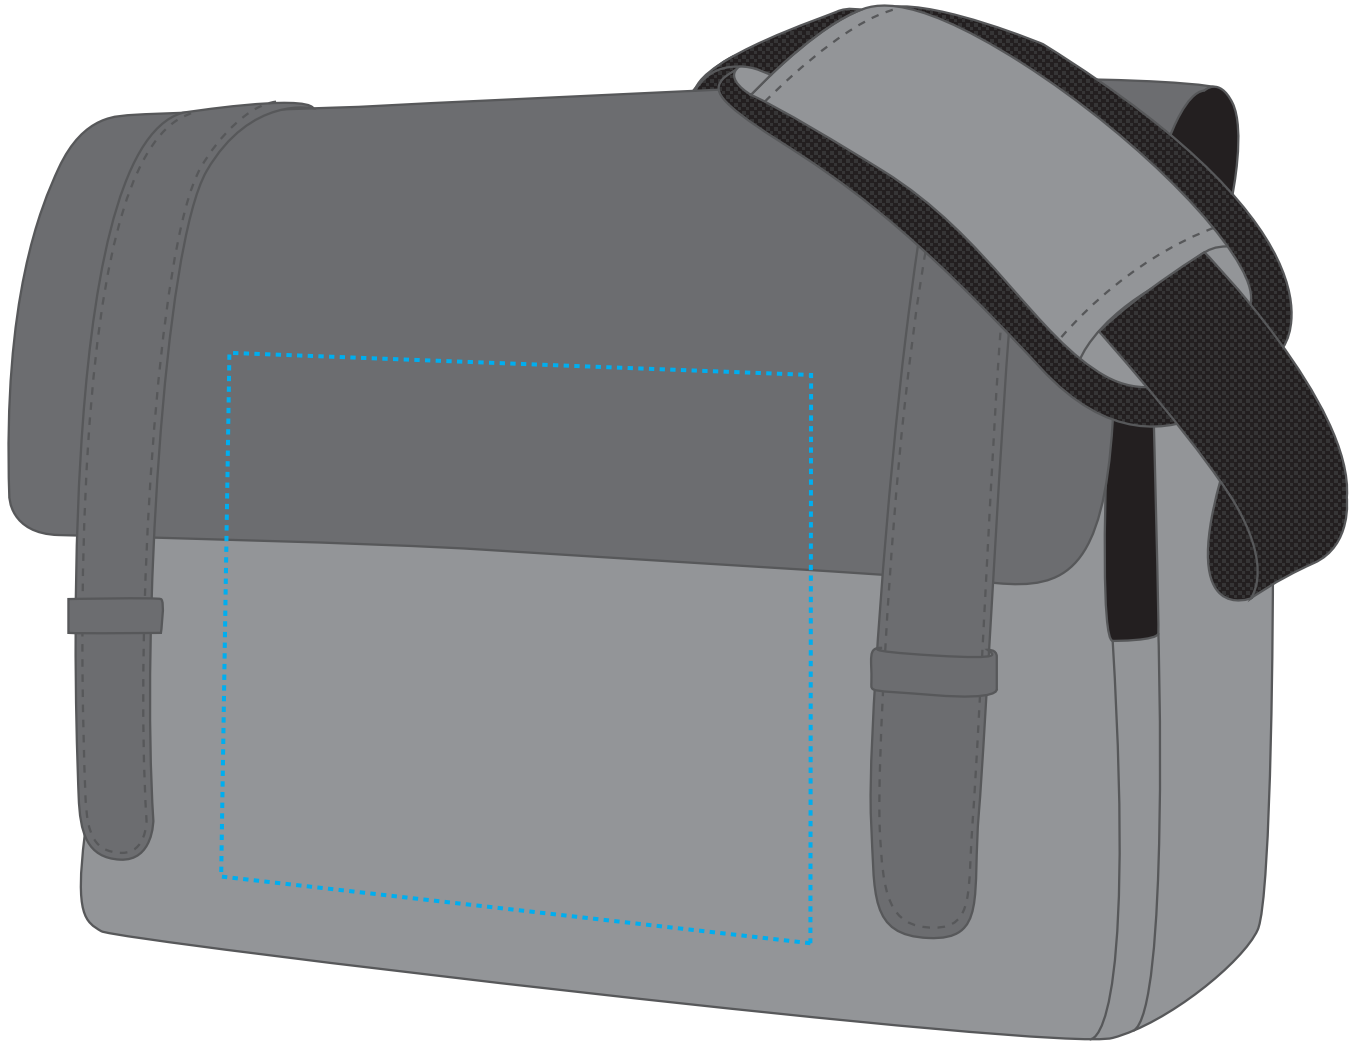

## 1814035 Notebook-Tasche / Notebook bag URBAN

Fläche für Ihr Logo (B 23 cm x H 21 cm)  
area for your logo (W 23 cm x H 21 cm)

Taschenmaß (BxHxT) / size of the bag (WxHxD):

40 cm x 30 cm x 11 cm