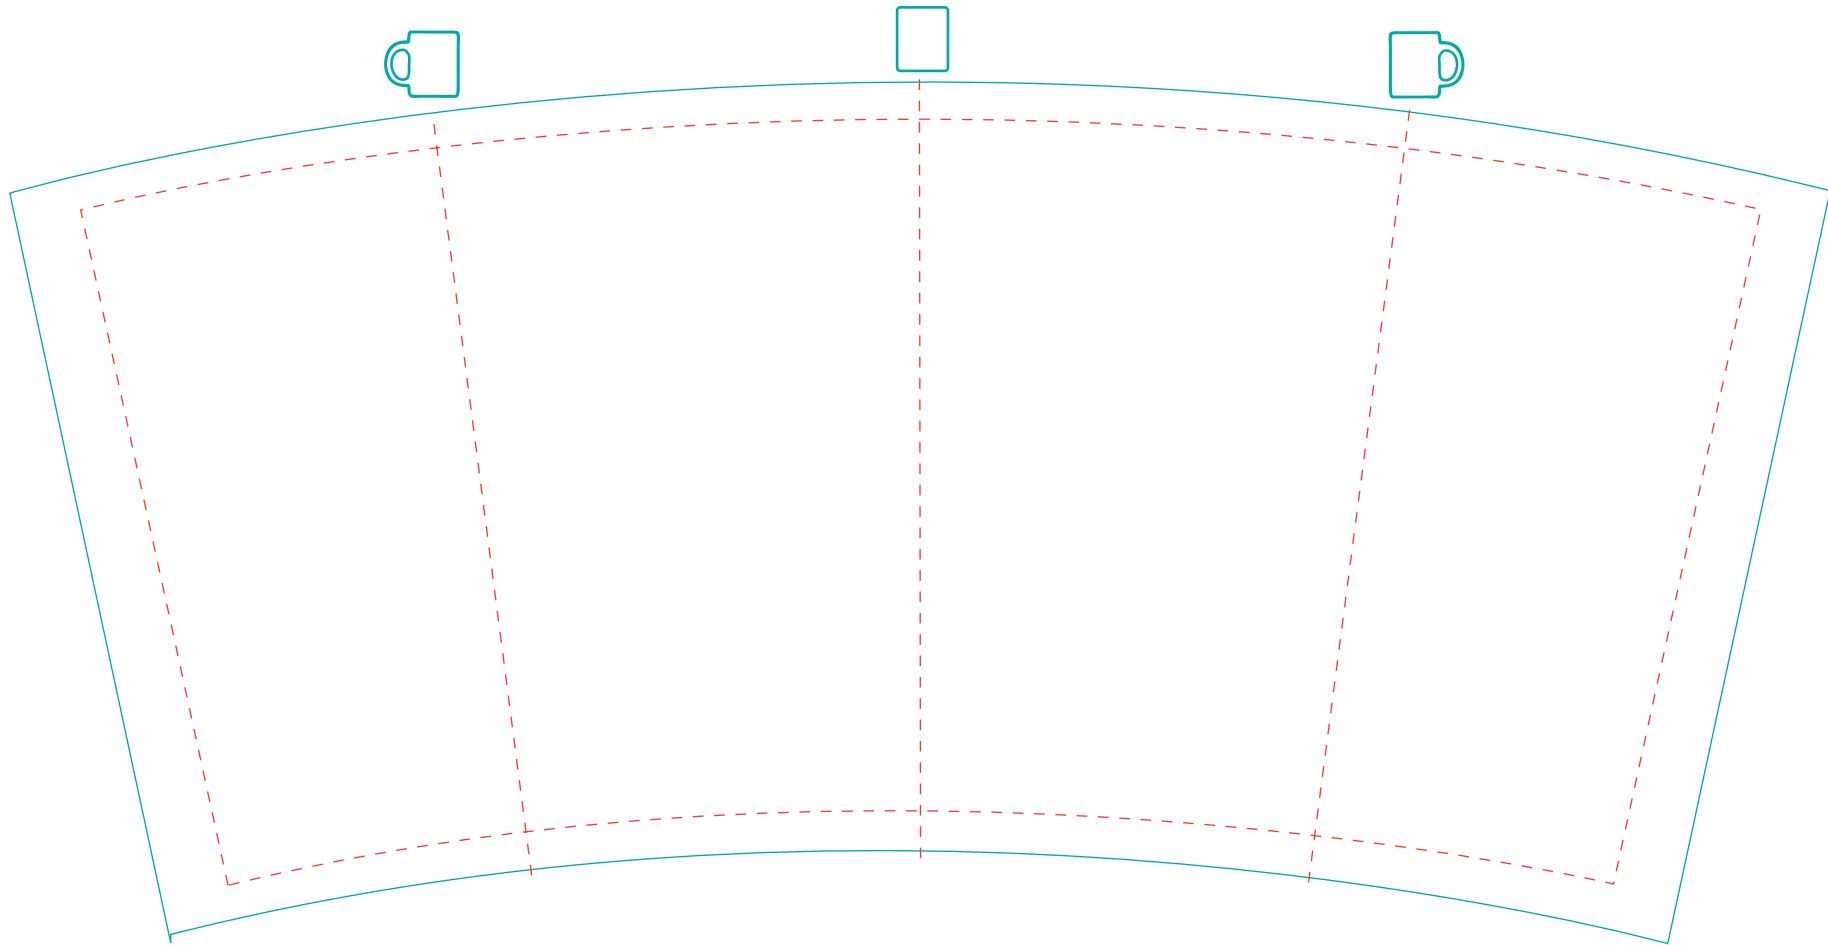

Merit

A 1307

Abziehbild transfer print

max. Druckfläche: Länge 205 mm, Höhe 92 mm
max. printing area: length 205 mm, height 92 mm