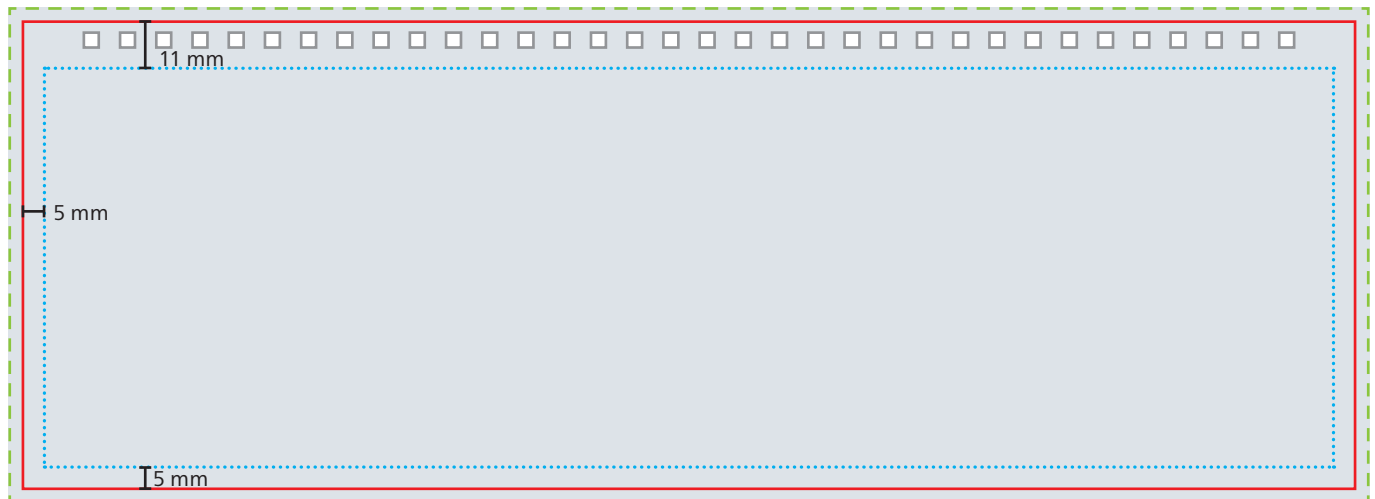

Einband

Oberdeckel

Unterdeckel

- - - - - **Datenformat**
 Oberdeckel: 310 x 113 mm
 Unterdeckel: 310 x 141 mm
- **Endformat**
 Oberdeckel: 304 x 107 mm
 Unterdeckel: 304 x 135 mm

- Druckbild**
 inkl. 3 mm Beschnitt
- Safe area**
 Oberdeckel: 294 x 91 mm
 Fußleiste: 294 x 24 mm