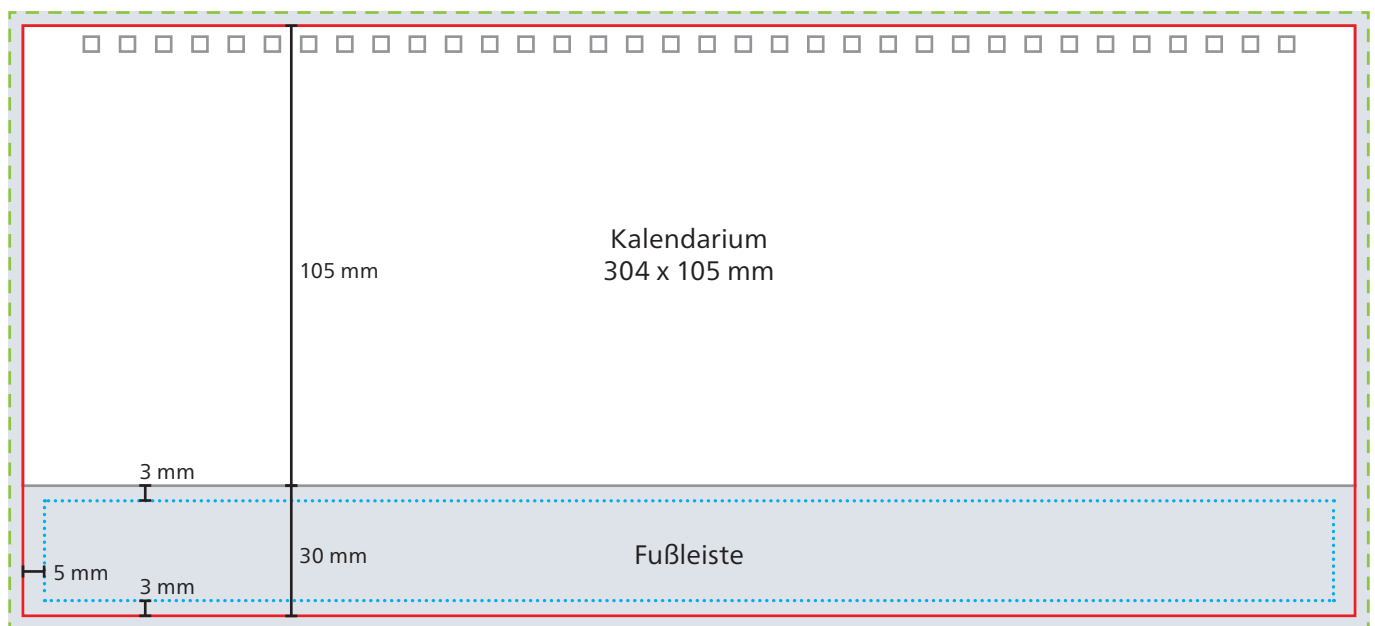

Einband

Oberdeckel

Unterdeckel

- - - - - **Datenformat**
 Oberdeckel: 310 x 113 mm
 Unterdeckel: 310 x 141 mm
- **Endformat**
 Oberdeckel: 304 x 107 mm
 Unterdeckel: 304 x 135 mm

- Druckbild**
 inkl. 3 mm Beschnitt
- Safe area**
 Oberdeckel: 294 x 91 mm
 Fußleiste: 294 x 24 mm