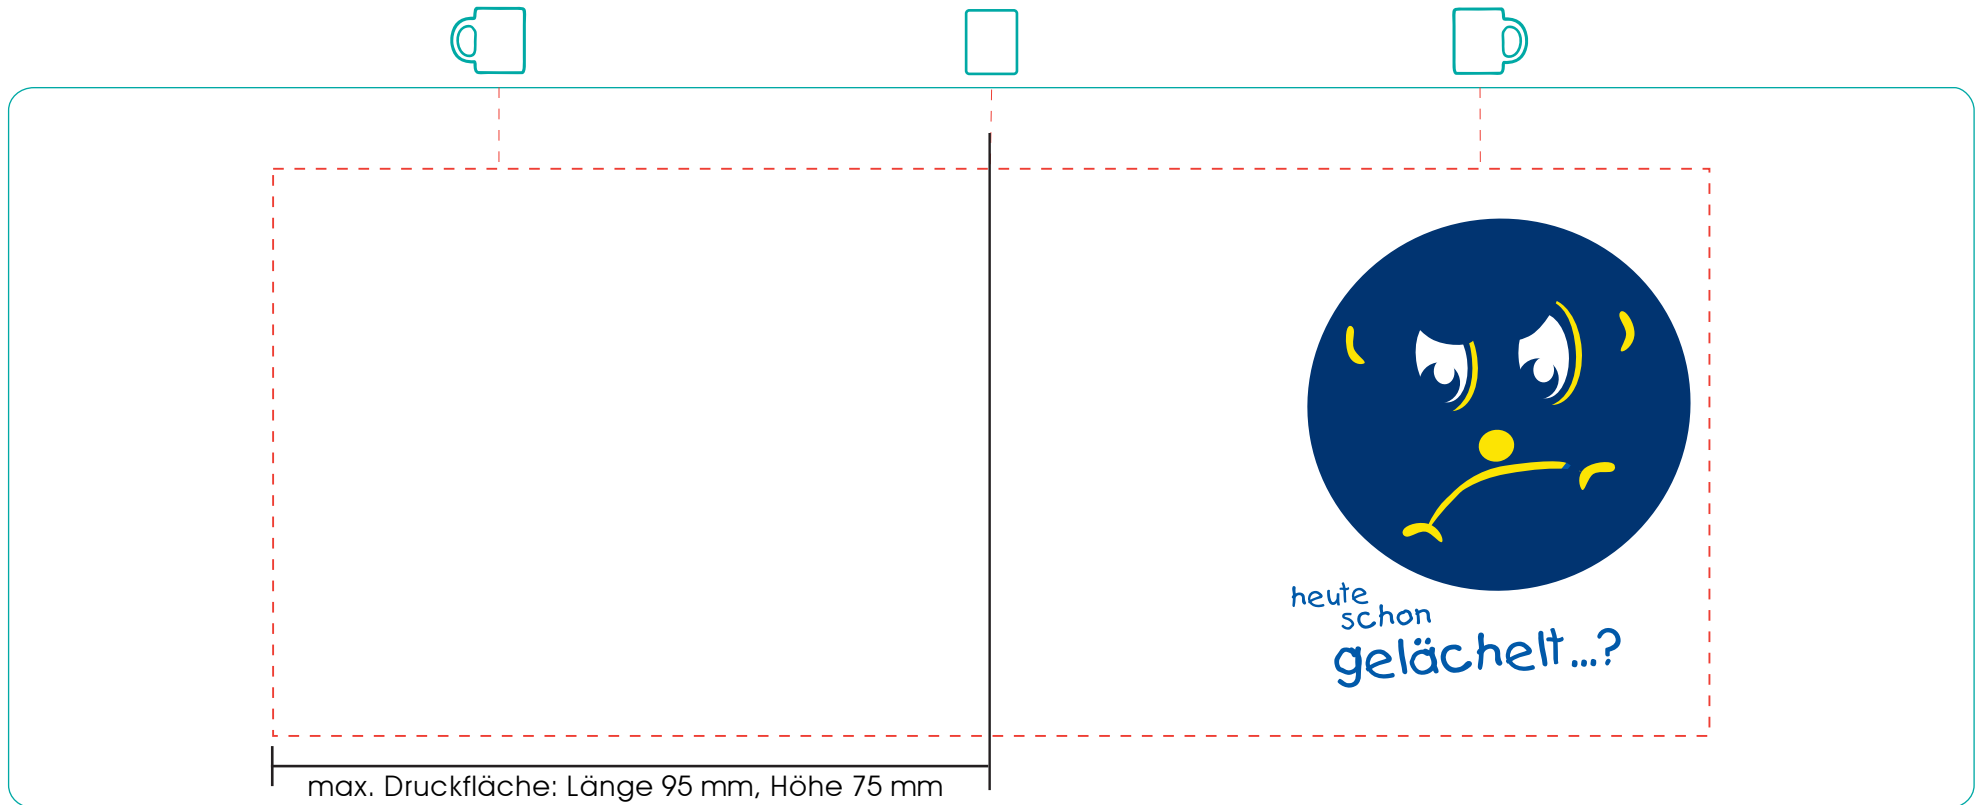

# Smilie

9808

Direktdruck  
direct print

max. Druckfläche: Länge 95 mm, Höhe 75 mm  
max. printing area: length 95 mm, height 75 mm