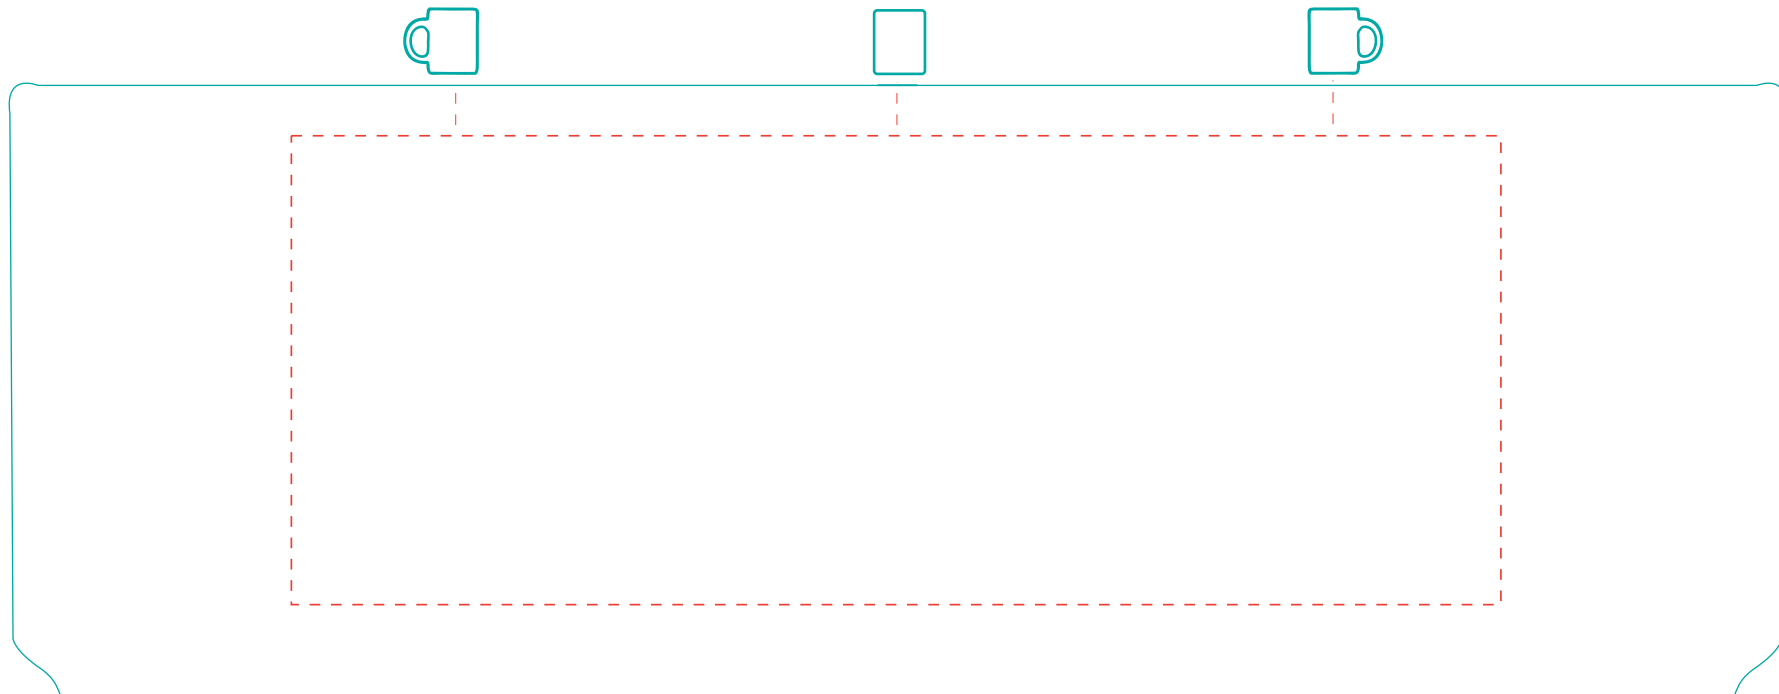

Lukas

A 1044

Direktdruck direct print

max. Druckfläche: Länge 160 mm, Höhe 62 mm
max. printing area: length 160 mm, height 62 mm