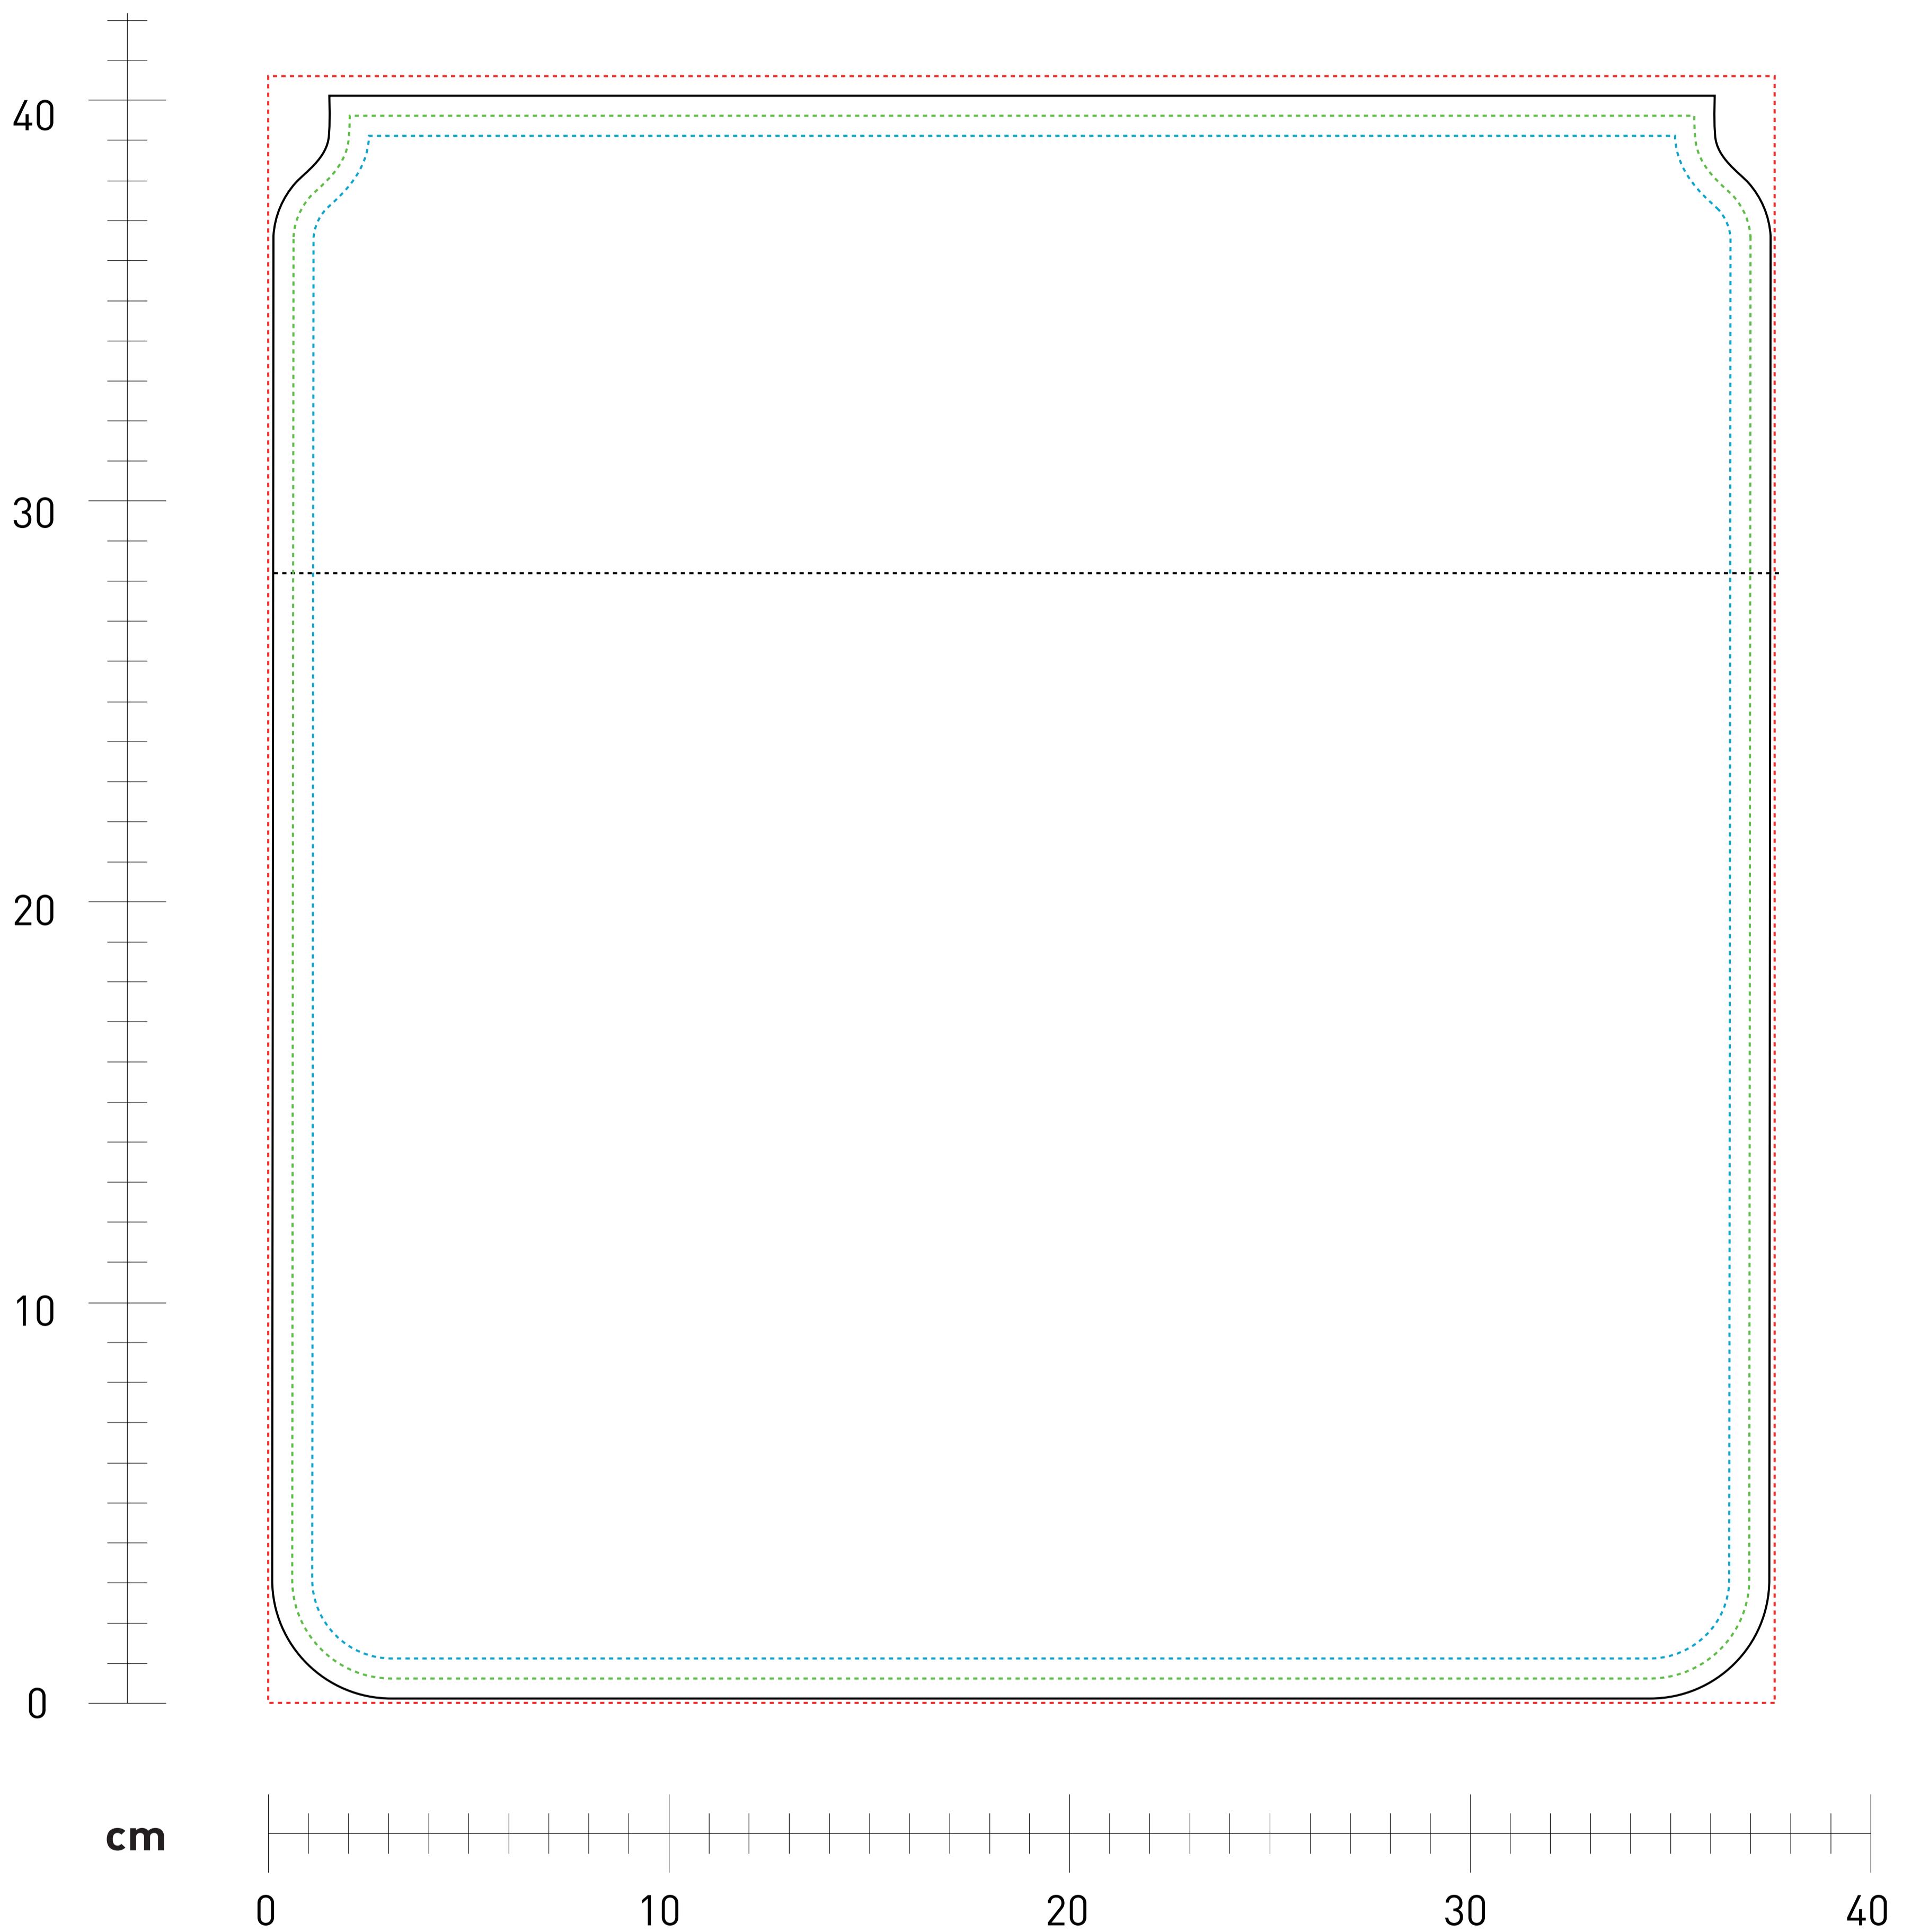

HALFAR

1803909 LorryBag® Modul 1 Überschlag

Maßstab 1:1

Maßangaben (BxH):

—	Zuschnittmaß	37,4 x 40 cm
- - - - -	Druckmaß Digitaldruck	37,6 x 40,6 cm
- · - · -	Druckmaß Siebdruck	36,4 x 39 cm
- · - · - · - · -	Sichtmaß	35,4 x 38 cm
- · - · - · - · - · - · - · -	frontaler Sichtbereich	27 cm

Wichtiger Hinweis!

Digitaldruck nur in CMYK Euroskala, PANTONE-Farben können nur annähernd erreicht werden, Schriften bitte in Pfade umwandeln, für ein sattes schwarz die Werte C86 M85 Y79 K100 verwenden.