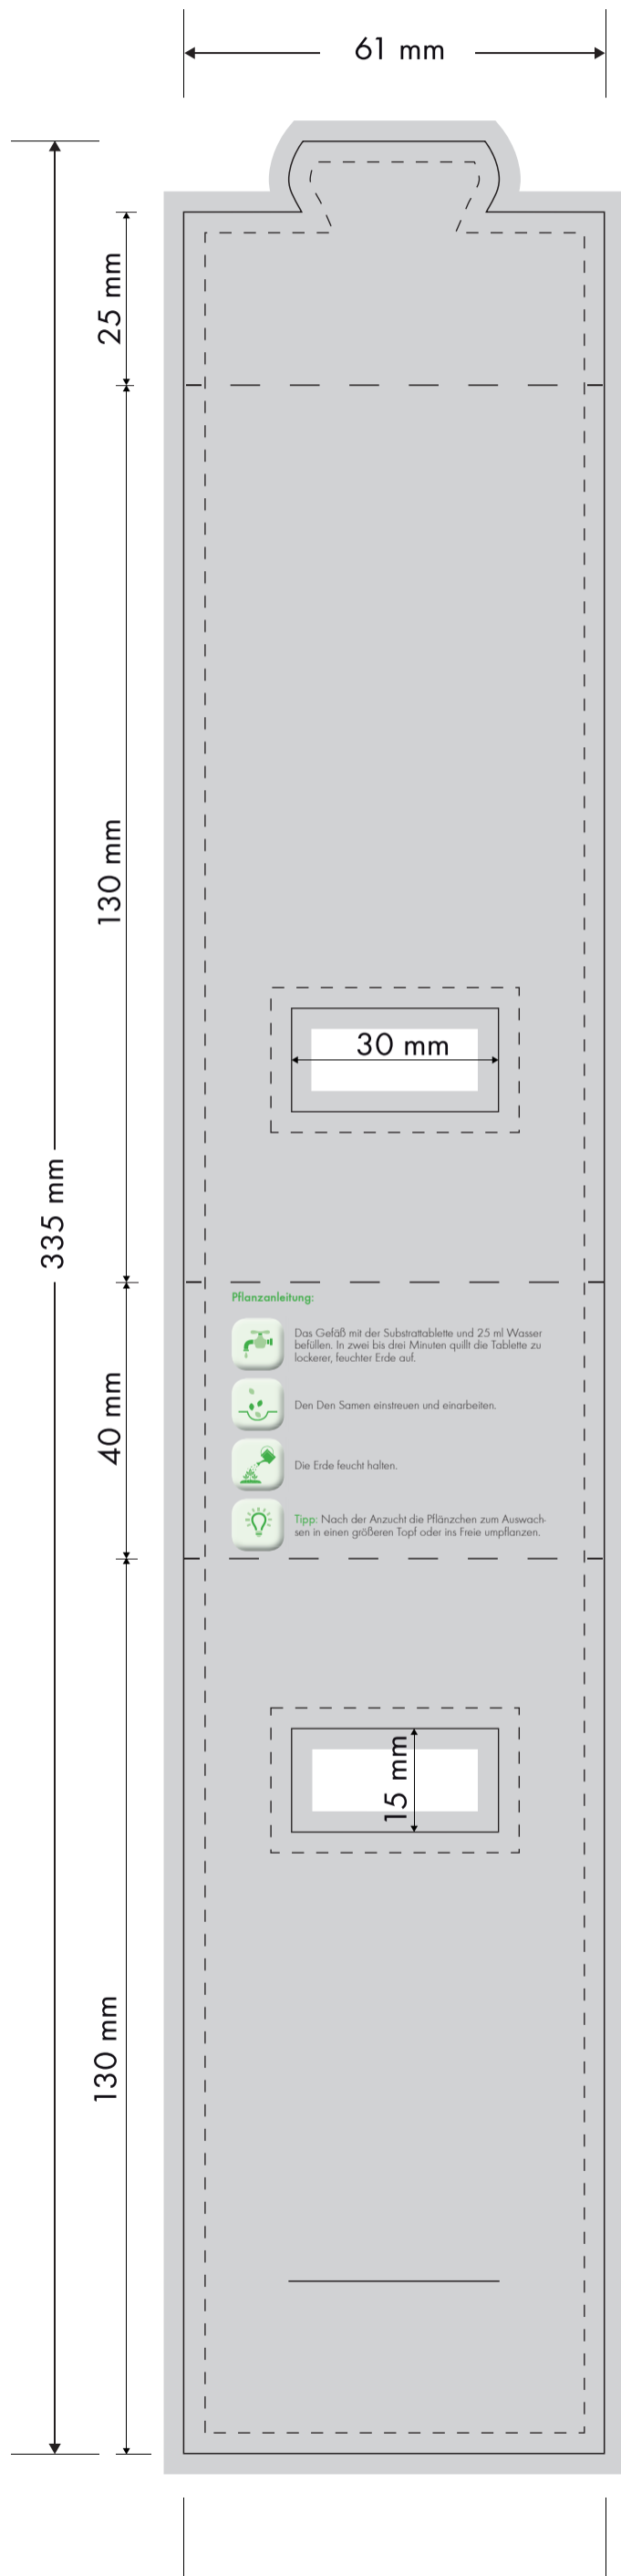

Standzeichnung / Imposition layout

Logo Töpfchen in Überreichverpackung / Mini logo-pot with hand over packaging

(Digitaldruck/Offsetdruck) / (Digital printing/Offset printing)

—— Schnitt / Cut

- - - Nutz / Notch

· · · max. Werbefläche für Flächen/Bildmotive/Logo/Text
inkl. Herstellernachweis u.ä. /

max. advertising space for full-surfaces/motifs/logo/text
incl. supplier information ect. 154 mm x 35 mm

■ Vollfläche / full surface

Bitte 3mm Beschnitt anlegen / Please provide 3 mm bleed

Planting Instructions:

 Insert the peat tab into the container and fill with 25 ml water. Within 2 - 3 minutes, the peat tab will loosen within the container.