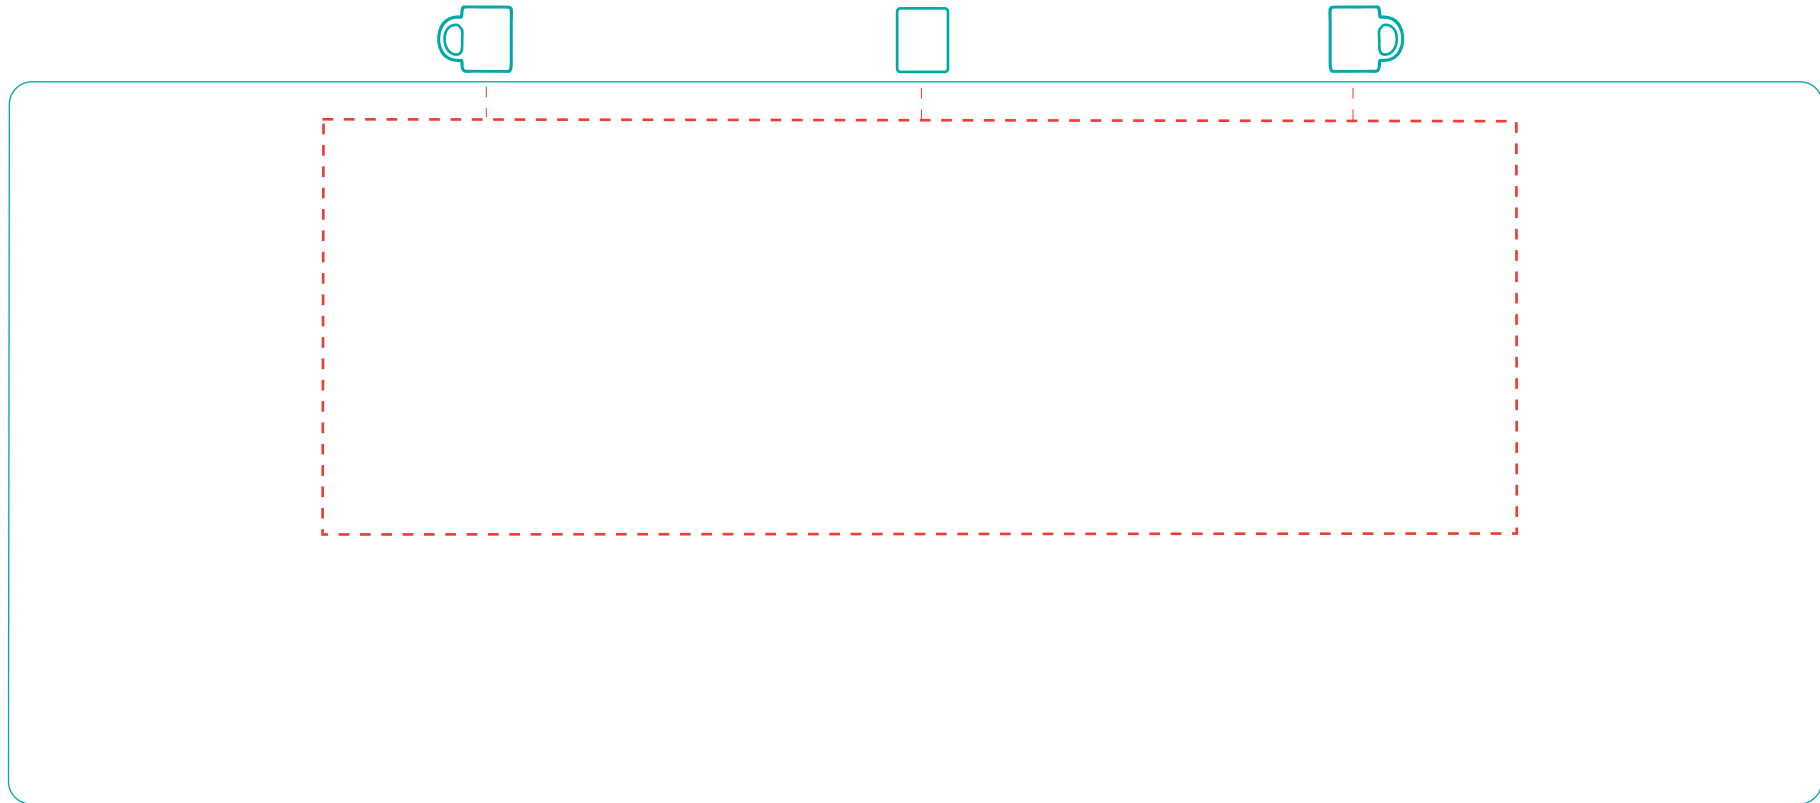

Lisa

A 00011

Direktdruck
direct print

max. Druckfläche: Länge 158 mm, Höhe 55 mm
max. printing area: length 158 mm, height 55 mm