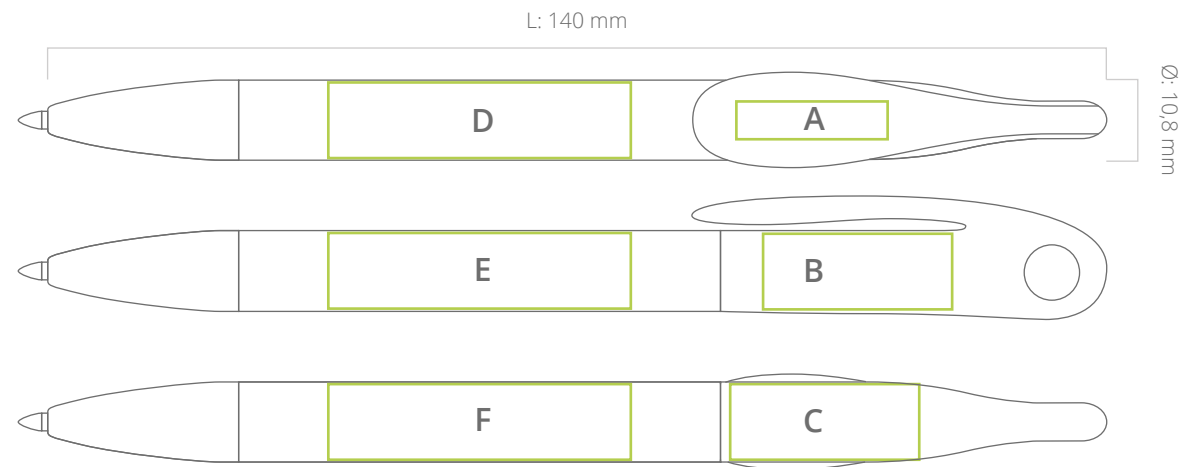

## Nuit

Druckposition:	A	B/C	D/E/F
Druckgröße (mm):	5 * 20	10 * 25	10 * 40