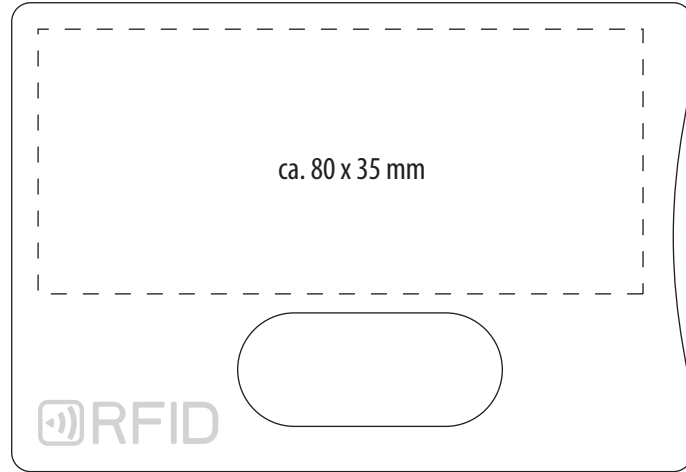

RFID PROTECTION CARD CASE **REFLECTS-JUNEAU** (52295)

RFID PROTECTION CARD CASE **REFLECTS-JUNEAU** (52295)