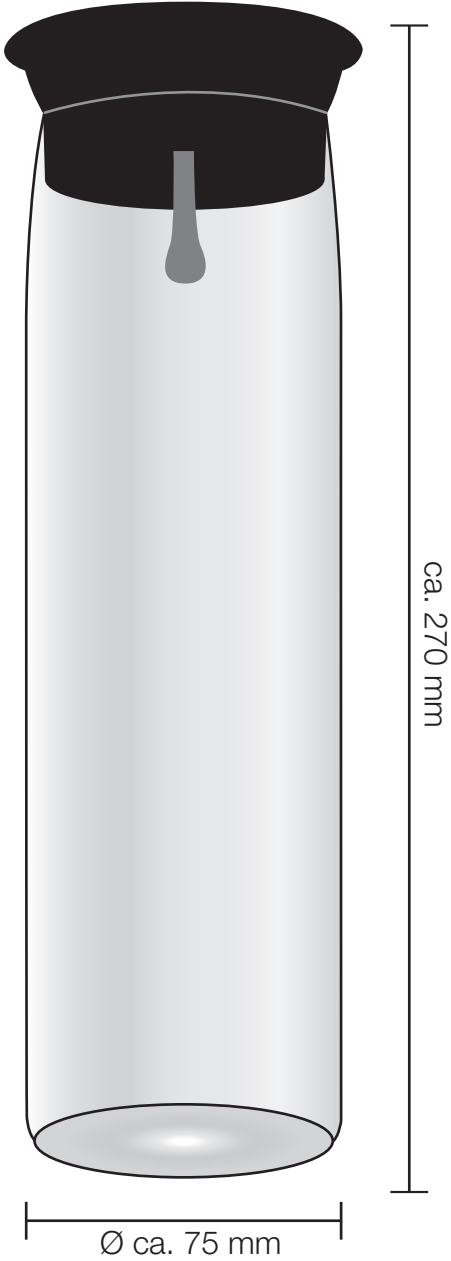

KORREKTURABZUG

Draufsicht Deckel

Dominggröße: Ø 48 mm

Position: mittig auf dem Deckel

Farben in der Abbildung entsprechen nicht den Originalfarben.