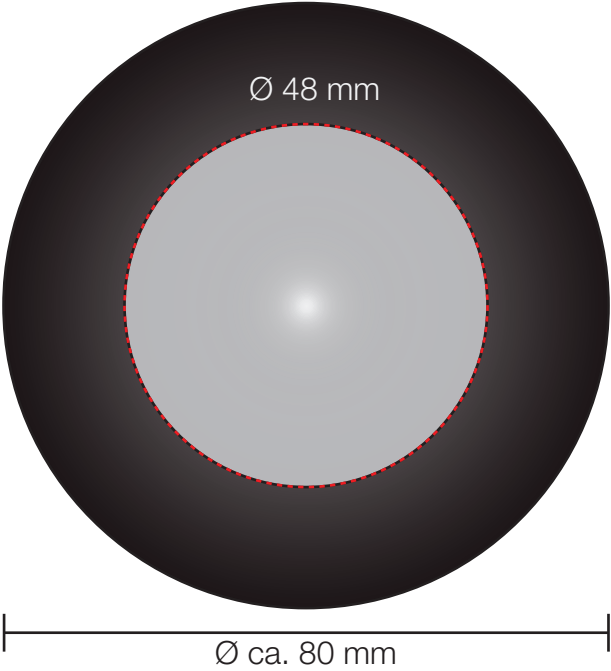

KORREKTURABZUG

Draufsicht Deckel

Dominggröße: Ø 48 mm

Position: mittig auf dem Deckel

Farben in der Abbildung entsprechen nicht den Originalfarben.