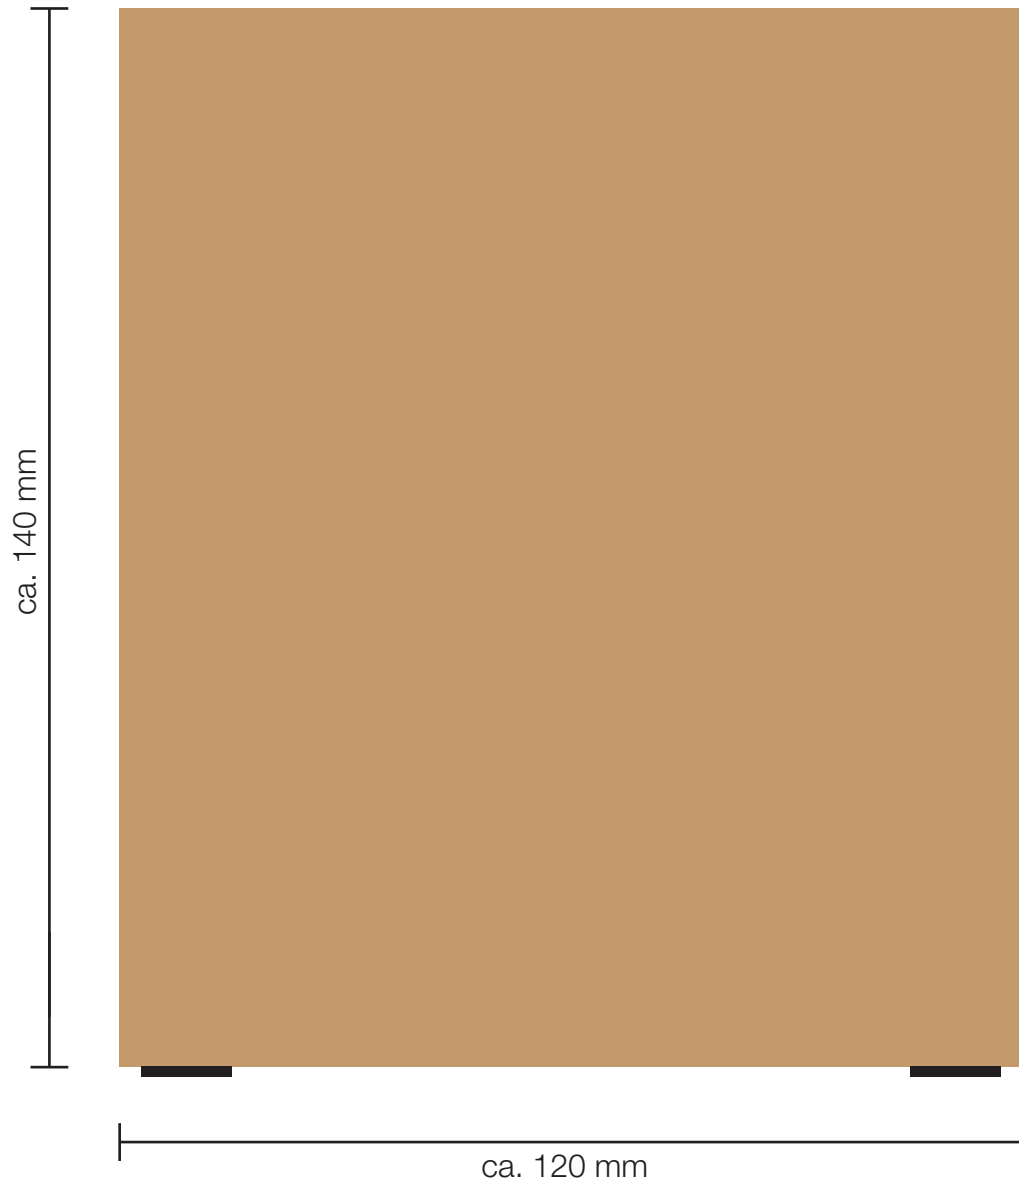

# KORREKTURABZUG

---

Gravur auf der gesamten Fläche möglich.

Logogröße:

- Position:  Innenseite  
 Außenseite

Abbildung ca. 1:1

Hinweis:  
Holz ist ein Naturprodukt.  
Aufgrund der individuellen  
Beschaffenheit kann die Gravur  
unterschiedlich ausfallen.

Farben in der Abbildung entsprechen  
nicht den Originalfarben.