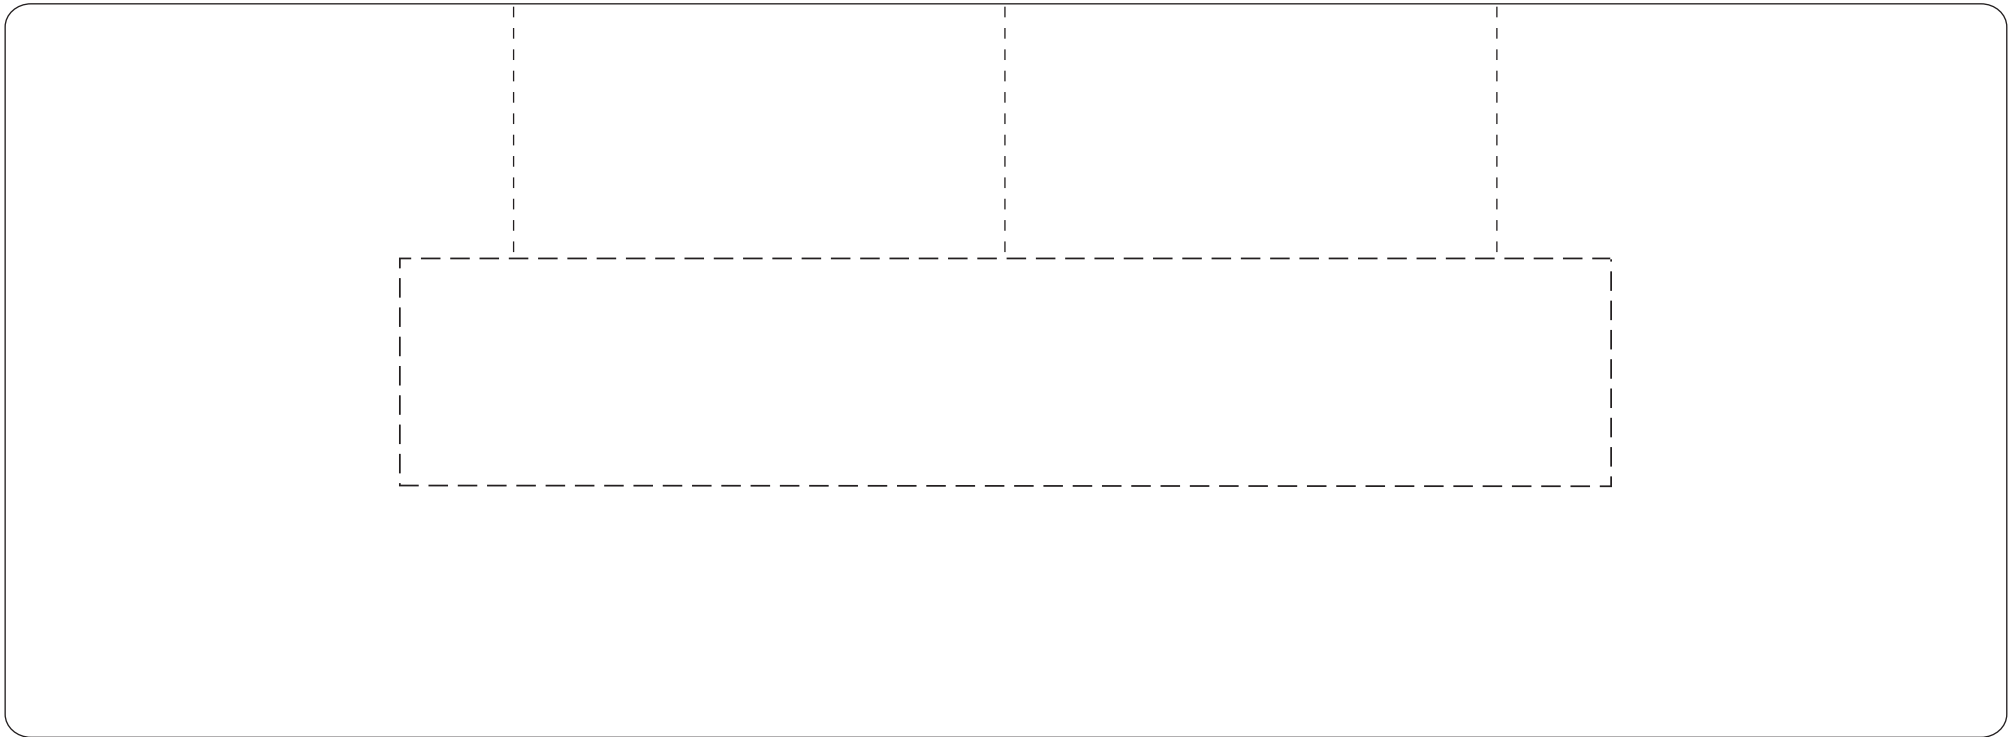

Jill Direktdruck: Druckfläche 160 x 30 mm

— = Tassenkörper
- - - = maximale Druckfläche