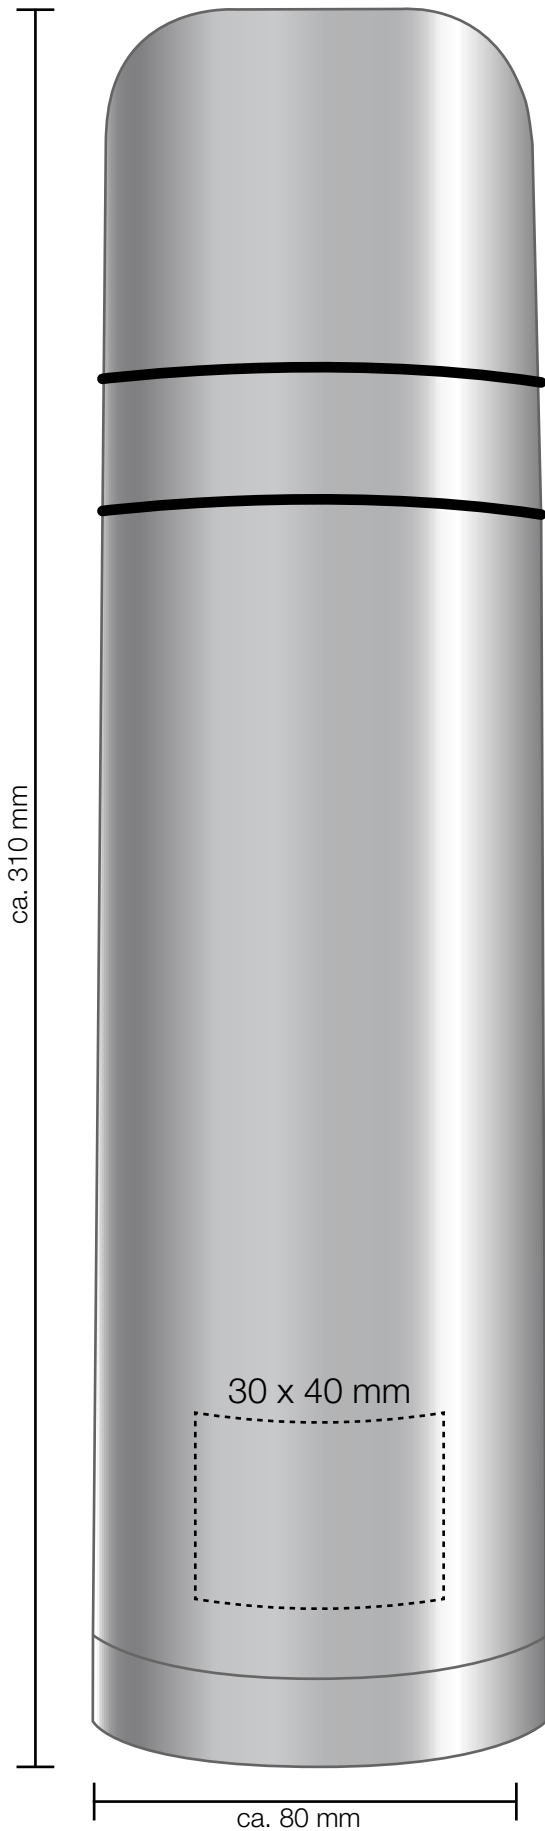

KORREKTURABZUG

Logogröße:

Position:

Logo 1:1

Aus technischen Gründen können bei einer Rundumgravur Striche im Logo sichtbar sein.

Farben in der Abbildung entsprechen nicht den Originalfarben.