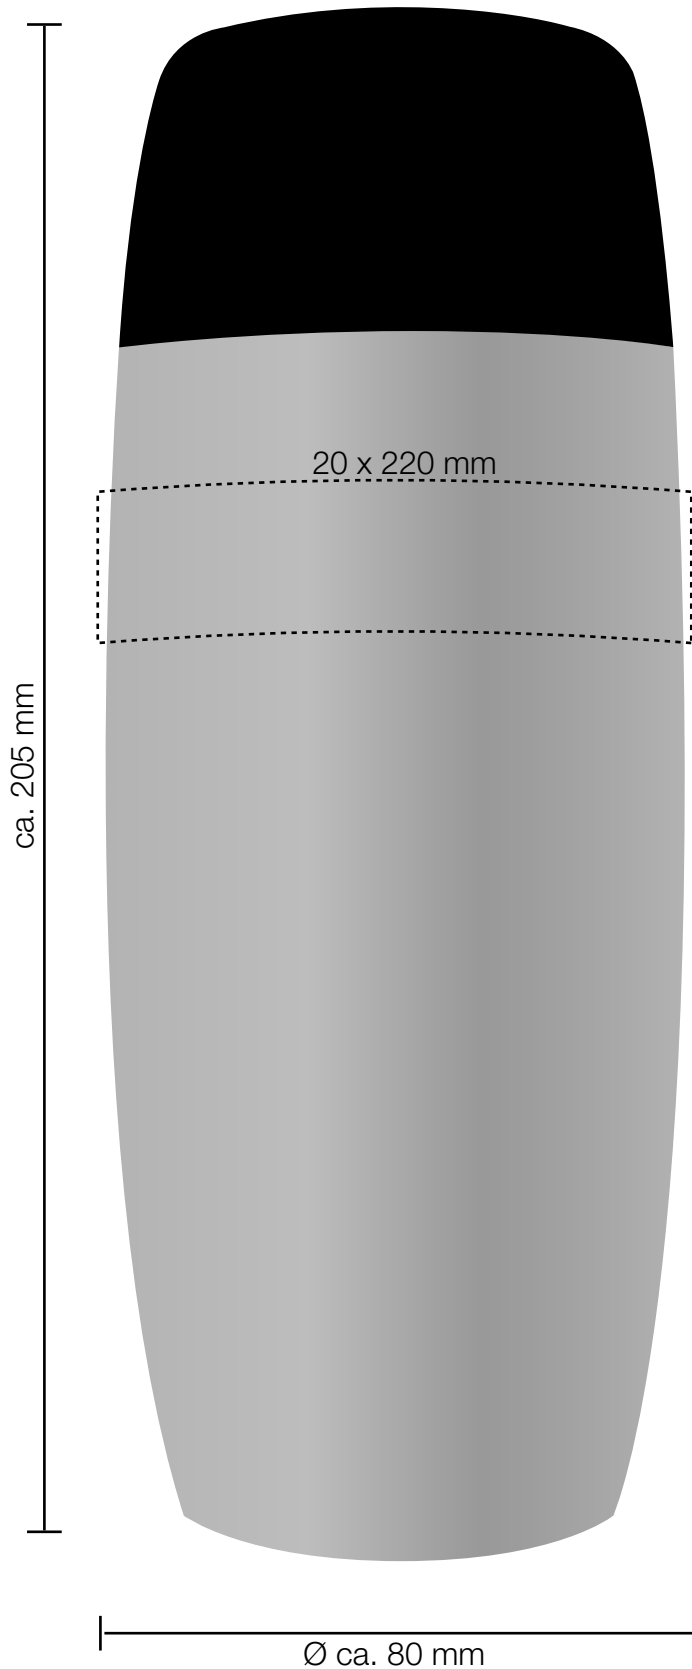

# KORREKTURABZUG

---

Logogröße:

Position:

Aus technischen Gründen können bei einer Rundumgravur Striche im Logo sichtbar sein.

Farben in der Abbildung entsprechen nicht den Originalfarben.

Abbildung ca. 1:1