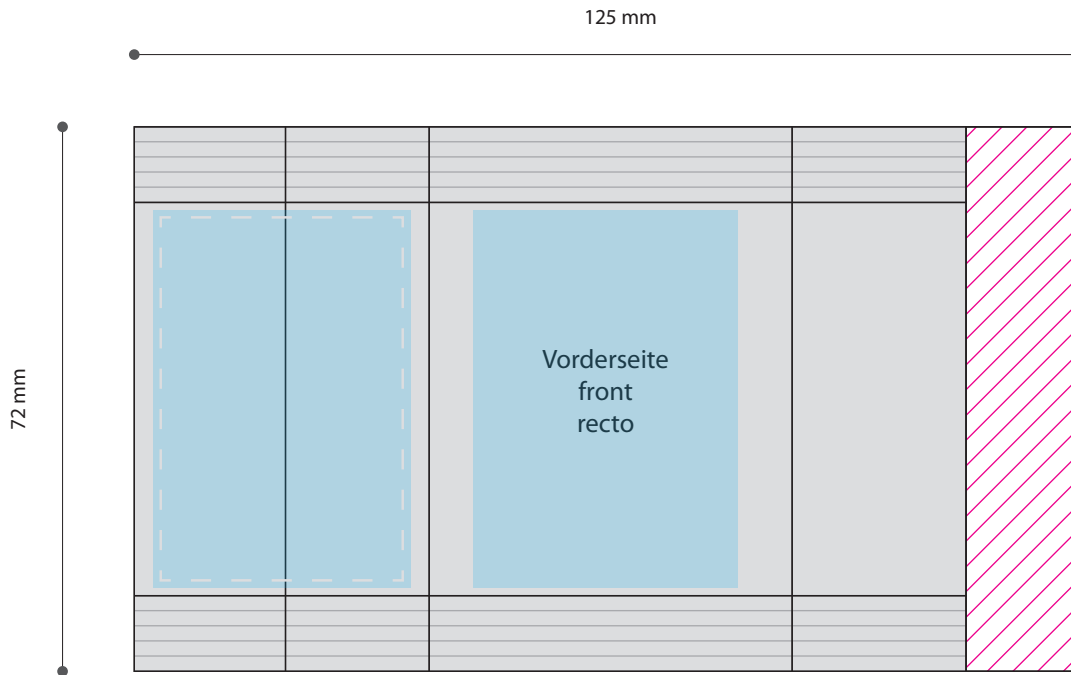

Standskizze · Stand drawing · Gabarit

Tüte · bag · sachet · 45 x 72 mm

-  Gestaltungsfläche · design area · surface de design
-  Siegelnaht · sealing surface · surface de soudure
-  Satzspiegel · type area · surface de composition
-  Siegelnaht nicht bedruckbar · sealing surface can't be printed on
surface de soudure ne peut pas être imprimée
-  Pflichttexte · mandatory text · textes obligatoires