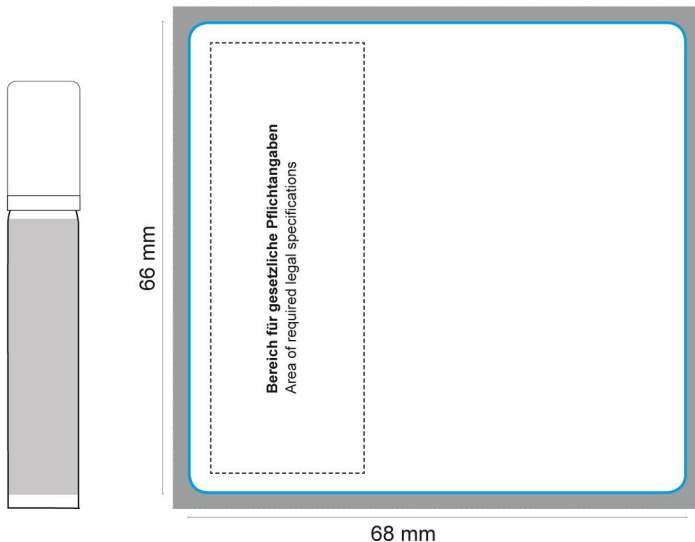

# 20 ml Spray

Body Label (Etikett weiß) (label white)

■ Stanzkontur Cut

■ 3 mm Beschnittzugabe Bleed

**Bitte fordern Sie zur Gestaltung den aktuellen Standbogen inkl. aller gesetzlicher Pflichtangaben an!**  
To create your design please ask for the current template with all required legal specifications!