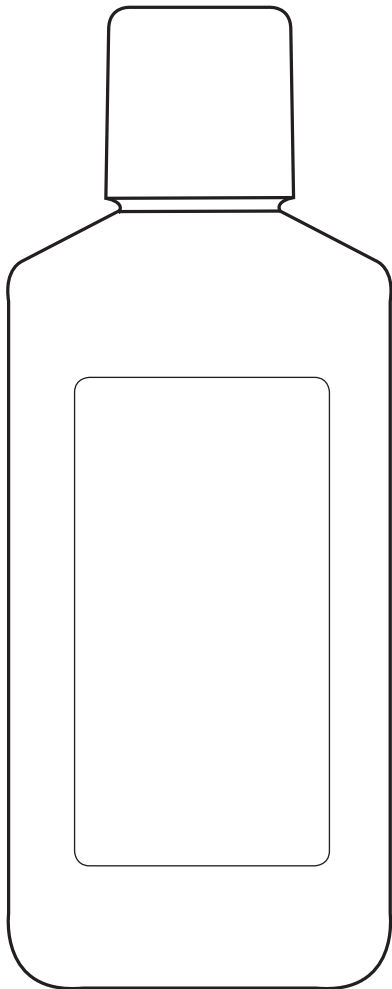

50 ml Flasche  
Body Label (Etikett weiß)

34 x 65 mm

- Stanzkontur
- 3 mm Beschnittzugabe

50 ml Bottle  
Body Label (Label white)

34 x 65 mm

- Cut
- 3 mm Bleed

Vorderseite / Front Side

Rückseite / Back Side