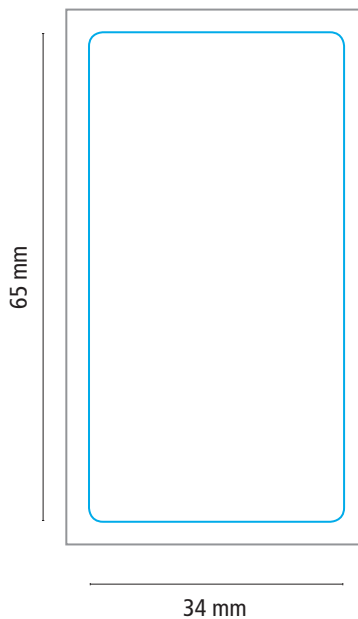

50 ml Flasche  
Body Label (Etikett weiß)

34 x 65 mm

- Stanzkontur
- 3 mm Beschnittzugabe

50 ml Bottle  
Body Label (Label white)

34 x 65 mm

- Cut
- 3 mm Bleed

Vorderseite / Front Side

Rückseite / Back Side