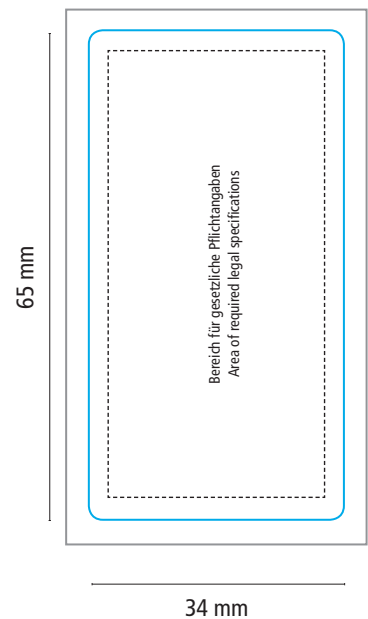

50 ml Flasche  
Body Label (Etikett weiß)

34 x 65 mm

- Stanzkontur
- 3 mm Beschnittzugabe

50 ml Bottle  
Body Label (Label white)

34 x 65 mm

- Cut
- 3 mm Bleed

Vorderseite / Front Side

Rückseite / Back Side