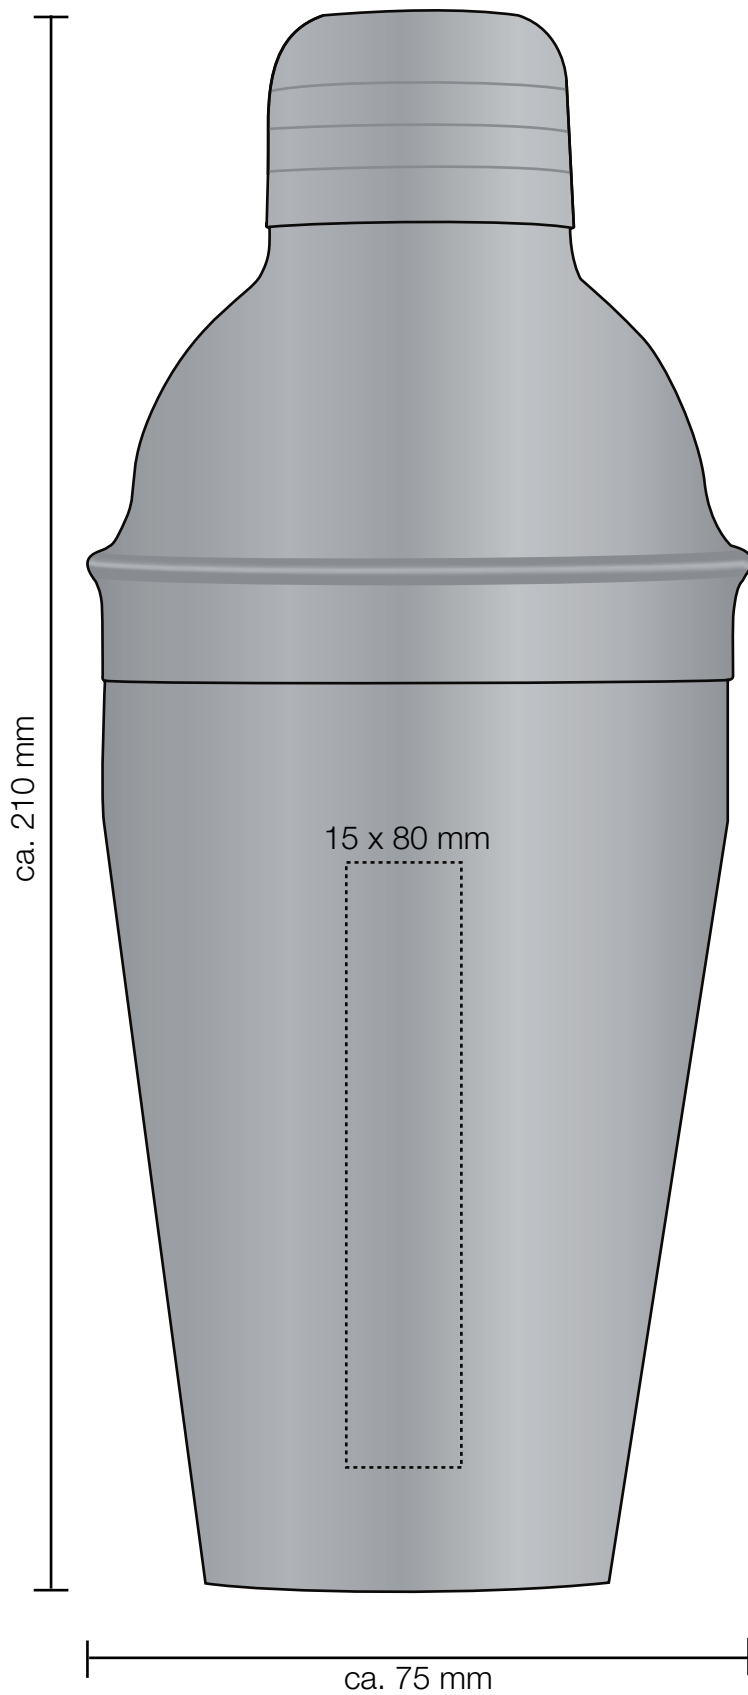

# KORREKTURABZUG

---

Draufsicht Deckel

---

Logogröße:

Abbildung ca. 1:1

Farben in der Abbildung entsprechen nicht den Originalfarben.