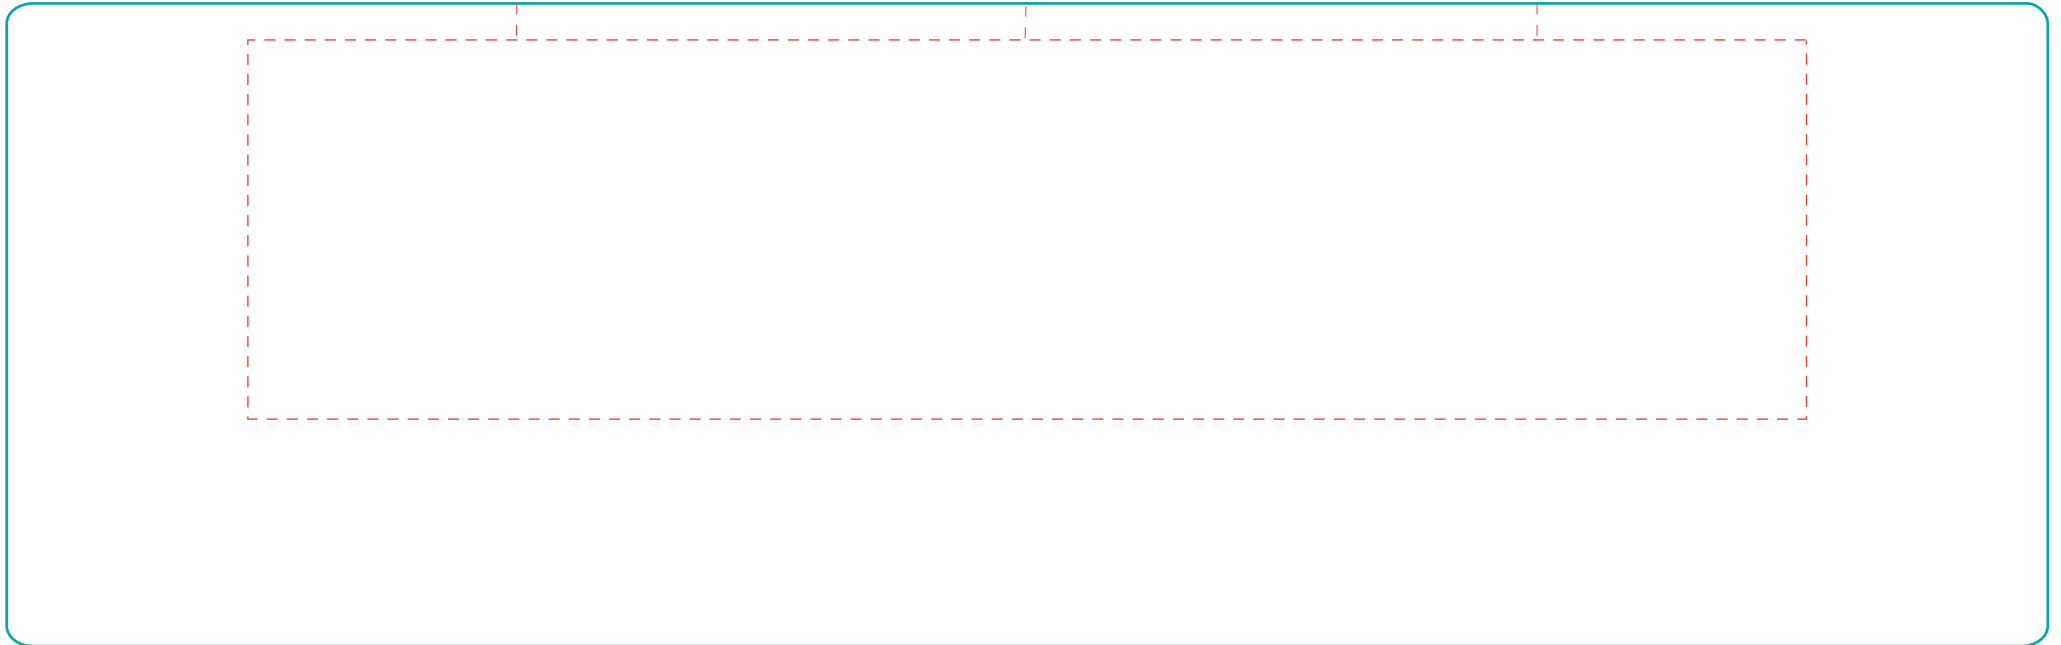

# Emilia

A 2905

# Abziehbild transfer print

max. Druckfläche: Länge 206 mm, Höhe 50 mm  
max. printing area: length 206 mm, height 50 mm