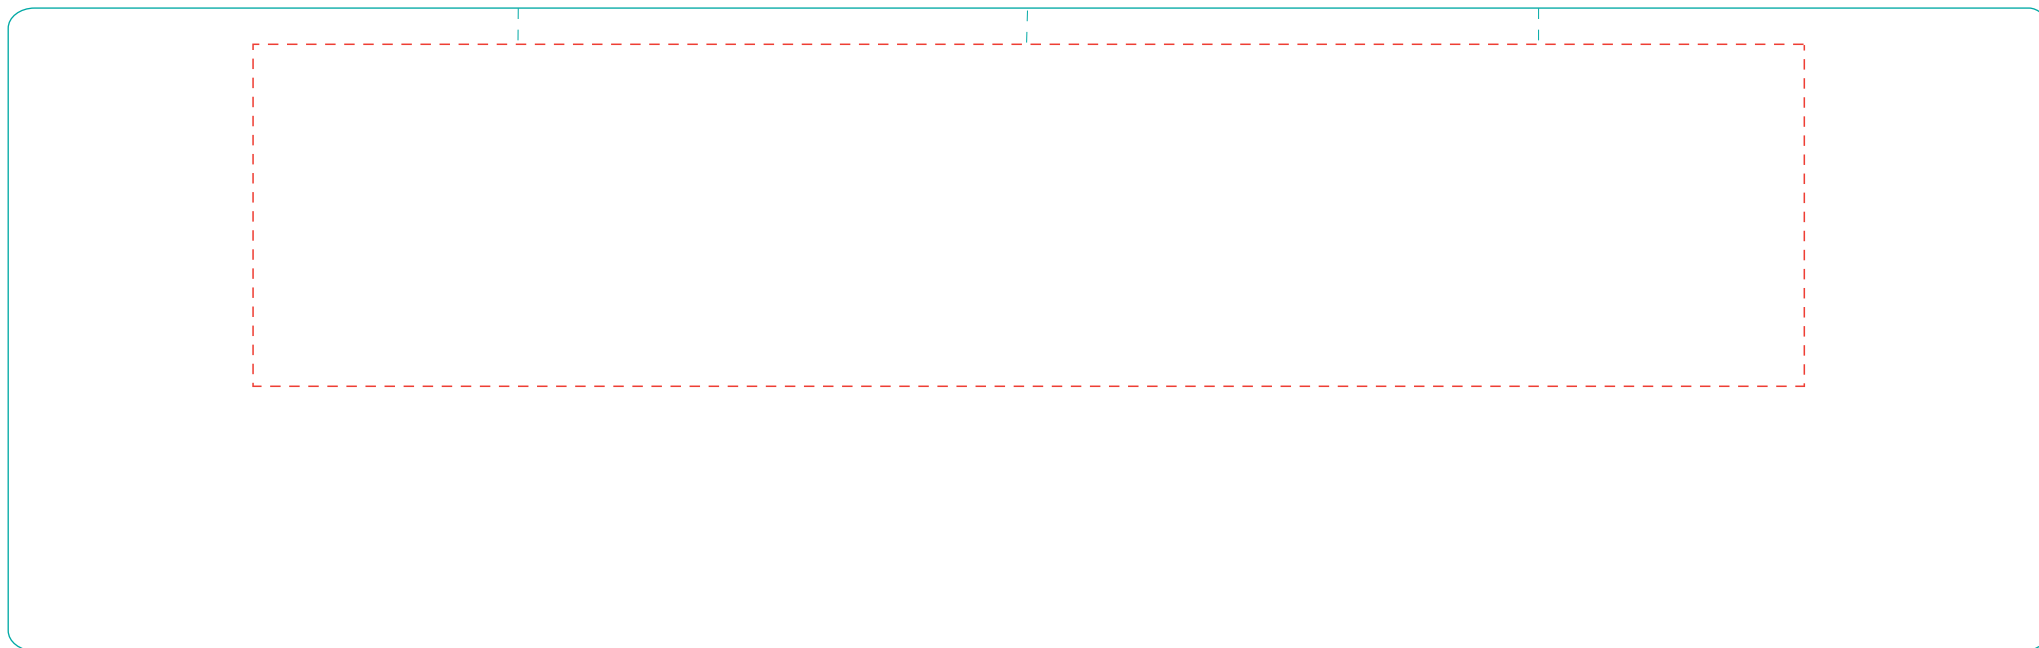

Emilia

A 2909

Direktdruck
direct print

max. Druckfläche: Länge 205 mm, Höhe 45 mm
max. printing area: length 205 mm, height 45 mm