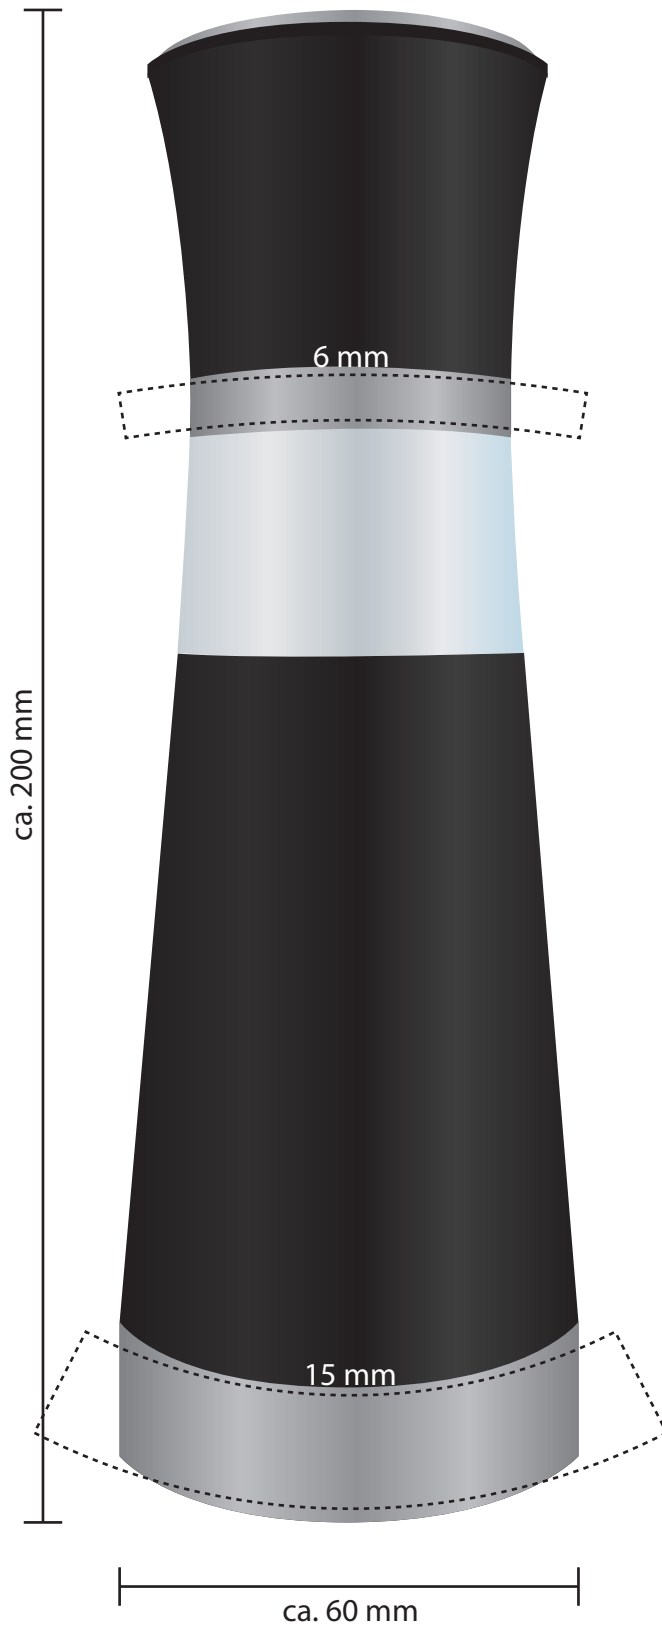

KORREKTURABZUG

Gravur auf allen Edelstahl-Elementen
rundum möglich.

Logogröße:

Position:

Draufsicht Deckel