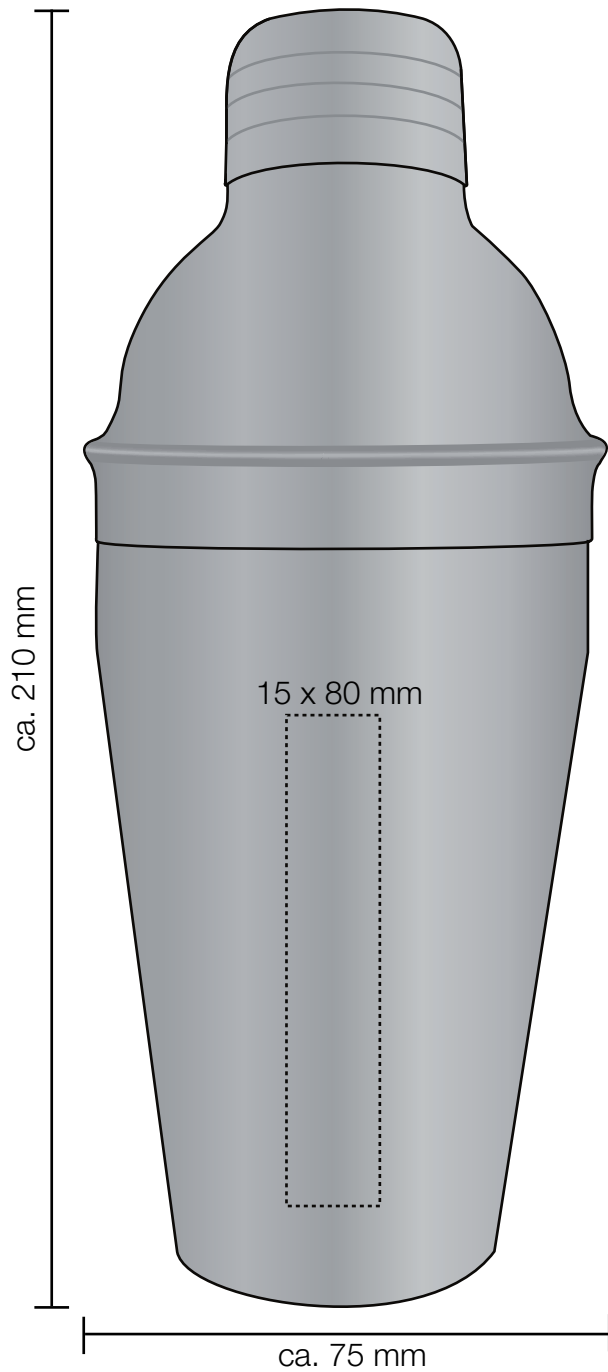

KORREKTURABZUG

Draufsicht Deckel

Logogröße:

Position:

Logo 1:1