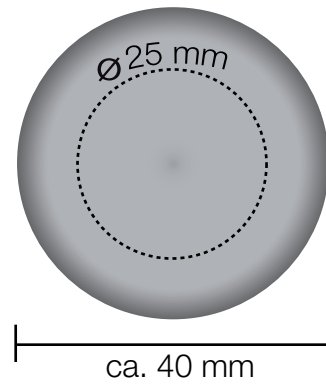

KORREKTURABZUG

Draufsicht Deckel

Logogröße:

Position:

Logo 1:1