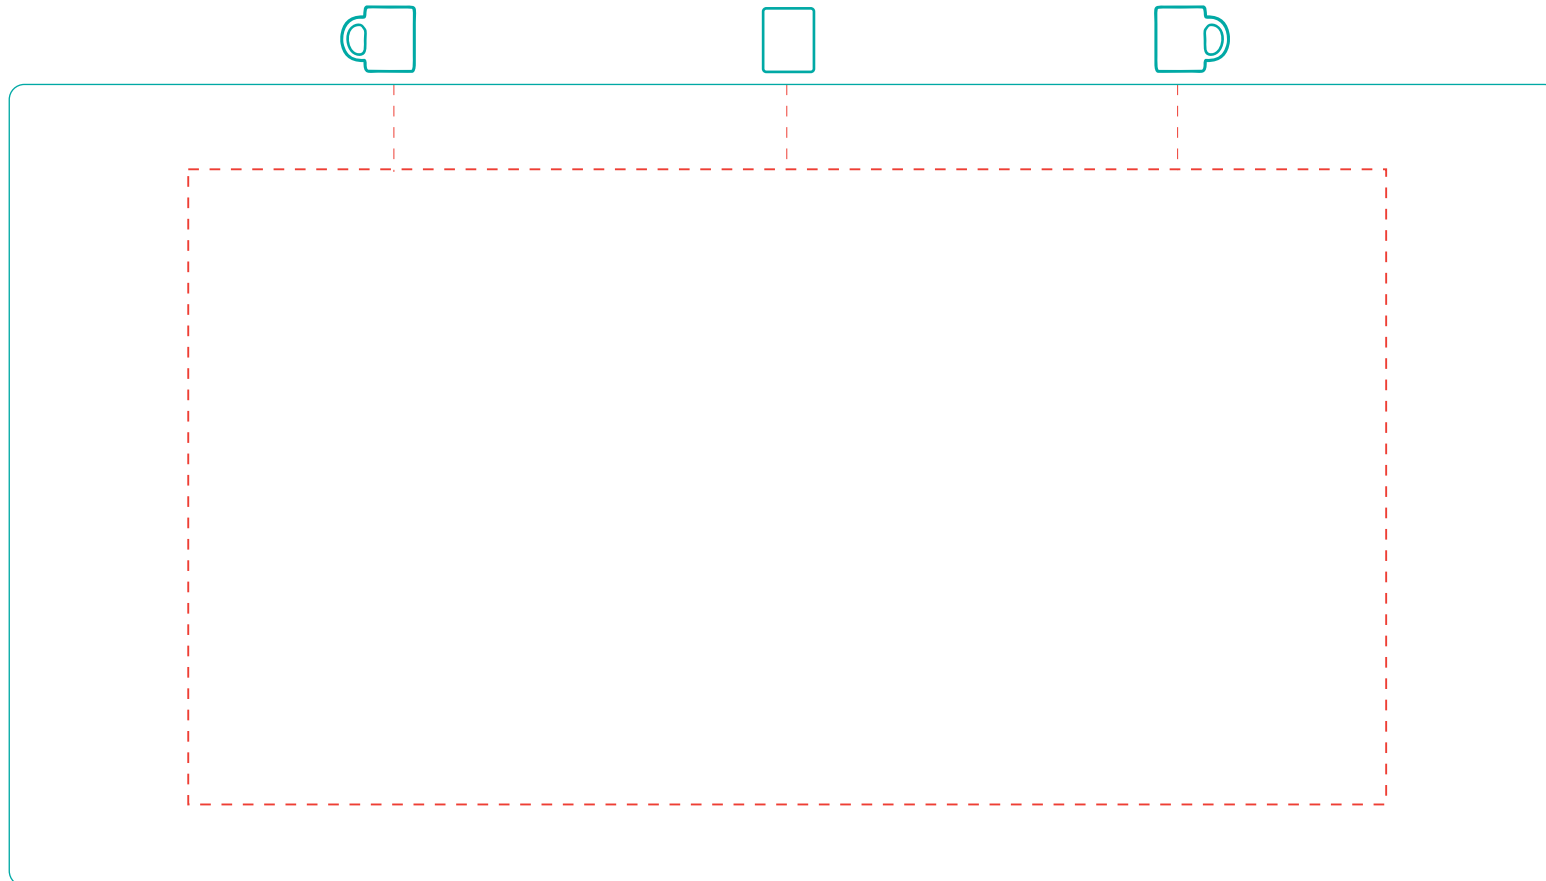

Celine

A 2005

Direktdruck
direct print

max. Druckfläche: Länge 159 mm, Höhe 84 mm
max. printing area: length 159 mm, height 84 mm