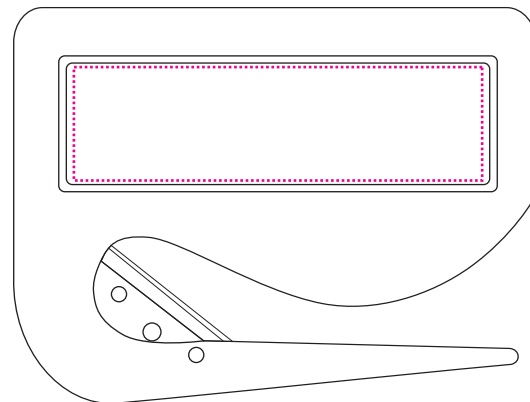

Sieb-/Tampondruck

Seite 1/2

Screen- / Pad printing | Zeefdruk / Tampondruk | Sérigraphie / Impression au tampon |
Serigrafía / Tampografía | Serigrafia / Tampografia

Art.Nr. 7449

54 x 15 mm

max. Druckfläche

max. print area

Max. Drukoppervlakte

surface d'impression

superficie máxima de impresión

Max. Misura stampa

Druck max. 4c

Print max. 4c

Max. Aantal kleuren druk 4c

Impression max. 4c

Impresión max. 4c

Max. Colori da stampa 4c

Art.Nr. 7449

68 x 53 mm

max. Druckfläche

max. print area

Max. Drukoppervlakte