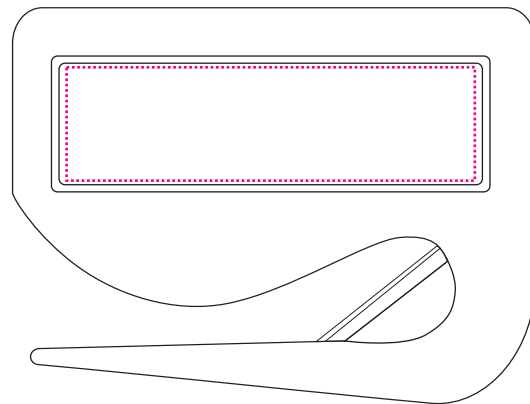

Sieb-/Tampondruck

Seite 1/2

Screen- / Pad printing | Zeefdruk / Tampondruk | Sérigraphie / Impression au tampon |
Serigrafía / Tampografía | Serigrafia / Tampografia

Art.Nr. 7449

54 x 15 mm

max. Druckfläche

max. print area

Max. Drukoppervlakte

surface d'impression

superficie máxima de impresión

Max. Misura stampa

Druck max. 4c

Print max. 4c

Max. Aantal kleuren druk 4c

Impression max. 4c

Impresión max. 4c

Max. Colori da stampa 4c

Art.Nr. 7449

68 x 53 mm

max. Druckfläche

max. print area

Max. Drukoppervlakte