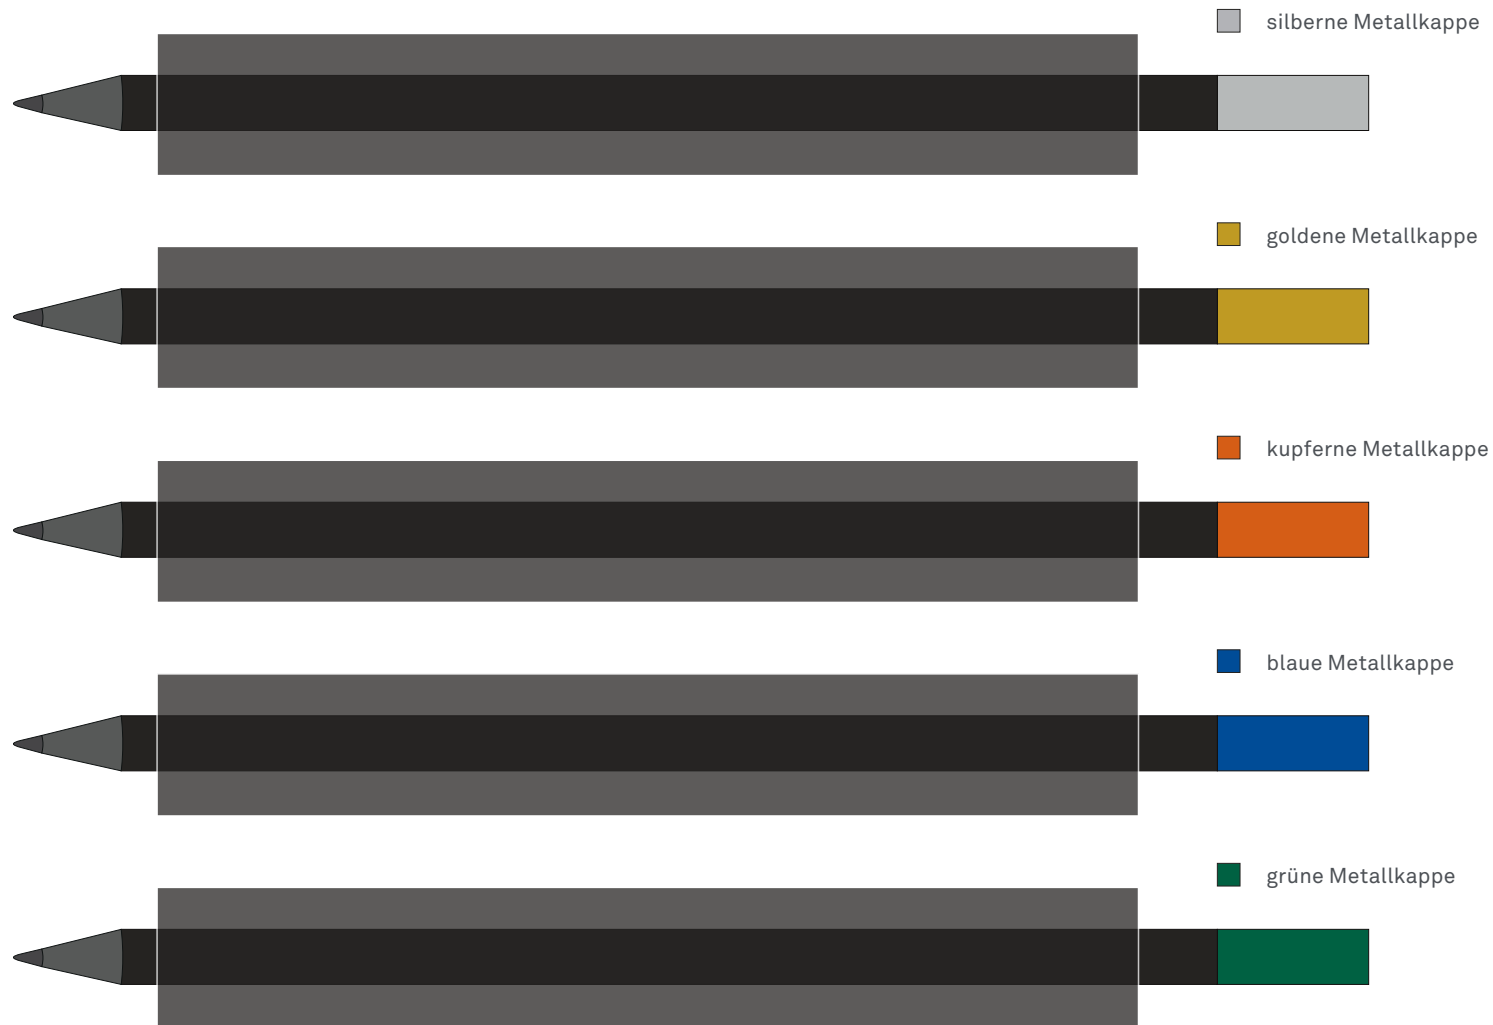

Korrekturabzug

interne Bestellnummer:

bitte umgehend **schriftlich** freigeben, um den Liefertermin einhalten zu können

Stiftkonfiguration:

- Magnet-Bleistift, rund
- schwarz durchgefärbt
- Lackfarbe: matt schwarz
- Magnet-Bleistift

Maßstab 1:1

Druckstand: ca. 1 cm von Kappe

Druckfreigabe: Bitte erteilen Sie die Druckfreigabe per e-Mail.

Änderungen / Korrekturen: Bitte senden Sie uns Änderungs- und Korrekturwünsche per e-Mail.

Achtung! Die dargestellten Farben der Lackierung und des Druckbildes können von den tatsächlichen Farben abweichen. Bitte sorgfältig prüfen, für eventuell aufgetretene Fehler im Korrekturabzug übernehmen wir nach Ihrer Druckfreigabe keine Haftung! Bei speziellen Druckfarben auf dunklem Untergrund ist eventuell ein Doppeldruck gegen Aufpreis nötig. Bei gespitzten Stiften können Verschmutzungen durch Grafitstaub auftreten.