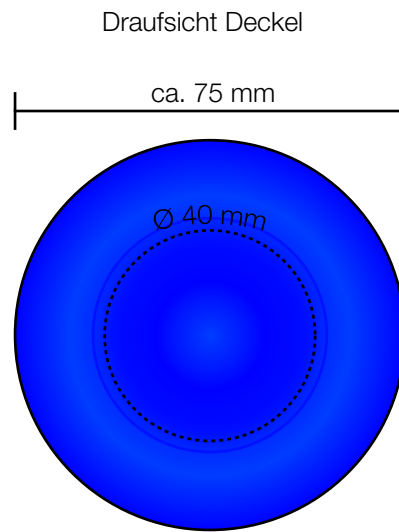

KORREKTURABZUG

Logogröße:

Position:

Logo 1:1

Aus technischen Gründen können bei einer Rundumgravur Striche im Logo sichtbar sein.

Farben in der Abbildung entsprechen nicht den Originalfarben.