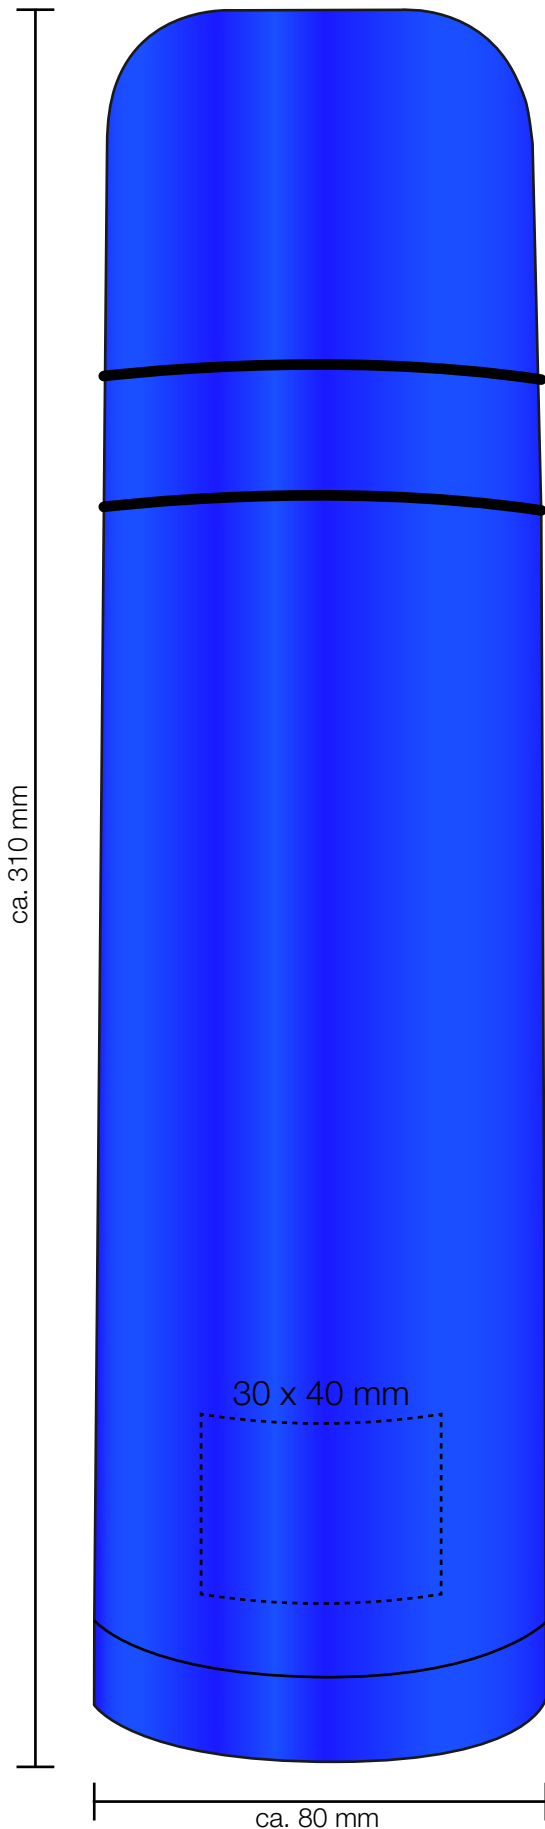

KORREKTURABZUG

Logogröße:

Position:

Logo 1:1

Aus technischen Gründen können bei einer Rundumgravur Striche im Logo sichtbar sein.

Farben in der Abbildung entsprechen nicht den Originalfarben.