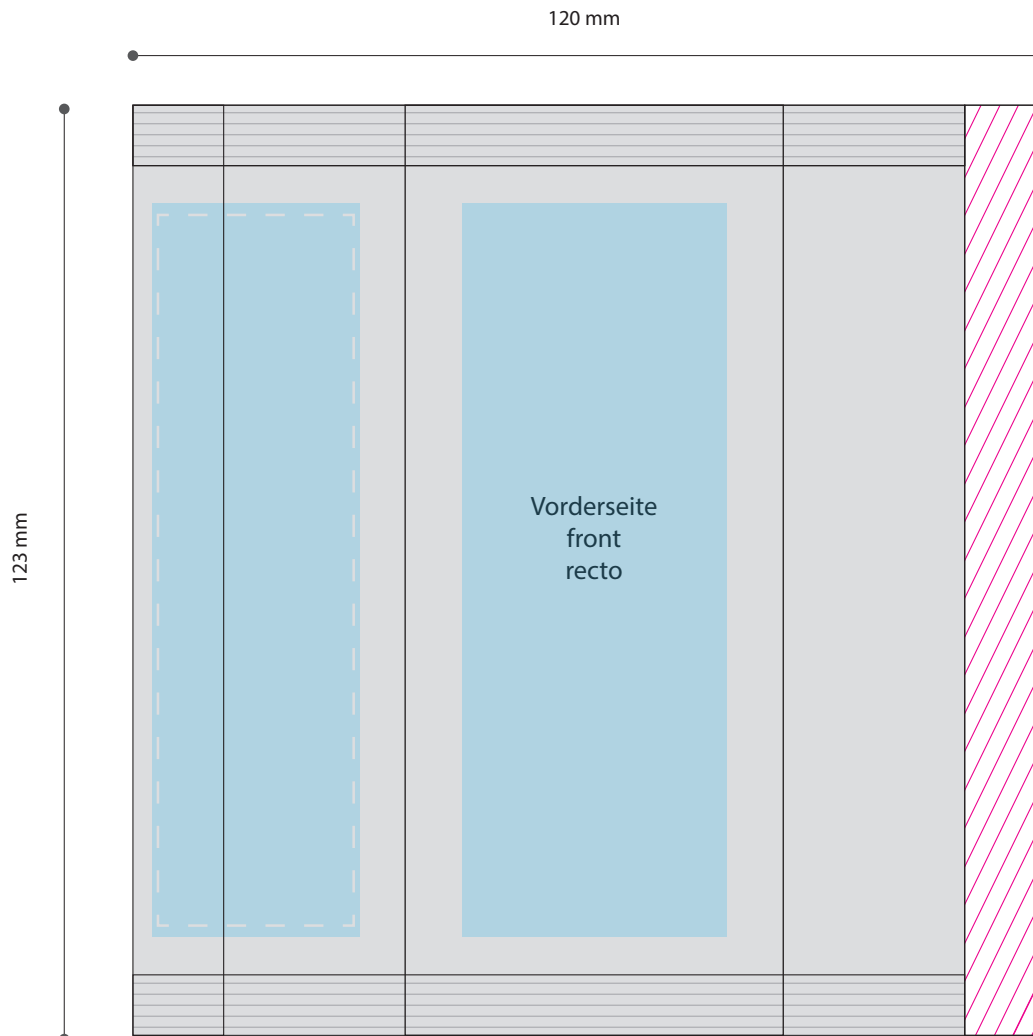

Standskizze · Template · Gabarit

Tüte · bag · sachet · 48 x 123 mm

-  Gestaltungsfläche · design area · surface de design
-  Siegelnaht · sealing surface · surface de soudure
-  Satzspiegel · type area · surface de composition
-  Siegelnaht nicht bedruckbar · sealing surface can't be printed on
surface de soudure ne peut pas être imprimée
-  Pflichttexte · mandatory text · textes obligatoires